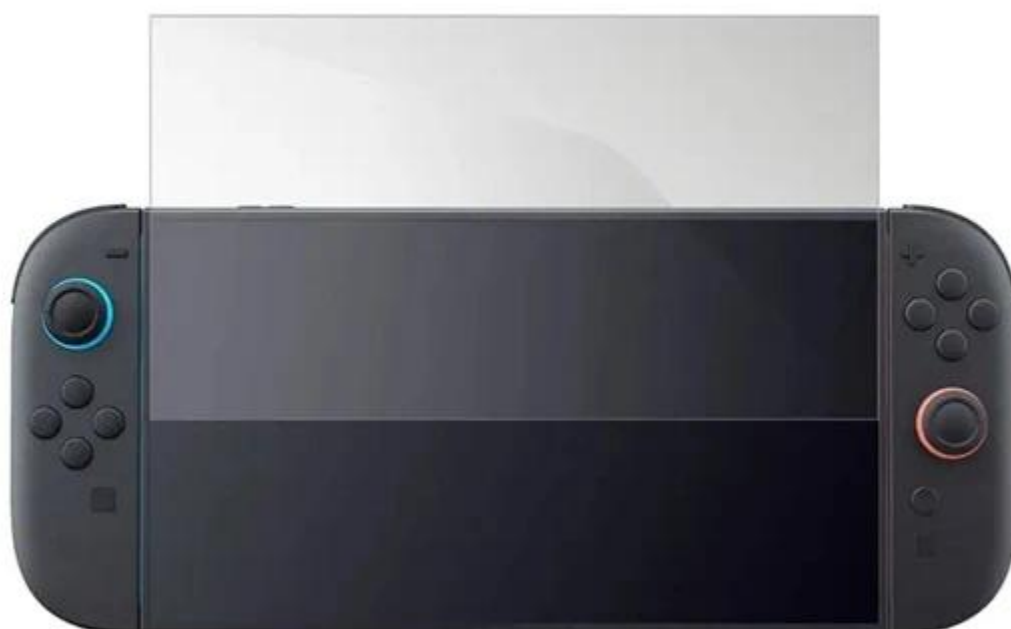

SUBSONIC BY SUPERDRIVE FÓLIE PRO SWITCH 2

Cena celkem:	244 Kč (bez DPH: 201 Kč)
Běžná cena:	268 Kč
Ušetříte:	24 Kč
Kód zboží:	NBTPRO0351
Part No.:	SA5712
Záruka:	24 měs.
Stav:	Nové zboží

Popis

SUBSONIC by SUPERDRIVE fólie pro Switch 2 - nový level proti poškrábání

Nenechte svoji herní **konzoli Nintendo Switch 2** napospas upatlaným prstům, škrábancům nebo nečekaným testům odolnosti a chraňte displej **tvrzeným sklem SUBSONIC by SUPERDRIVE**, speciálně navrženým pro Switch 2. **Tvrzené sklo 9H** je navrženo tak, aby pohltilo nárazy a chrání displej před poškrábáním ostrými předměty, jako jsou například klíče. Při nárazu se fólie roztříští na malé neostré částičky, díky čemuž je obrazovka primárně **chráněna před poškozením**.

Povrchová úprava je odolná nejen proti škrábancům, ale také prachu. **Instalace je snadná** a podporuje snadné přilnutí k povrchu bez nevzhledných bublin. **SUBSONIC by SUPERDRIVE fólie pro Switch 2** zvýší ochranu displeje a udělá z něj neviditelnou neprůchozí bariéru. Mimořádně tenká fólie dosahuje **tloušťky pouhých 0,24 mm**, díky čemuž je dokonale průhledná a každý pixel oblíbené hry si užijete bez zkreslení.