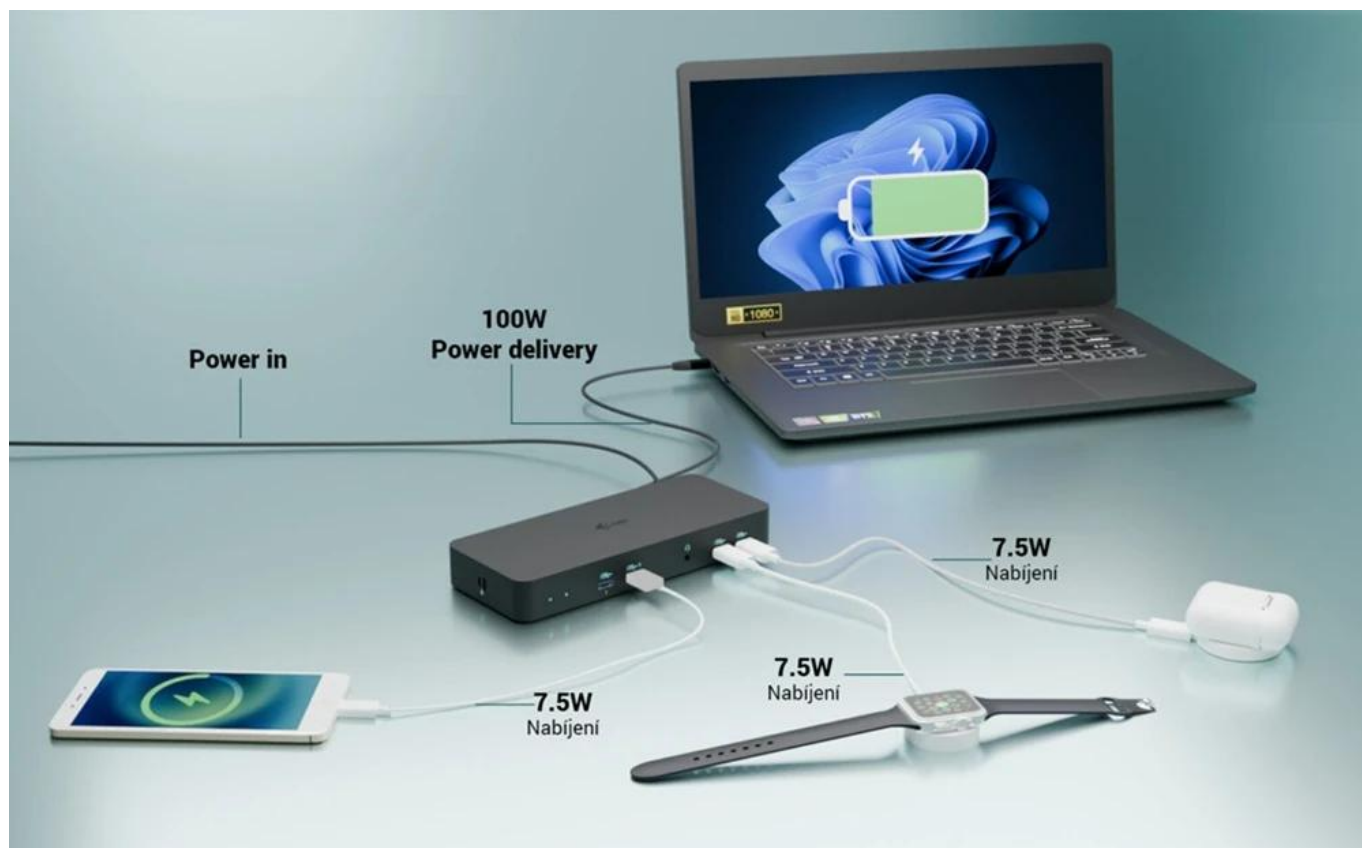

I-TEC USB-C INTELLIGENT TRIPLE DISPLAY DOCKING STATION

| | |
|--------------|----------------------------|
| Cena celkem: | 4 590 Kč |
| | (bez DPH: 3 793 Kč) |
| Běžná cena: | 5 049 Kč |
| Ušetříte: | 459 Kč |
| Kód zboží: | DOCTEC0098 |
| Part No.: | C31INTGTRI4KDOCPD |
| Záruka: | 24 měs. |
| Stav: | Nové zboží |

Popis

Dokovací stanice pro profesionály i-tec USB-C Intelligent

Dokovací stanice i-tec USB-C Intelligent, se kterou zavládne na vašem pracovišti řád a pořádek. Díky rozhraní USB-C je kompatibilní se všemi moderními notebooky vybavenými **porty USB-C, USB4 nebo Thunderbolt 3/4/5**. Umožní vám připojit **až trojici externích monitorů**, takže pracovní plocha dosáhne impozantních rozměrů. Jeden monitor na tabulky, druhý na aplikace a třetí na přehrávání multimédií nebo videohovory? Žádný problém. **Inteligentní gigabitový Ethernet RJ-45** umožní rychlé a stabilní připojení k internetu, takže dění na internetu nebo síťové funkce máte pod kontrolou. Dále nabízí také podporu vzdálené správy, čili IT administrátoři spravovat **dok i-tec USB-C Intelligent** odkudkoliv.

I-TEC USB-C Intelligent Triple Display Docking Station

Výkonná dokovací stanice s podporou až tří externích monitorů s možností plnohodnotné vzdálené správy.

Tato pokročilá dokovací stanice představuje revoluci v dokovacích technologiích díky integrovaným funkcím vzdálené správy. S dedikovaným LAN portem mohou IT administrátoři spravovat dok odkudkoliv - dokonce až na úroveň jednotlivých portů. Software pro vzdálenou správu je dostupný jako volitelné rozšíření, prodává se samostatně. Správa funguje i bez připojení k hostitelskému zařízení, stačí pouze napájení a připojení k firemní síti.