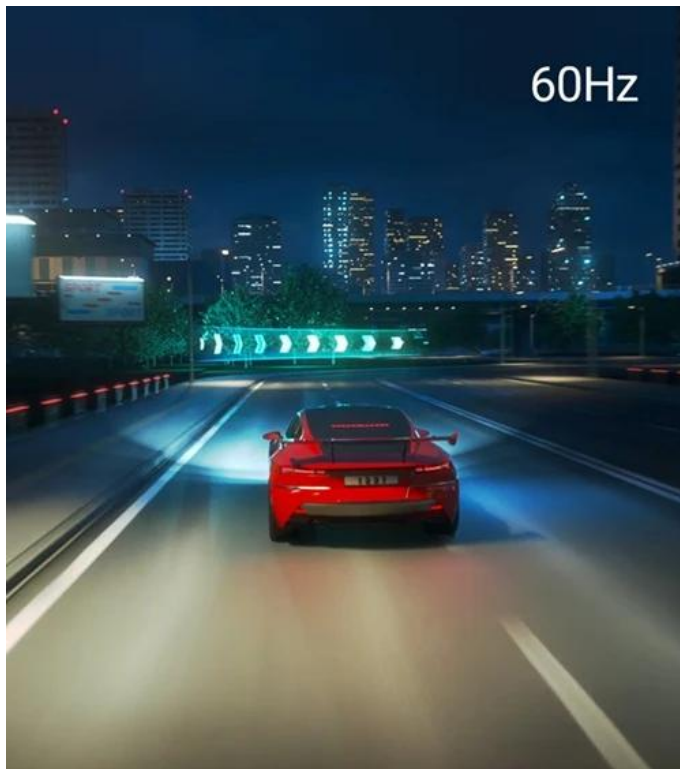

Monitor Dell 32 Plus 4K S3225QC, který si zakládá na realistickém zobrazení. Přináší velký 32palcový OLED displej, na kterém přehledně zobrazíte aplikace, multimédia i ty nejnudnější excelovské tabulky. Díky **moderní OLED technologii a 4K rozlišení** vykreslí obsah do fantastických detailů a s mimořádnou ostroší, že byste si na objekty chtěli téměř sáhnout.

Monitor Dell 32 Plus 4K S3225QC je široce zaměřena a potěší fanoušky multimédií, gamingu, profesionály a další náročné uživatele. Realistické podání barev díky **99% pokrytí barevného spektra DCI-P3** ocení grafici a tvůrci obsahu. Hráčům nabízí **obnovovací frekvenci 120 Hz** a **ultra nízkou dobu odezvy 0,03 ms** pro hladké a plynulé vykreslování snímků.