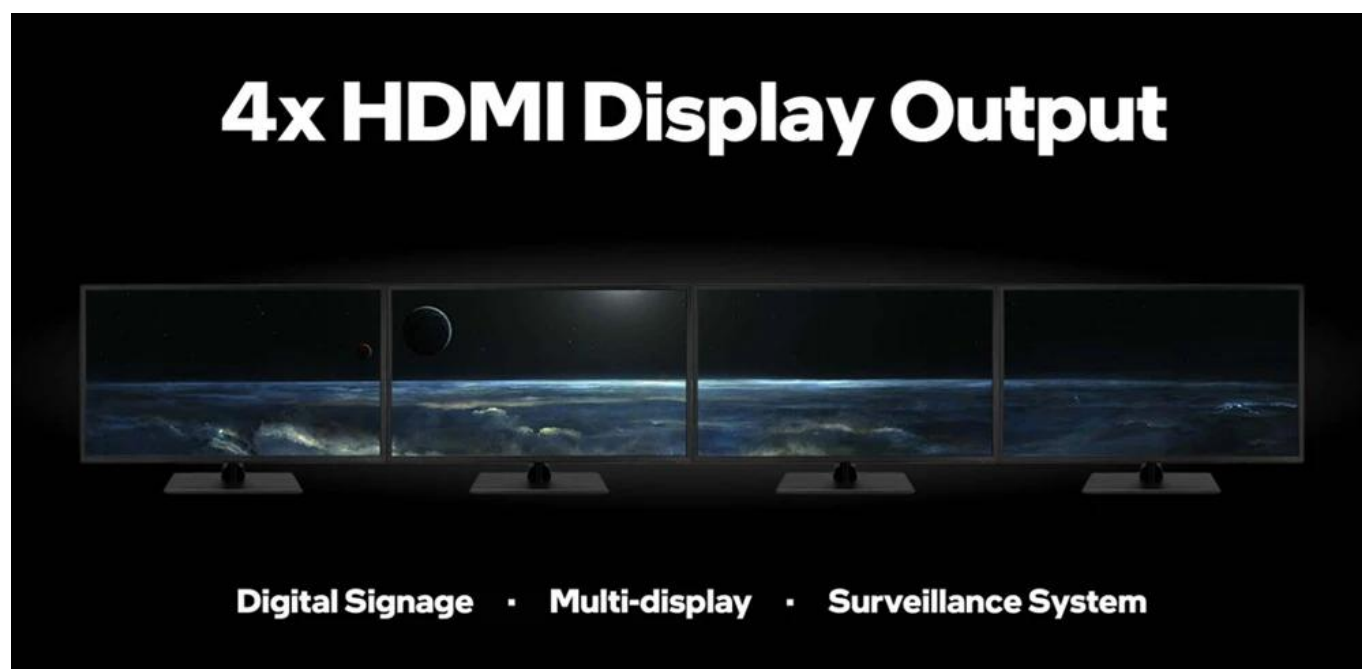

centra apod. Grafika **Sparkle Intel Arc A310 Omni View** disponuje **4 GB vlastní paměti typu GDDR6**, což je dostatečná kapacita pro každodenní práci s firemními grafickými aplikacemi, sledování a přehrávání multimédií, případně lehké a občasně hraní her nebo retro gaming.

SPARKLE Intel® Arc™ A310 Omni View (SA310F-4G)

Energeticky úsporná grafická karta s čtyřmi HDMI výstupy pro multimediální a kancelářské použití.

SPARKLE Intel® Arc™ A310 Omni View je grafická karta s **exkluzivním 50W designem**, který snižuje spotřebu energie z běžných 75 W na pouhých 50 W. Díky tomu nabízí vynikající poměr výkonu a energetické účinnosti při nižší produkci tepla.

Karta je vybavena **4 GB paměti GDDR6** a jedinečnou konfigurací se **čtyřmi HDMI porty**, což ji předurčuje pro použití v multi-monitorových sestavách, digitálním značení nebo kancelářských pracovištích. Kompaktní **jednoslotové provedení** s jedním ventilátorem umožňuje instalaci i do menších skříní.

- Nízká spotřeba energie 50 W (TBP) pro efektivní provoz
- Čtyři HDMI 2.0b porty s podporou rozlišení až 4096 × 2160 při 60 Hz
- Kompaktní jednoslotový design s jedním ventilátorem
- 6 Xe jader a 6 jednotek Ray Tracing pro akceleraci grafiky
- Podpora DirectX 12 Ultimate, Vulkan 1.3 a OpenGL 4.6
- Hardwarová akcelerace kódování a dekódování formátu AV1
- Technologie Intel Deep Link pro optimalizaci výkonu
- Podpora adaptivního synchronizačního režimu (Adaptive Sync)
- Kompatibilita s Windows 11, Windows 10 a Ubuntu 22.04

Čtyři HDMI výstupy

Karta nabízí čtyři HDMI 2.0b porty, které podporují rozlišení až 4096 × 2160 pixelů při obnovovací frekvenci 60 Hz. Tato konfigurace je ideální pro připojení více monitorů současně bez nutnosti použití adaptérů.

Exkluzivní 50W design

Na rozdíl od standardních modelů s TBP 75 W přichází SPARKLE s optimalizovaným designem, který snižuje spotřebu energie na pouhých 50 W. Výsledkem je nižší produkce tepla a vyšší energetická účinnost při zachování dobrého výkonu.

Pokročilé technologie Intel

Grafická karta podporuje technologie Intel Deep Link včetně Hyper Compute, Hyper Encode a Stream Assist, které optimalizují spolupráci mezi procesorem a grafickou kartou pro lepší výkon při výpočtech, kódování videa a streamování.

Hardwarová akcelerace multimédií

Podpora hardwarového kódování a dekódování formátu AV1, stejně jako dekódování VP9, zajišťuje plynulé přehrávání videí ve vysokém rozlišení při minimálním zatížení procesoru.