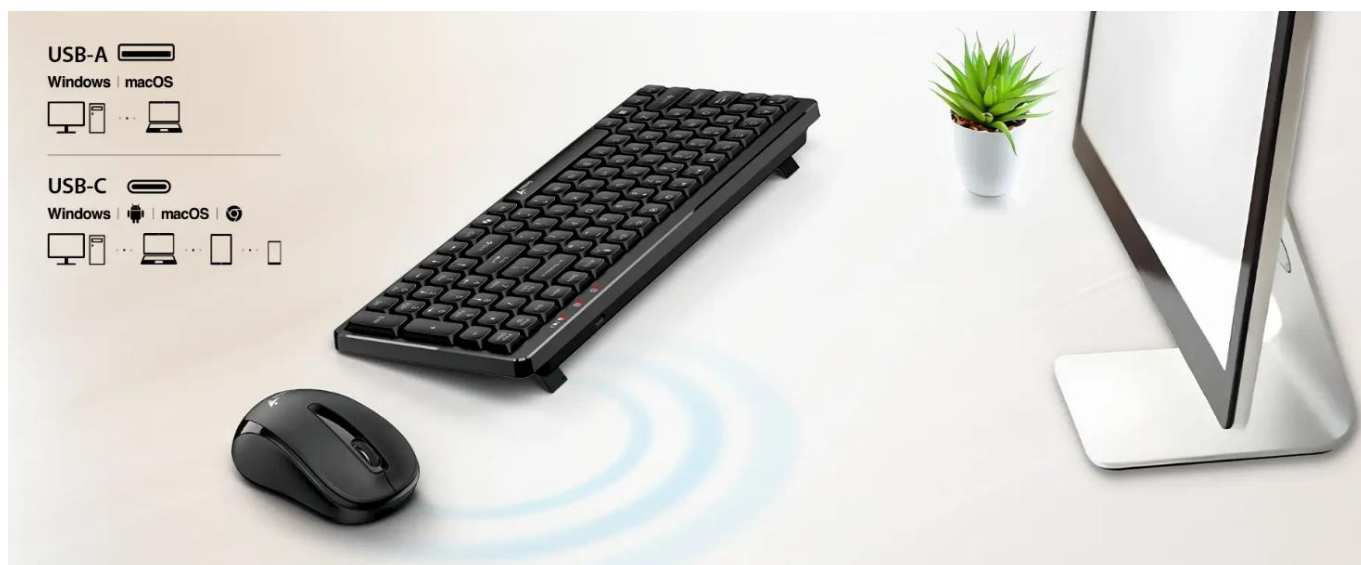

ZÁKLADNÍ SPECIFIKACE

Model: Genius LuxeMate Q8100

Typ: bezdrátový set klávesnice a myši

Bezdrátová technologie: 2,4 GHz

Dosah: až 10 metrů

Rozhraní: USB-přijímač

Typ kláves: retro klávesy ve stylu psacího stroje

Rozměry klávesnice: 374,6 × 28 × 134 mm

Rozměry myši: 96,8 × 38,5 × 57,8 mm

Hmotnost klávesnice: přibližně 518 g

Hmotnost myši: přibližně 55 g

Hmotnost USB přijímače: přibližně 2 g

Barva: černá

Systémové požadavky: Windows 8/10/11 nebo novější, Mac OS X 10.8 nebo novější, dostupný USB-A port