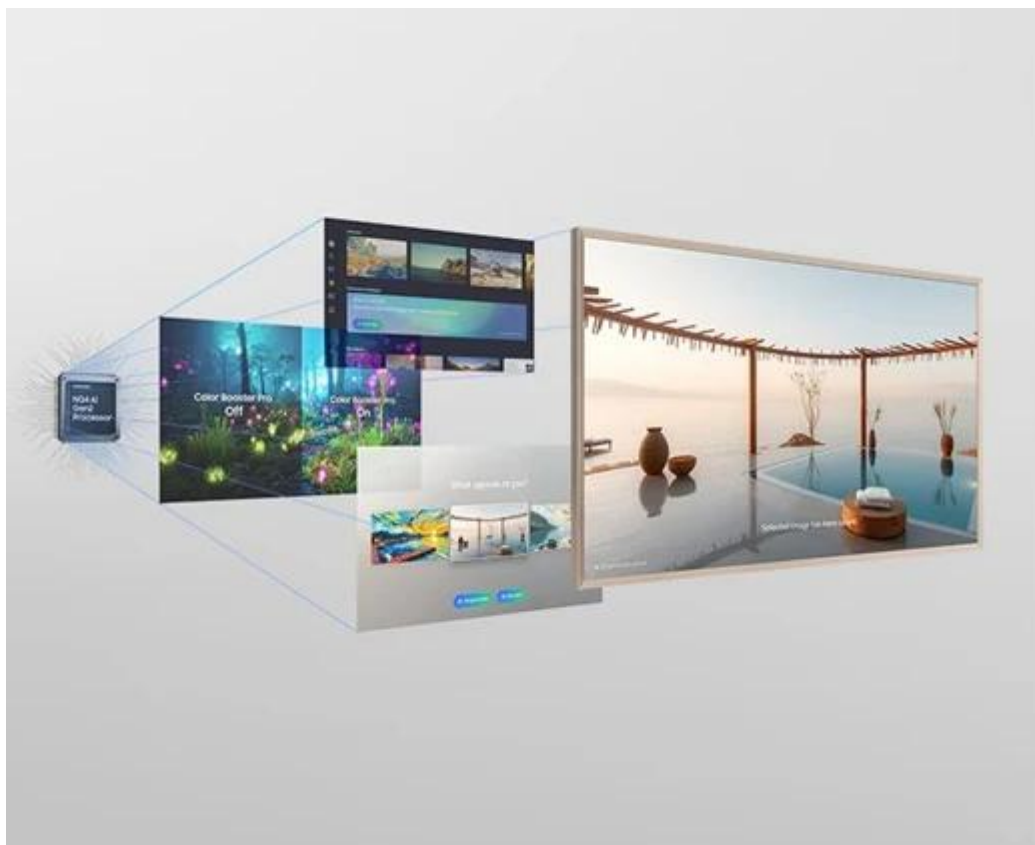

TV Samsung The Frame QE43LS03F - digitální obraz v obraze

Samsung The Frame QE43LS03F promění váš obývací pokoj v televizní galerii. **Obrazovka s úhlopříčkou 43 palců** je vyvedena v **provedení obrazového rámu**, díky čemuž dokonale splyne s interiérem. **Unikátní režim Art Mode** promění obrazovku v digitální galerii s přehlídkou uměleckých děl z celého světa nebo vašich fotografií.

Tento model tak spojuje umělecký design s moderními technologiemi a je ideální pro všechny, kteří hledají estetický přesah a výkon. **Samsung The Frame QE43LS03F** je vybaven výkonným **QLED panelem**, který produkuje obraz v ostrém **rozlišení 4K**. Dokáže zachytit každý detail a podpoří špičkovou kvalitu filmů, seriálů, her a dalšího vizuálního obsahu.

Operační systém Tizen přináší funkce **Smart TV**, a to včetně přístupu ke streamovacím službám. S televizorem **Samsung The Frame QE43LS03F** tak multimediální zábava nikdy nekončí.