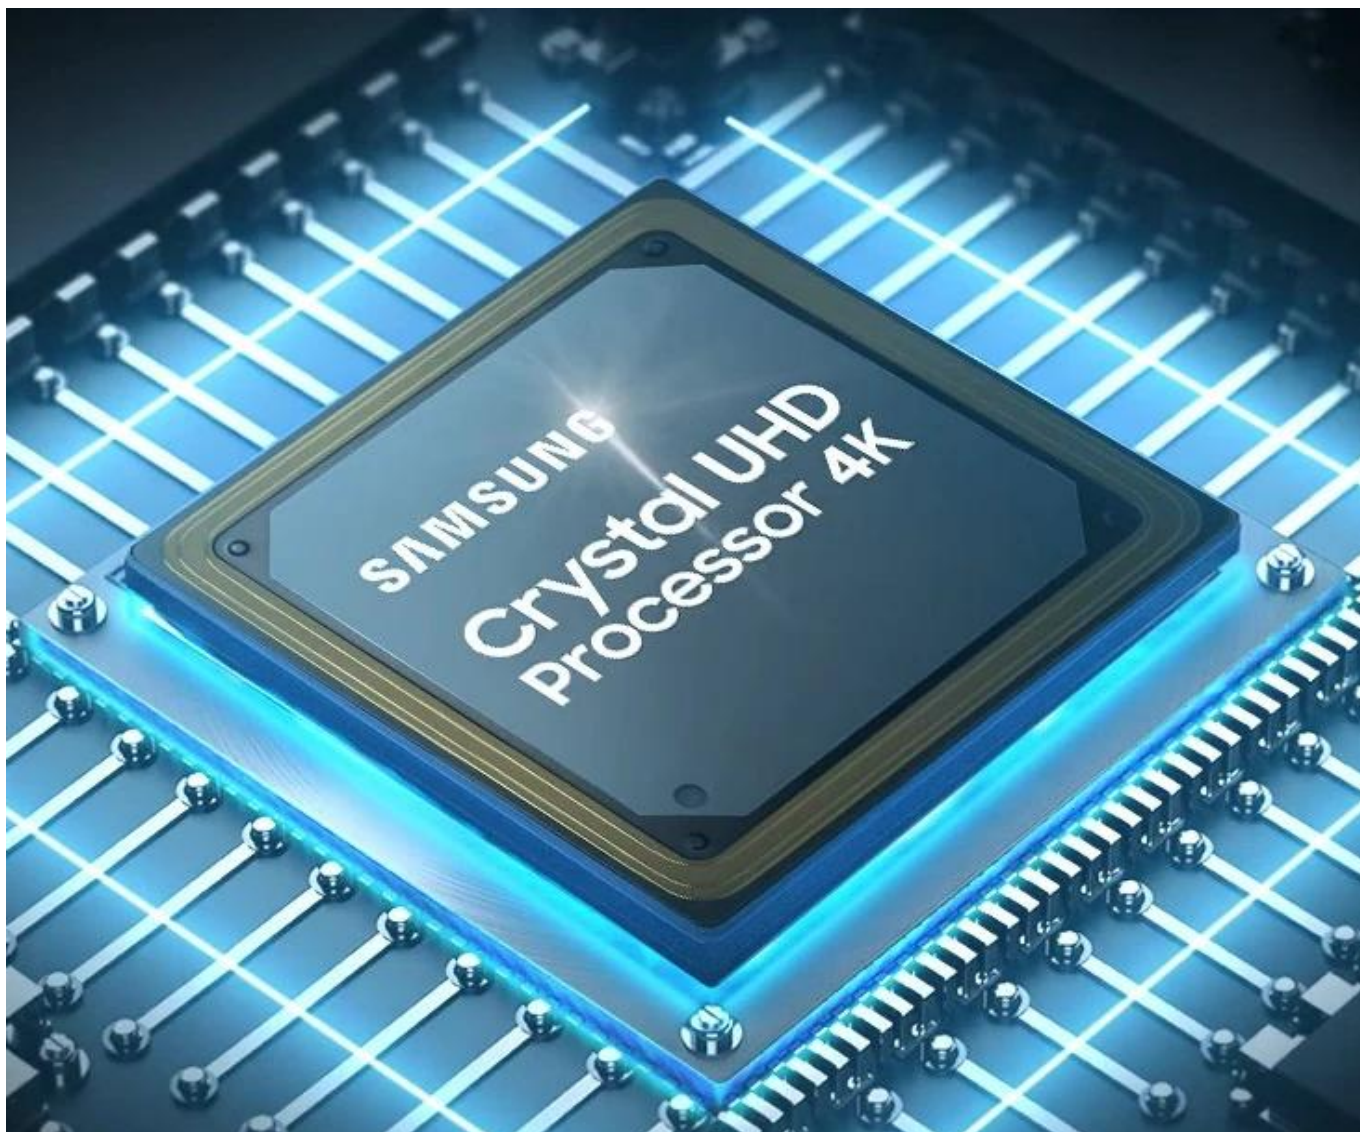

SAMSUNG CRYSTAL UE50U8072F 50"

Cena celkem:	9 710 Kč (bez DPH: 8 025 Kč)
Běžná cena:	10 681 Kč
Ušetříte:	971 Kč
Kód zboží:	TELSAM1292
Part No.:	UE50U8072FUXXH
Záruka:	24 měs.
Stav:	Nové zboží

Popis

Samsung Crystal UHD UE50U8072F - chytré domácí kino

S **chytrou televizí Samsung Crystal UHD UE50U8072F** si užijete filmové zážitky ve večerních i denních hodinách. Tato modelová řada je navržena pro moderní domácí zábavu a přinese vám takové dojmy, které ve vás budou rezonovat ještě po závěrečných titulcích. **Samsung Crystal UHD UE50U8072F** disponuje obrazovkou s úhlopříčkou 50 palců, na které je neustále na co koukat. **Integrovaný Crystal Processor 4K** vymaluje obraz jako z pohádky – bez ohledu na filmový žánr. Procesor s technologií **upscalingu** zvyšuje rozlišení až na **kvalitu 4K**, přináší širší paletu barev, realistické a detailní vykreslení obrazu. Samozřejmostí je dokonale ostrý obraz, který zchytí i velmi jemné detaily.

Smart TV Samsung Crystal UE50U8072F se může pyšnit **designem MetalStream**, který dodá vašemu interiéru punc luxusu. Jednoduchá kovová konstrukce rovněž poskytuje více prostoru pro samotnou obrazovku, takže vám při sledování nebude nic překážet. **Operační systém Tizen Smart TV** představuje uživatelsky přívětivé rozhraní pro přístup ke streamovacím službám a personalizované multimediální zážitky.