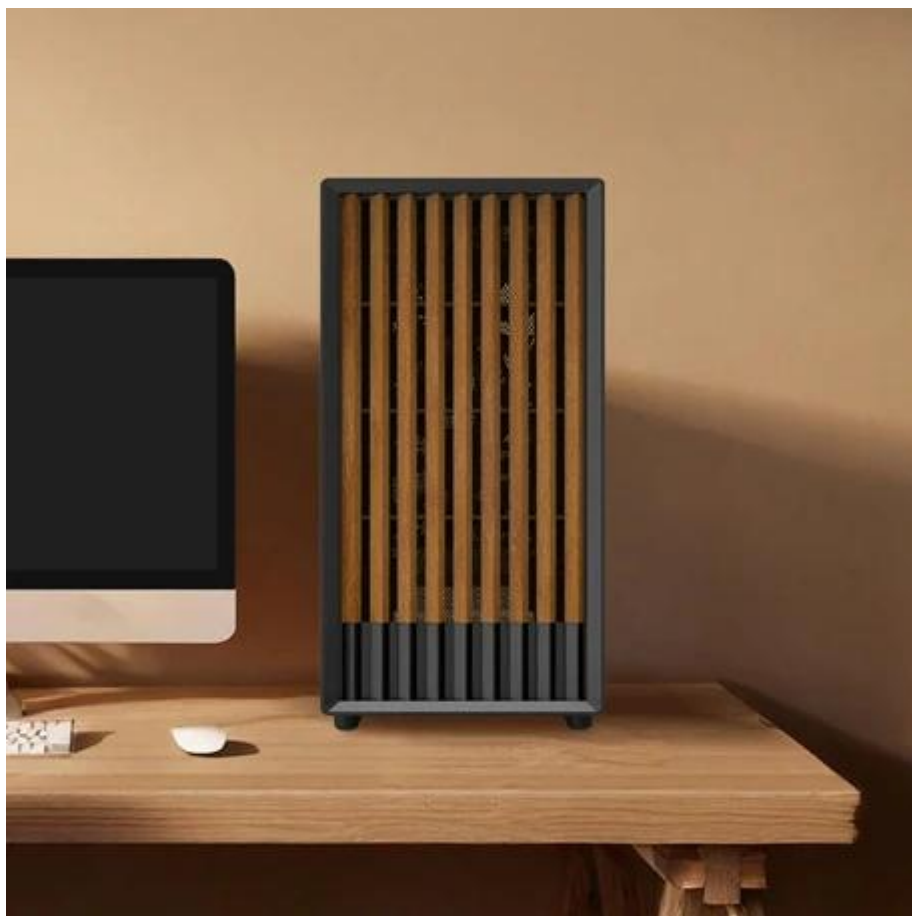

ZALMAN P10 NAMU ČERNÁ

Cena celkem:	1 963 Kč (bez DPH: 1 622 Kč)
Běžná cena:	2 159 Kč
Ušetříte:	196 Kč
Kód zboží:	CASZAL0073
Part No.:	P10 Namu black
Záruka:	24 měs.
Stav:	Nové zboží

Popis

ZALMAN P10 Namu - PC skříň se závanem přírody

PC skříň ZALMAN P10 Namu dává zapomenout na obyčejné, až nevzhledné bedny pod stolem. Tento model se může pochlubit stylovým vzhledem, jemuž vévodí **přední panel s dřevěným dekorem** a přináší do chladného technologického světa také kousek přírody. Krása se snoubí také s patřičným výkonem. Vnitřní prostor poslouží k bezpečnému uložení všech komponent. Díky **průhledné bočnici** máte optimální výhled do nitra skříně a design přidává další body na celkové estetičnosti.

Konstrukce **PC skříně ZALMAN P10 Namu** myslí také na **promyšlený airflow**, který podporuje **trojice předinstalovaných 120mm ventilátorů** s možností rozšíření o dalších 6 kousků. Vaše sestava tak zůstane chladná i při náročném a dlouhotrvajícím provozu. Samozřejmostí je přítomnost **prachových filtrů** nebo **konektorů USB 3.0, USB-C** a kombinovaného audio portu pro sluchátka a mikrofon na horním panelu.

ZALMAN P10 Namu

Elegantní počítačová skříň nabízí **prosklenou bočnici** a stylový **přední panel tvořený dřevěnými prvky**. Osazení komponentami je lehké díky intuitivnímu **systému správy kabeláže**, kabely tedy nikde zbytečně nepřekáží. Skříň je osazena **třemi 120mm ventilátory**. Potěší také možnost rozšíření o dalších 6 ventilátorů, magnetické prachové filtry a vestavěná **podpěra grafické karty**. Důmyslné řešení umožňuje pohodlné umístění **až 240 mm dlouhého výměníku vodního chlazení** na horní straně. Ve skříni je dostatek prostoru pro chladič CPU do výšky až 173 mm a grafickou kartu o délce až 340 mm. Na horním panelu se nachází porty **USB 3.0, USB-C** a kombinovaný audio port pro sluchátka a mikrofon. Skříň je dodávána **bez zdroje**.