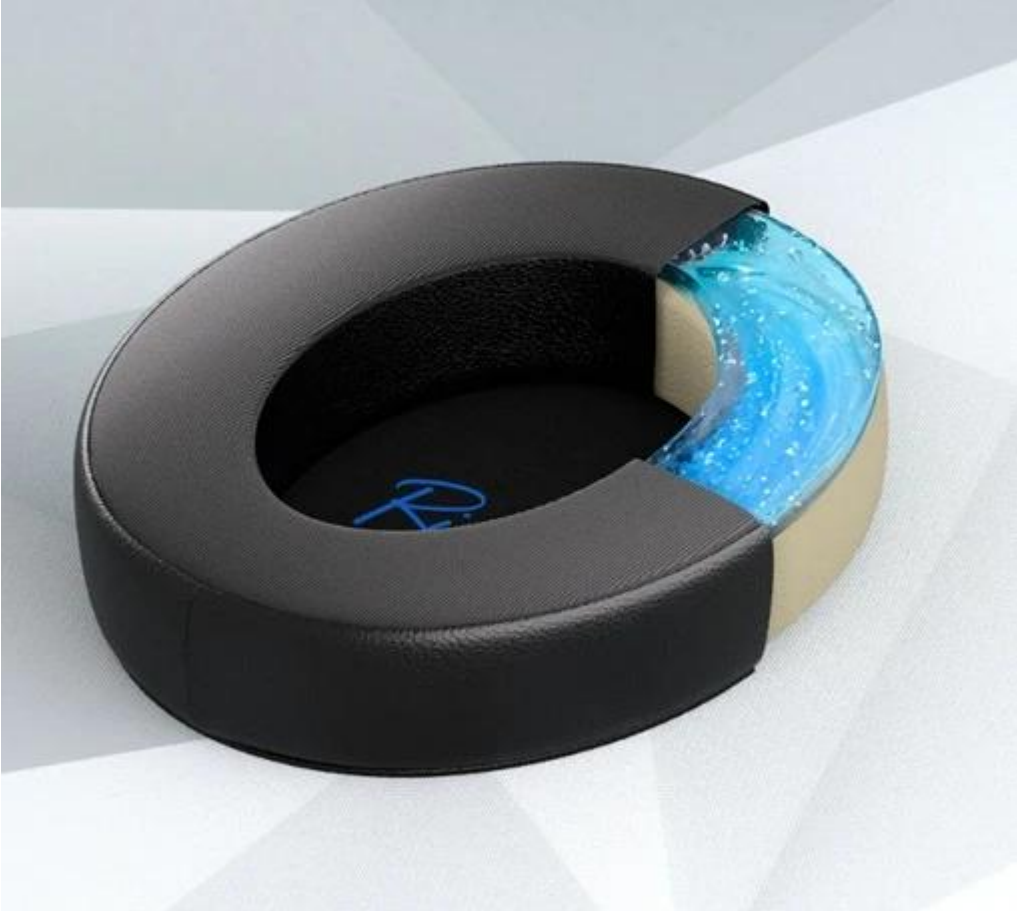

Stylové náušníky Endorfy Earpads Cool Hybrid, se kterými dosáhnete nové úrovně pohodlí. Nejedná se jen tak o ledajaký doplněk, toto je opravdový upgrade pro vaše sluchátka, a hlavně vaše uši. Ať už pracujete, hrajete, relaxujete u filmů nebo poslechu hudby, zůstanete v pohodě. **Náušníky Endorfy Earpads Cool Hybrid** jsou zhotoveny z paměťové pěny, které jsou vyplněny speciálním **chladicím materiálem**. Tato unikátní **gelová vrstva** efektivně chladí a **zabraňuje přehřívání uší** během dlouhodobého během horké herní akce nebo letních dnů.

V druhém sledu se pak optimálně přizpůsobí každému tvaru hlavy, uší a dokonale sedí. **Hybridní design kombinuje PU kůži na bocích s jemnou tkaninou vepředu**, což přispívá nejenom k luxusnímu vzhledu, ale také vylepšené akustice a **izolaci hluku**. Náušníky Endorfy Earpads Cool Hybrid jsou navrženy **pro modely Viro, Viro Plus nebo Viro Infra**, ale současně jsou kompatibilní i s dalšími modely, které mají podobný design a rozměry.

Gelová vrstva okamžitě poskytuje osvěžující chlad a snižuje přehřívání uší. **Paměťová pěna** se dokonale přizpůsobí tvaru hlavy a uší, zajišťuje optimální tlak a stabilitu. Moderní design s modrým označením LEFT a RIGHT usnadňuje správnou montáž.

- Speciální chladicí gel pro okamžitý osvěžující efekt a snížení přehřívání
- Polstrování z paměťové pěny se přizpůsobí individuálnímu tvaru hlavy a uší
- Hybridní konstrukce kombinuje PU kůži na bocích s měkkou látkou vpředu
- Vyvážený zvuk s optimální izolací a širokým zvukovým polem
- Kompatibilní s řadou Viro (Viro, Viro Plus, Viro Infra) a podobnými modely
- Rychlá a snadná instalace díky uživatelsky přívětivému montážnímu systému
- Rozměry 110 × 90 mm s univerzální velikostí pro většinu sluchátek