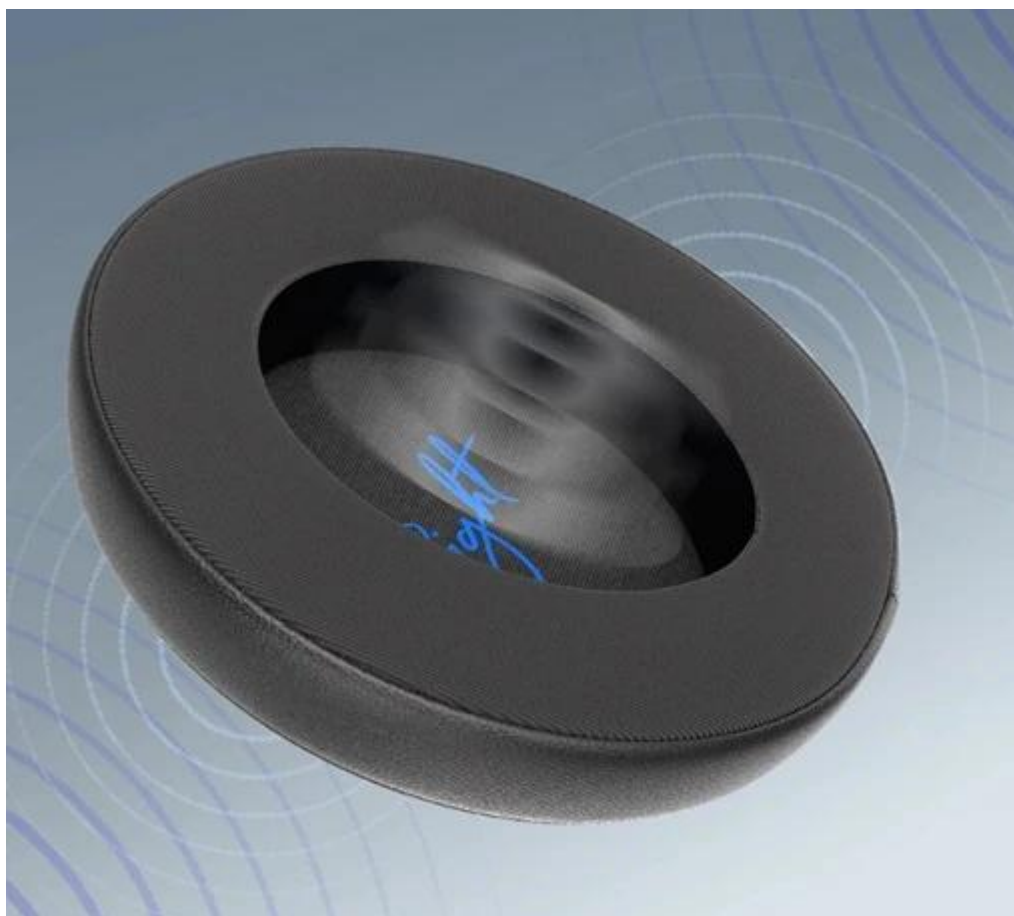

Stylové náušníky Endorfy Earpads Cool Hybrid, se kterými dosáhnete nové úrovně pohodlí. Nejedná se jen tak o ledajaký doplněk, toto je opravdový upgrade pro vaše sluchátka, a hlavně vaše uši. Ať už pracujete, hrajete, relaxujete u filmů nebo poslechu hudby, zůstanete v pohodě. **Náušníky Endorfy Earpads Cool Hybrid** jsou zhotoveny z paměťové pěny, které jsou vyplněny speciálním **chladicím materiálem**. Tato unikátní **gelová vrstva** efektivně chladí a **zabraňuje přehřívání uší** během dlouhodobého během horké herní akce nebo letních dnů.

V druhém sledu se pak optimálně přizpůsobí každému tvaru hlavy, uší a dokonale sedí. **Hybridní design kombinuje PU kůži na bocích s jemnou tkaninou vepředu**, což přispívá nejenom k luxusnímu vzhledu, ale také vylepšené akustice a **izolaci hluku**. Náušníky Endorfy Earpads Cool Hybrid jsou navrženy **pro modely Viro, Viro Plus nebo Viro Infra**, ale současně jsou kompatibilní i s dalšími modely, které mají podobný design a rozměry.

Gelová vrstva okamžitě poskytuje osvěžující chlad a snižuje přehřívání uší. **Paměťová pěna** se dokonale přizpůsobí tvaru hlavy a uší, zajišťuje optimální tlak a stabilitu. Moderní design s modrým označením LEFT a RIGHT usnadňuje správnou montáž.

- Speciální chladicí gel pro okamžitý osvěžující efekt a snížení přehřívání
- Polstrování z paměťové pěny se přizpůsobí individuálnímu tvaru hlavy a uší
- Hybridní konstrukce kombinuje PU kůži na bocích s měkkou látkou vpředu
- Vyvážený zvuk s optimální izolací a širokým zvukovým polem
- Kompatibilní s řadou Viro (Viro, Viro Plus, Viro Infra) a podobnými modely
- Rychlá a snadná instalace díky uživatelsky přívětivému montážnímu systému
- Rozměry 110 × 90 mm s univerzální velikostí pro většinu sluchátek