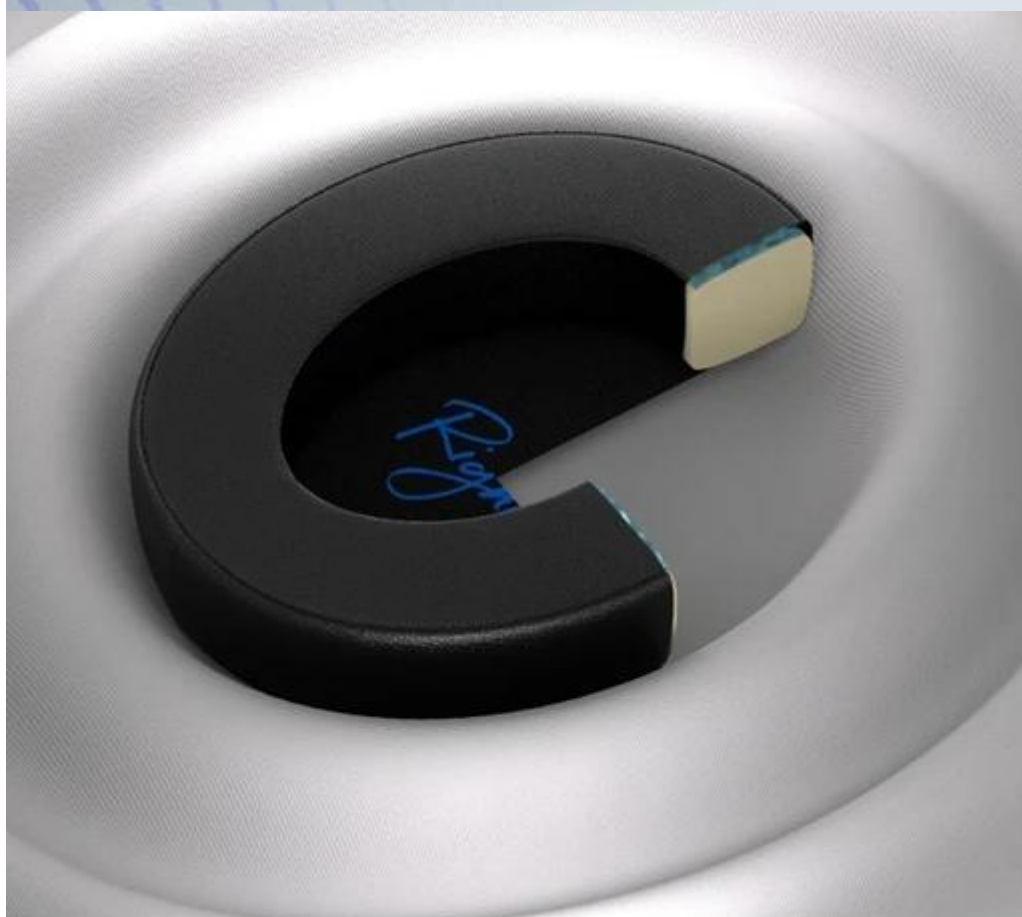

Stylové náušníky Endorfy Earpads Cool Hybrid, se kterými dosáhnete nové úrovně pohodlí. Nejedná se jen tak o ledajaký doplněk, toto je opravdový upgrade pro vaše sluchátka, a hlavně vaše uši. Ať už pracujete, hrajete, relaxujete u filmů nebo poslechu hudby, zůstanete v pohodě. **Náušníky Endorfy Earpads Cool Hybrid** jsou zhotoveny z paměťové pěny, které jsou vyplněny speciálním **chladicím materiálem**. Tato unikátní **gelová vrstva** efektivně chladí a **zabraňuje přehřívání uší** během dlouhodobého během horké herní akce nebo letních dnů.

V druhém sledu se pak optimálně přizpůsobí každému tvaru hlavy, uší a dokonale sedí. **Hybridní design kombinuje PU kůži na bocích s jemnou tkaninou vepředu**, což přispívá nejenom k luxusnímu vzhledu, ale také vylepšené akustice a **izolaci hluku**. Náušníky Endorfy Earpads Cool Hybrid jsou navrženy **pro modely Viro, Viro Plus nebo Viro Infra**, ale současně jsou kompatibilní i s dalšími modely, které mají podobný design a rozměry.

Gelová vrstva okamžitě poskytuje osvěžující chlad a snižuje přehřívání uší. **Paměťová pěna** se dokonale přizpůsobí tvaru hlavy a uší, zajišťuje optimální tlak a stabilitu. Moderní design s modrým označením LEFT a RIGHT usnadňuje správnou montáž.

- Speciální chladicí gel pro okamžitý osvěžující efekt a snížení přehřívání
- Polstrování z paměťové pěny se přizpůsobí individuálnímu tvaru hlavy a uší
- Hybridní konstrukce kombinuje PU kůži na bocích s měkkou látkou vpředu
- Vyvážený zvuk s optimální izolací a širokým zvukovým polem
- Kompatibilní s řadou Viro (Viro, Viro Plus, Viro Infra) a podobnými modely
- Rychlá a snadná instalace díky uživatelsky přívětivému montážnímu systému
- Rozměry 110 × 90 mm s univerzální velikostí pro většinu sluchátek