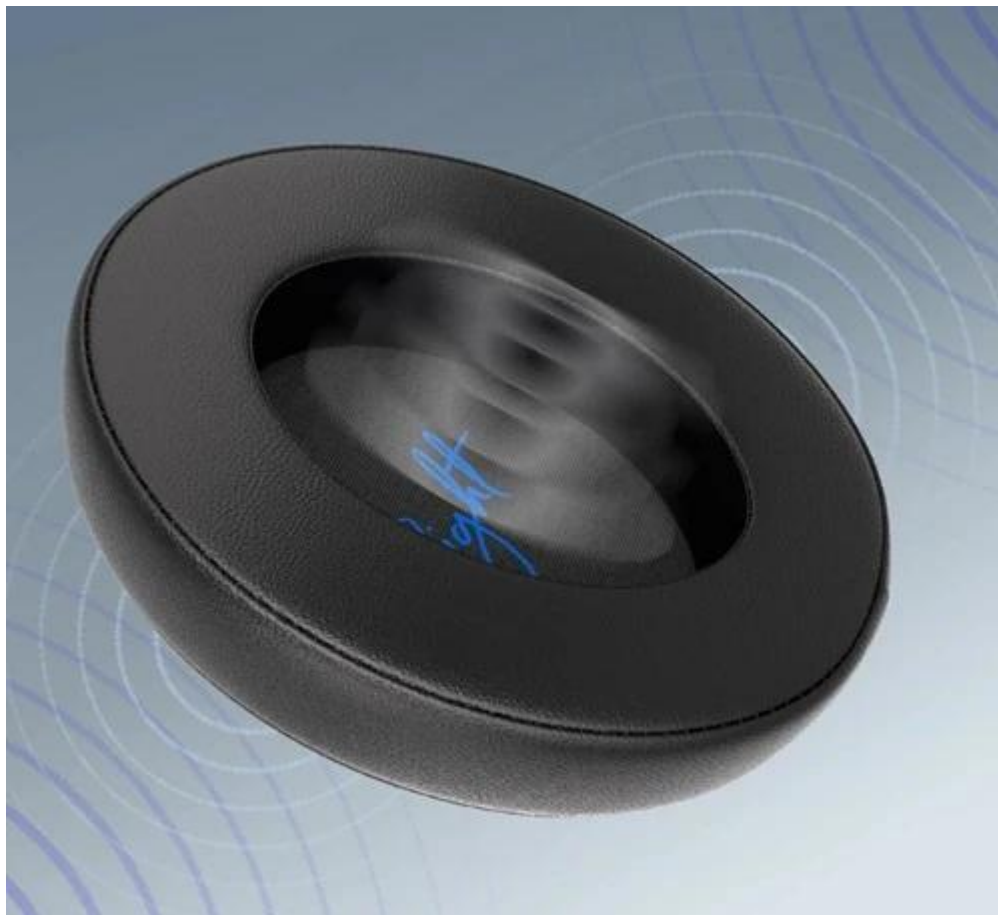

Kožené náušníky Endorfy Earpads Leather pro uživatele, kteří neberou kompromisy a spokojí se jen s prémiovou výbavou a komfortem. Náušníky jsou vyrobeny z **kvalitní PU kůže a paměťové pěny**. Díky tomu se optimálně přizpůsobí anatomii hlavy, uší, skvěle padnou a podporují dlouhodobé nošení bez otlaků.

Design se podílí také na **perfektní zvukové izolaci**, která vás vtáhne do centra dění, ať už hrajete hry, sledujete filmy,

video, streamy nebo posloucháte hudbu. **Náušníky Endorfy Earpads Leather** efektivně **blokují okolní hluk** a podporují hlubší a čistší audio details. Každý tón si tak vychutnáte naplno.

Elegantní **černé provedení s modrými označeními LEFT a RIGHT** dodává sluchátkům moderní vzhled a zároveň usnadňuje jejich správné nasazení. Paměťová pěna se dokonale přizpůsobí tvaru hlavy a uší, čímž zajišťuje optimální tlak a stabilitu během použití.

- Prémiová měkká PU kůže s vysokou odolností proti opotřebení
- Paměťová pěna se přizpůsobí anatomickým rysům uživatele
- Vylepšená zvuková izolace s hlubšími basovými frekvencemi
- Univerzální velikost s rozměry 110 × 90 mm pro širokou kompatibilitu
- Snadná a rychlá instalace díky praktickému montážnímu systému
- Kompatibilní se sluchátky Viro, Viro Plus a Viro Infra
- Stylové modré označení LEFT a RIGHT pro snadnou orientaci