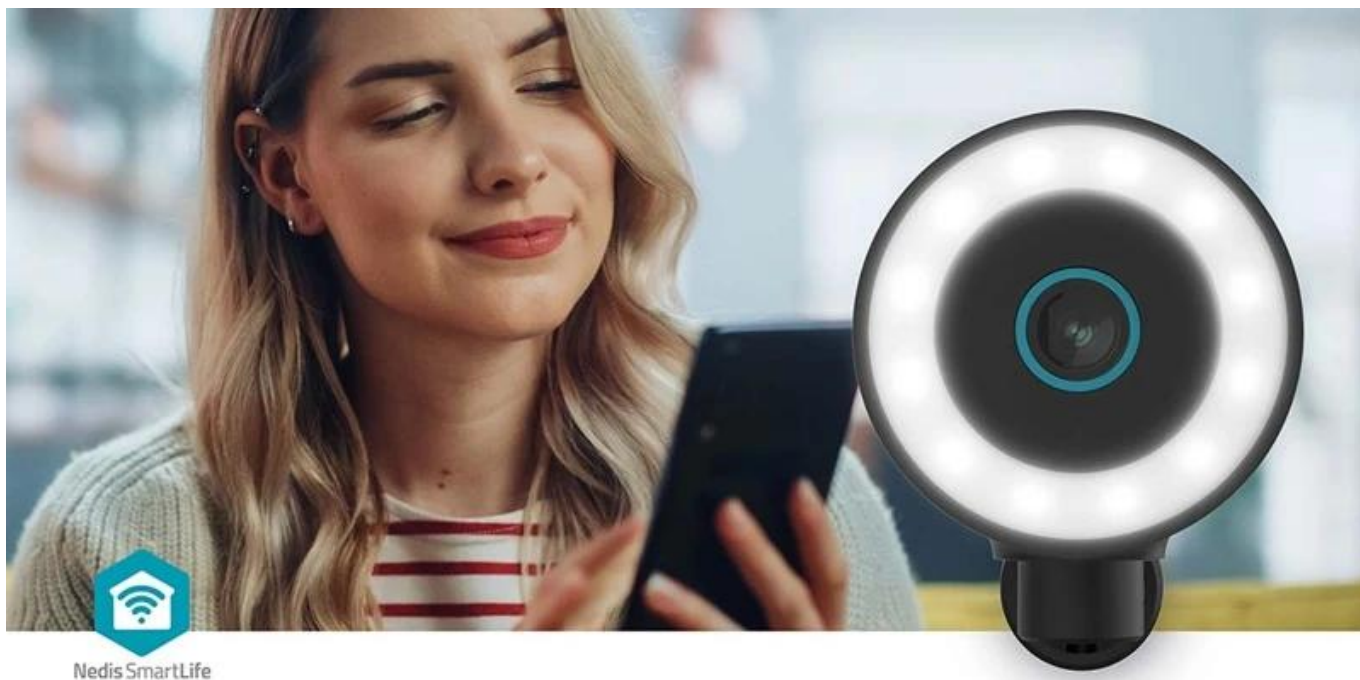

Bezpečnostní kamera Nedis WIFICO41CBK pro dohled nad vnějším prostorem. Podporuje obraz ve vysokém rozlišení 4K, inteligentní detekci pohybu nebo barevné noční vidění. Díky tomu zajišťuje komplexní zabezpečení, na které se můžete spolehnout. **Kamera Nedis WIFICO41CBK** potěší bezdrátovou konektivitou **standardu Wi-Fi 6**, který je rychlejší, stabilnější a nepřipouští žádné výpadky. Konstrukce umožňuje motorizované otáčení, čímž předchází vzniku slepých míst a podpoří maximální dozor.

Navíc s kamerou můžete otáčet na dálku ze svého smartphonu skrz mobilní aplikaci. Svůj majetek budete mít pod kontrolou ve dne i v noci díky **barevnému i klasickému IR nočnímu vidění s dosahem 10 m**. Ve výbavě nechybí ani vestavěný **mikrofon a reproduktor pro obousměrnou komunikaci**. Samozřejmostí je **odolná konstrukce** se stupněm krytí **IP65**, která zajistí bezpečné fungování ve venkovním prostoru i za špatného počasí.

Wi-Fi

App control

Captures Ultra-HD
footage

Infrared and full colour
night vision

Nedis SmartLife

Nedis WIFICO41CBK

Venkovní bezpečnostní kamera s 4K rozlišením, motorickým otáčením a pokročilými funkcemi pro chytrou domácnost.

Tato venkovní kamera Nedis SmartLife nabízí špičkové **4K rozlišení (8 Mpx)** pro zachycení každého detailu ve sledovaném prostoru. Díky podpoře **Wi-Fi 6** zajišťuje stabilní připojení i na větší vzdálenosti bez nutnosti dodatečných hubů. Kamera je vybavena motorickým otáčením s rozsahem **180°** a automatickým sledováním pohybujících se objektů.