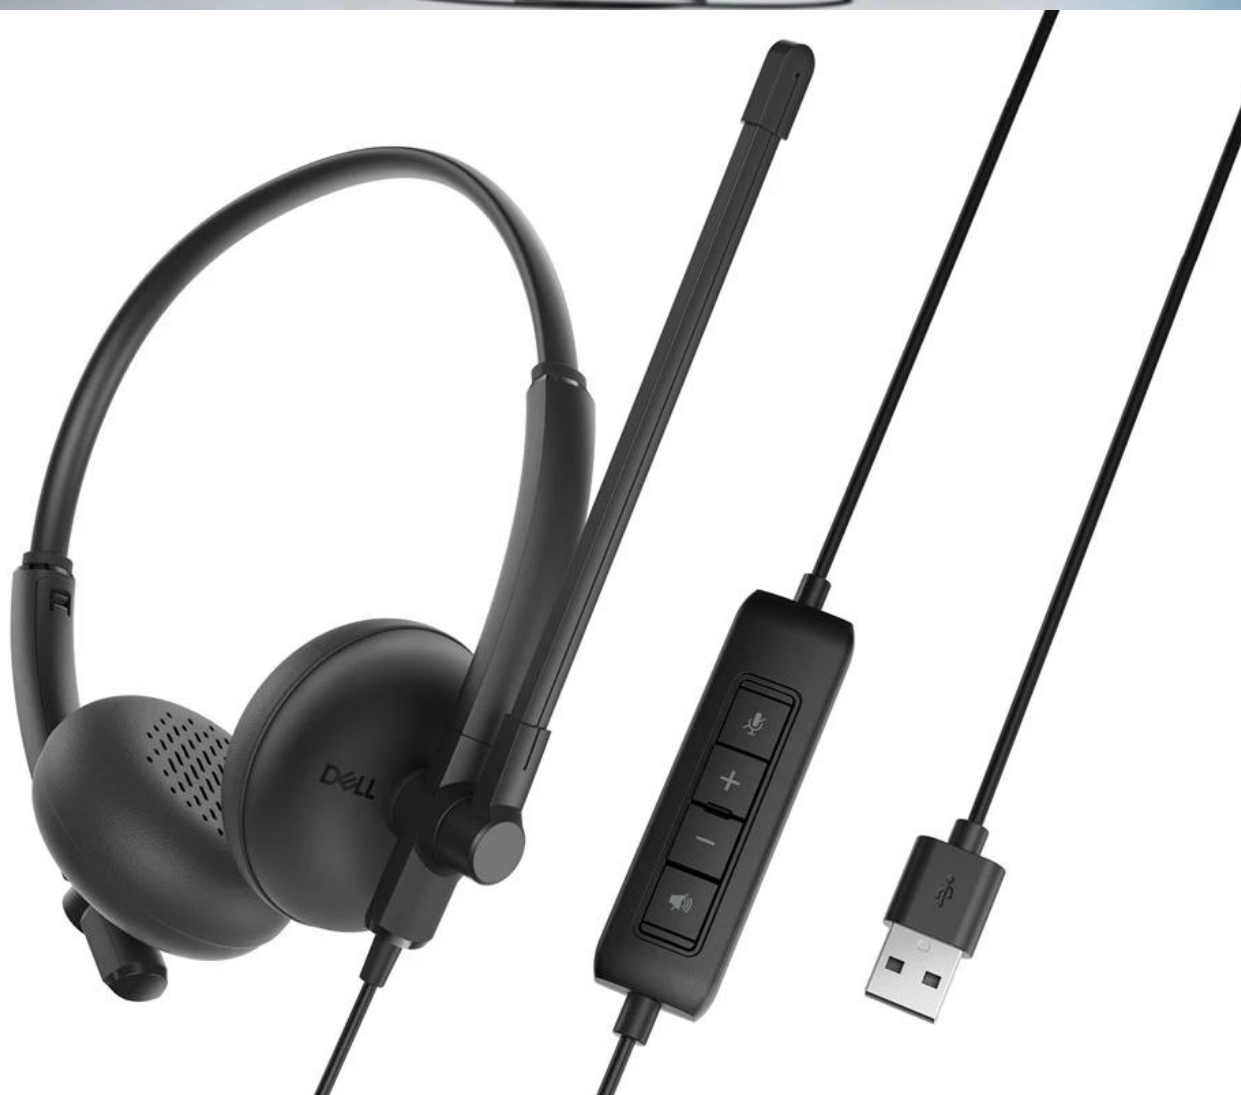

Headset DELL WH125 je vhodný pro pracovní hovory, porady s nadřízenými a také on-line diskuse s přáteli či rodnou. Uplatní se ve firemní i soukromé sféře a umožní vám pohodlně poslouchat i mluvit.

Sluchátka se postrají o kvalitní reprodukci zvuku, polstrované náušníky zase o celodenní komfort. **Náhlavní souprava DELL WH125** je navržena pro náročné videokonference, při kterých vás nikdo a nic nesmí rušit. Součástí headsetu je rovněž **mikrofon**, který nabízí **rozsah pohybu 270°** a umožní precizní snímání hlasu. Pro připojení slouží **kabel o délce 2,1 m**, a tak poskytuje dostatečnou volnost pohybu. Připojení je realizováno skrze **port USB-A**.

Headset je vybaven otočným **mikrofonem s možností rotace o 270°**, díky které jej můžete používat na levé i pravé straně dle preference. Integrované ovládání na kabelu umožňuje pohodlné nastavení hlasitosti a ztlumení mikrofonu.

Díky **lehké konstrukci a polstrovaným náušníkům** poskytuje komfort i při celodenním nošení. Jednosměrný mikrofon je navržen tak, aby zachytil váš hlas a zajistil čistou a srozumitelnou komunikaci.

- Plug-and-play připojení přes USB-A pro okamžité použití bez nutnosti instalace
- Jednosměrný mikrofon navržený pro čistý přenos hlasu s možností rotace o 270°
- Inline ovladač pro snadné nastavení hlasitosti a ztlumení mikrofonu
- Náušníky typu on-ear s polstrováním z koženky pro celodenní pohodlí
- Extra dlouhý kabel 2,1 m poskytuje dostatečnou volnost pohybu
- Frekvenční rozsah sluchátek 20 Hz až 20 kHz pro kvalitní reprodukci zvuku
- Lehká konstrukce s hmotností pouze 122 g

Ergonomický design

Lehká konstrukce s polstrovaným náhlavním mostem a náušníky z koženky zajišťuje pohodlí i při dlouhodobém používání. Možnost umístění mikrofonu na levou nebo pravou stranu díky 270° rotaci přizpůsobí headset vašim preferencím.