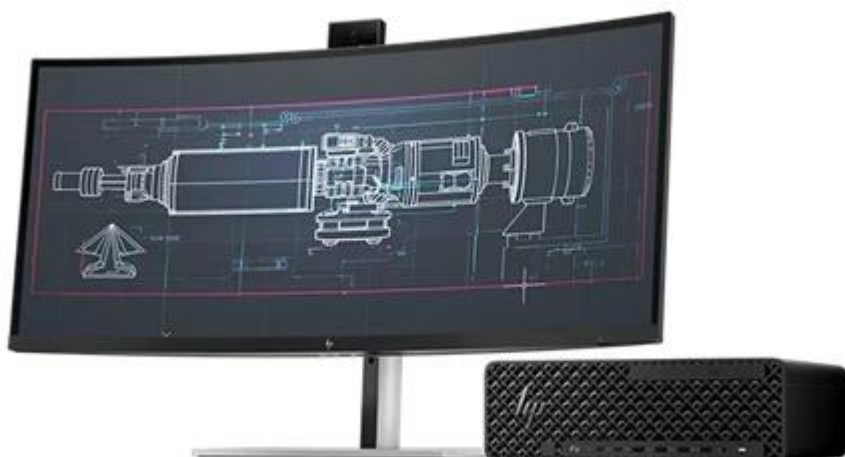

Počítač HP Z2 SFF G1i disponuje nekompromisní výpočetní silou pro jakýkoli projekt. Pracovní stanice je současně vměstnána do **kompaktní skříně Small Form Factor**, díky čemuž poskytuje výraznou úsporu místa na vašem stole. Kombinace procesoru Intel Core Ultra 9 285K a grafické karty Intel Graphics přináší špičkový výkon **pro profesionální aplikace**.

CPU Intel Core Ultra 9 285K dosahuje vysoké frekvence a podporuje hladký chod náročných aplikací a výpočtů. **Grafická karta Intel Graphics** je určena pro provoz moderního grafického softwaru, editační práce i přehrávání multimediálního obsahu. V podobě **SSD úložiště s kapacitou 1 TB** získáte obří prostor pro ukládání dat a enormní rychlost přístupu k datům, spouštění aplikací a celého systému. I přes malé rozměry nabízí **pracovní stanice HP Z2 SFF G1i** bohatou **konektivitu** pro snadné připojení periférií.