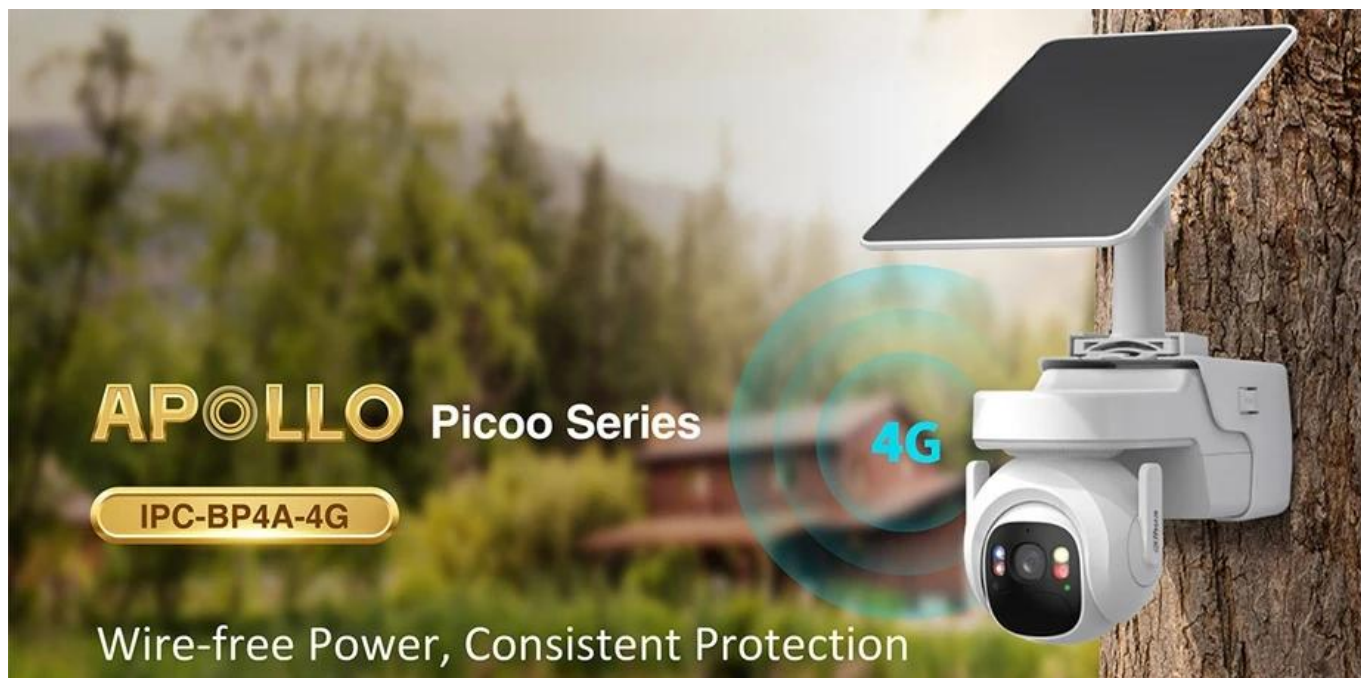

### IP kamera Dahua KIT/BF4CP-4G - ochrana bez kompromisů

**IP kamera Dahua KIT/BF4CP-4G** se snadnou instalací pro zabezpečení venkovního prostoru. Disponuje **4MPx objektivem**, který zachytí obraz ve vysokém rozlišení a detailech. K tomu umožňuje zachycovat **široké úhly záběru 122,5°** horizontálně, takže neunikne žádný klíčový okamžik. Detekce probíhá na základě algoritmů umělé inteligence, díky čemuž dokáže spolehlivě rozpoznat lidské postavy i vozidla.