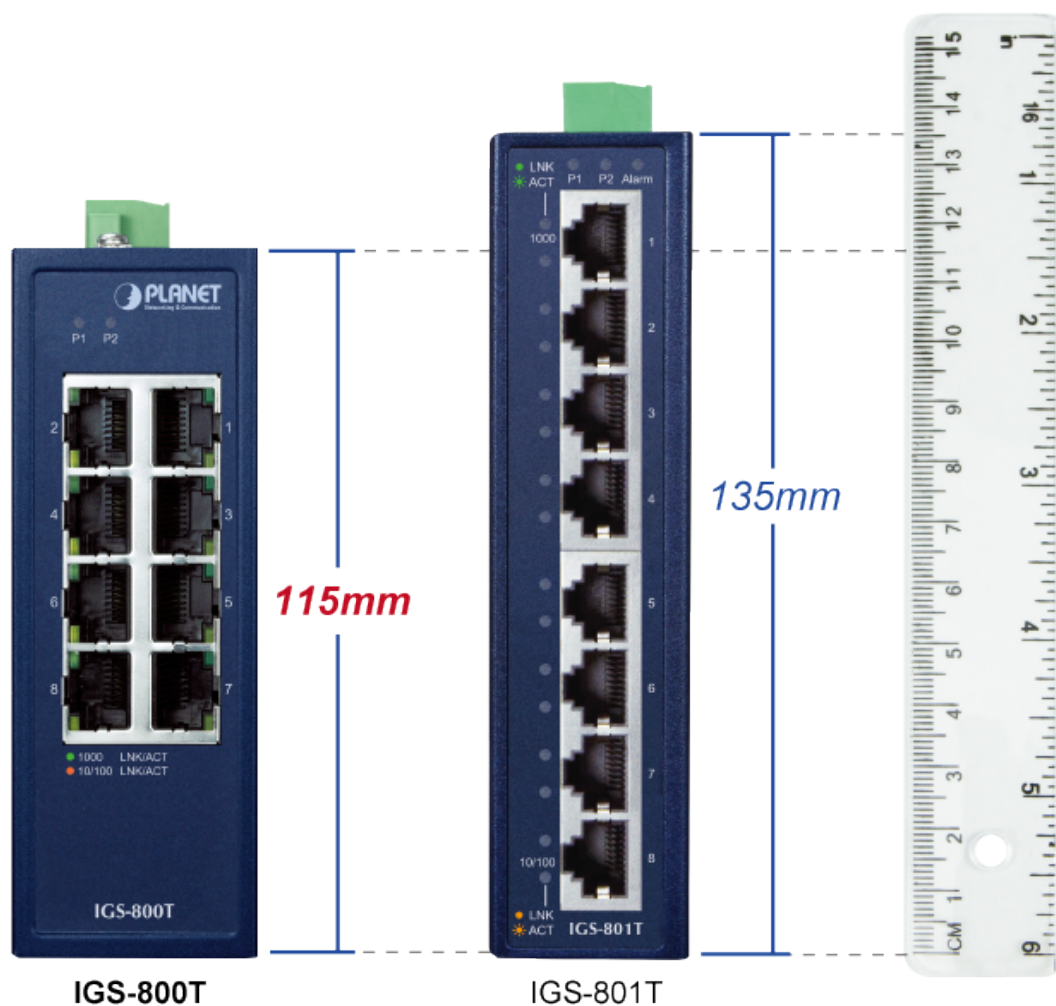

PLANET IGS-800T

Cena celkem:	3 446 Kč
	(bez DPH: 2 848 Kč)
Běžná cena:	3 790 Kč
Ušetříte:	345 Kč
Kód zboží:	NAPPNT2400
Part No.:	IGS-800T
Záruka:	60 měs.
Stav:	Nové zboží

Popis

PLANET IGS-800T

Kompaktní **průmyslový** switch nabízející **8x RJ-45** 10/100/1000 Base-T portů.
Díky svému kovovému pouzdru s krytím dle certifikace **IP30** odolává vysokým teplotám **od -40 do +75 °C**, a i díky tomu je vhodný do náročných provozů. Přepínací kapacita switche je **16 Gbps** a propustnost činí **11,9 Mpps**.
ESD+EFT ochrana do 6 kV, montáž na DIN lištu nebo přímo na zeď, **duální napájení** DC 9-48 V / AC 24 V.

Compact Industrial 8-Port Switch

ZÁKLADNÍ SPECIFIKACE

Fyzické vlastnosti:

Porty: 8× 10/100/1000BASE-T RJ-45

Paměť: 4k MAC adres

Propustnost: sběrnice 16 Gbps, provozně 11,9 Mpps (64 B)

Podpora přenosu: JumboFrame 9 KB

Provedení: DIN lišta, na zeď

Napájení: DC 9-48 V / AC 24 V redundantní, s funkcí ochrany proti přepólování

Ochrana: ESD + EFT do 6 kV

Provozní teplota: -40 až +75 °C, vlhkost do 90 %

Rozměry: 115 × 70 × 41 mm

Hmotnost: 305 g

Průmyslové vlastnosti:

zařízení je odolné proti pádu (IEC-60068-2-32) z výšky 75 cm na všechny dopadové části

zařízení je odolné proti vibracím (IEC-60068-2-6)

zařízení je odolné proti přetížení krátkodobému zrychlení 50g, dlouhodobému 4g (IEC-60068-2-27)