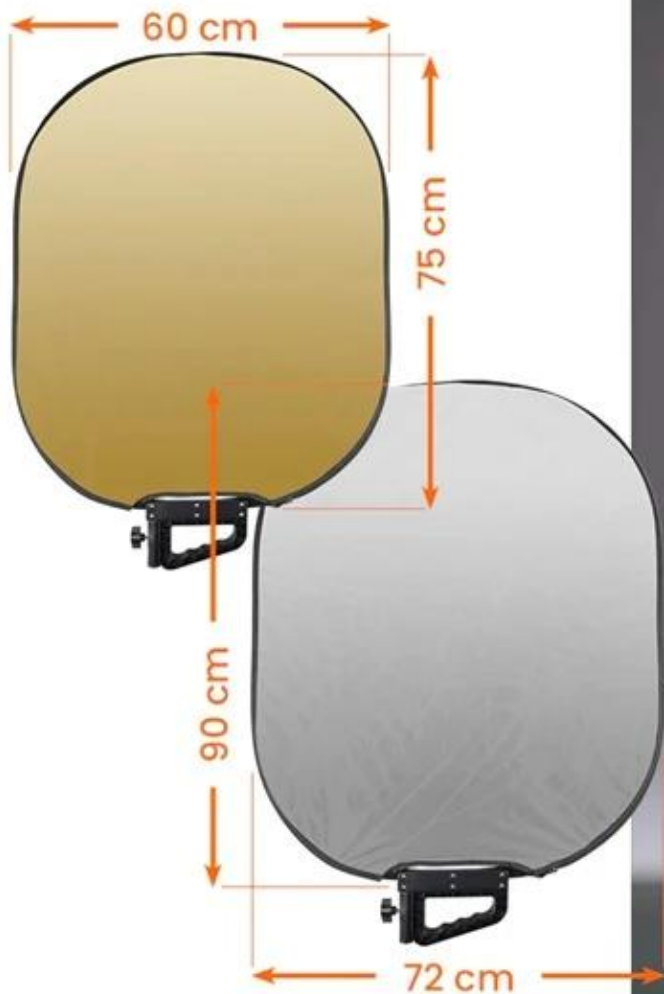

Umožní vám vytvořit **snímky s teplým nebo kontrastním světlem**, jak si budete přát. Díky **skládacímu designu** se vměstná do brašny a snadno se přenáší. **Integrovaná ergonomická rukojeť** podporuje uchopení bez stativu a je ideální pro fotografování v sólo režimu. Samozřejmostí je **konstrukce z kvalitních materiálů**, které zajišťují odolnou konstrukci a dlouhou životnost i při častém používání.