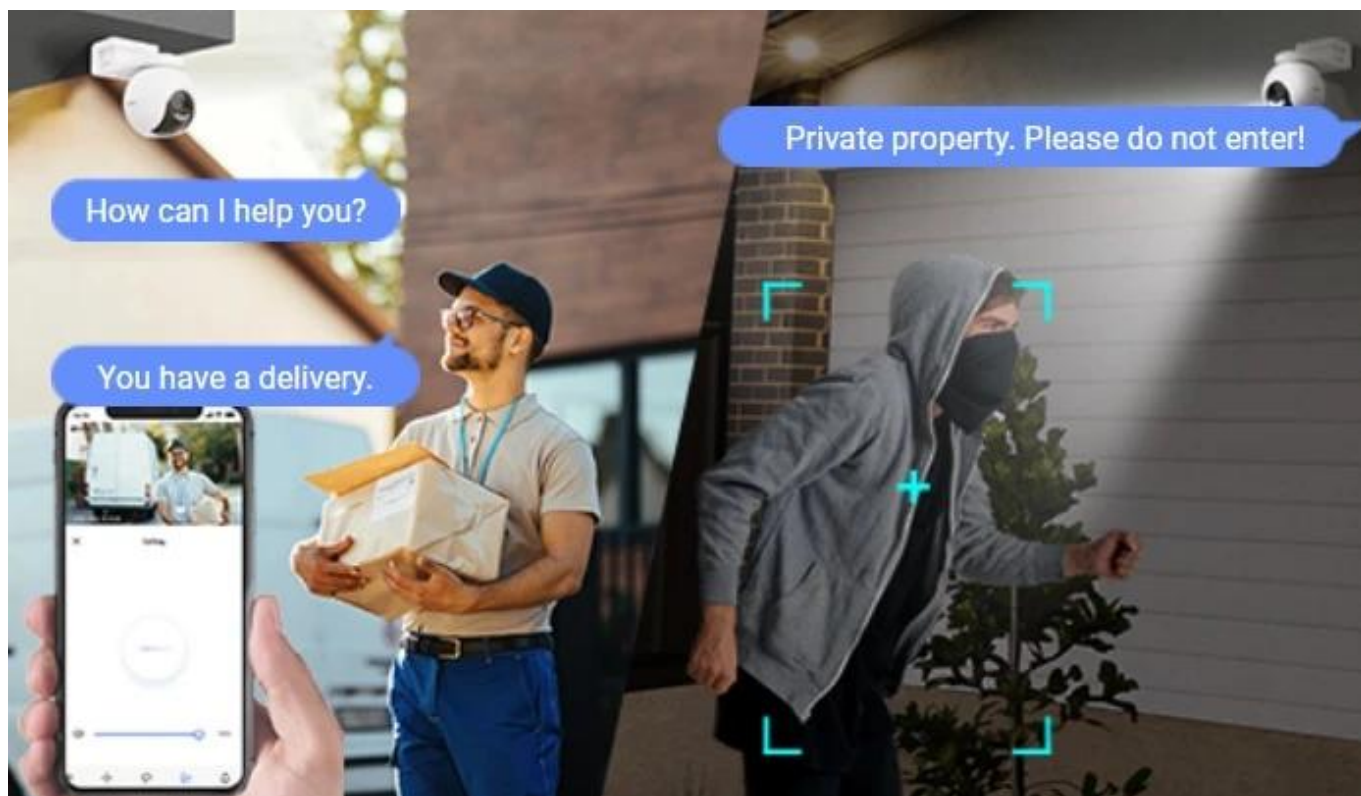

## Kamera EZVIZ HB8 Pro - chrání domov ve dne i v noci

**Bezpečnostní IP kamera EZVIZ HB8 Pro** pro snímání venkovního okolí nebo prostoru ve vašem chytrém domě. Podporuje obraz ve vysoké kvalitě a širokou škálu funkcí, díky kterým získáte maximální míru zabezpečení a pohodlné ovládání.

**Bezpečnostní IP kamera EZVIZ HB8 Pro** pro snímání venkovního okolí nebo prostoru ve vašem chytrém domě. Podporuje obraz ve vysoké kvalitě a širokou škálu funkcí, díky kterým získáte maximální míru zabezpečení a pohodlné ovládání.

Solární panel přináší pohodlný a ekologický způsob dobíjení vybraných bezdrátových kamer EZVIZ. Dostatečnou flexibilitu při volbě umístění zajistí 3 metry dlouhý kabel zakončený konektorem **USB-C**.

Součástí balení je **solární panel**, USB-C kabel, montážní šablona, držák k uchycení a sada šroubů.