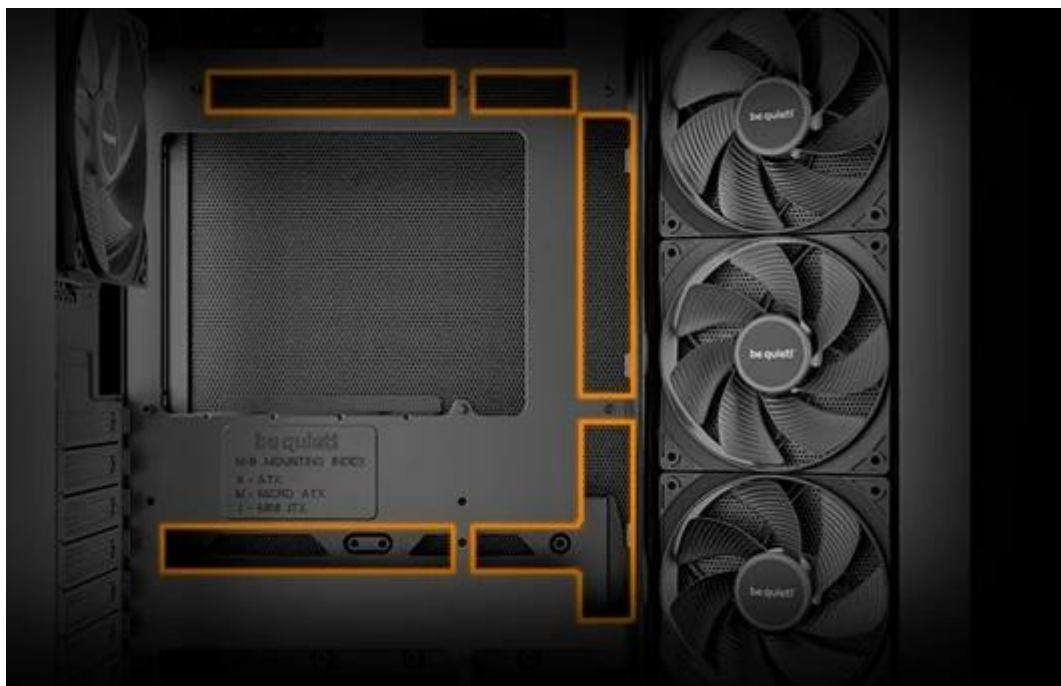

PC skříň **Be quiet! LIGHT BASE 500** je jako moderní vitrína pro vaše počítačové komponenty. Disponuje **průhlednou bočnicí a čelem**, díky čemuž získáte čistý výhled na grafiku, chladič nebo ventilátory a můžete se nerušeně kochat svou vyladěnou konfigurací. Uvnitř skříně najdete **4 předinstalované ventilátory Pure Wings 3 PWM**, které zajišťují tichý chod, efektivní průtok vzduchu a optimální chlazení.

Díky **šikmému výsuvnému rámečku pro ventilátor** proudí vzduch přímo na grafickou kartu a postará se například o chlazení výkonných herních sestav. **Prostorný vnitřní design** podporuje bohaté možnosti konfigurace a přináší ještě něco navíc – nabízí například **2 pozice pro napájecí zdroj**, což vám umožní flexibilní využití základních desek se zadními konektory.

Be quiet! LIGHT BASE 500 černá

Elegantní herní skříň s inovativním chlazením a čistým designem bez RGB osvětlení.

Light Base 500 Black představuje moderní přístup k herním skříním s důrazem na výkon, dostupnost a funkčnost. Skříň vyniká **šikmým výsuvným rámečkem ventilátoru** na boku, který směřuje vzduch přímo ke grafické kartě pro optimální chlazení nejnáročnější součásti systému. Díky **4 předinstalovaným ventilátorům Pure Wings 3 PWM** poskytuje výjimečné proudění vzduchu hned po rozbalení.

Pokročilá správa kabelů

Elegantní kanál pro správu kabelů ukrývá veškeré vybavení a zajišťuje čistý vzhled sestavy. Chytrý design rámečku disku poskytuje sloty pro úložiště bez omezení prostoru za základovou deskou.