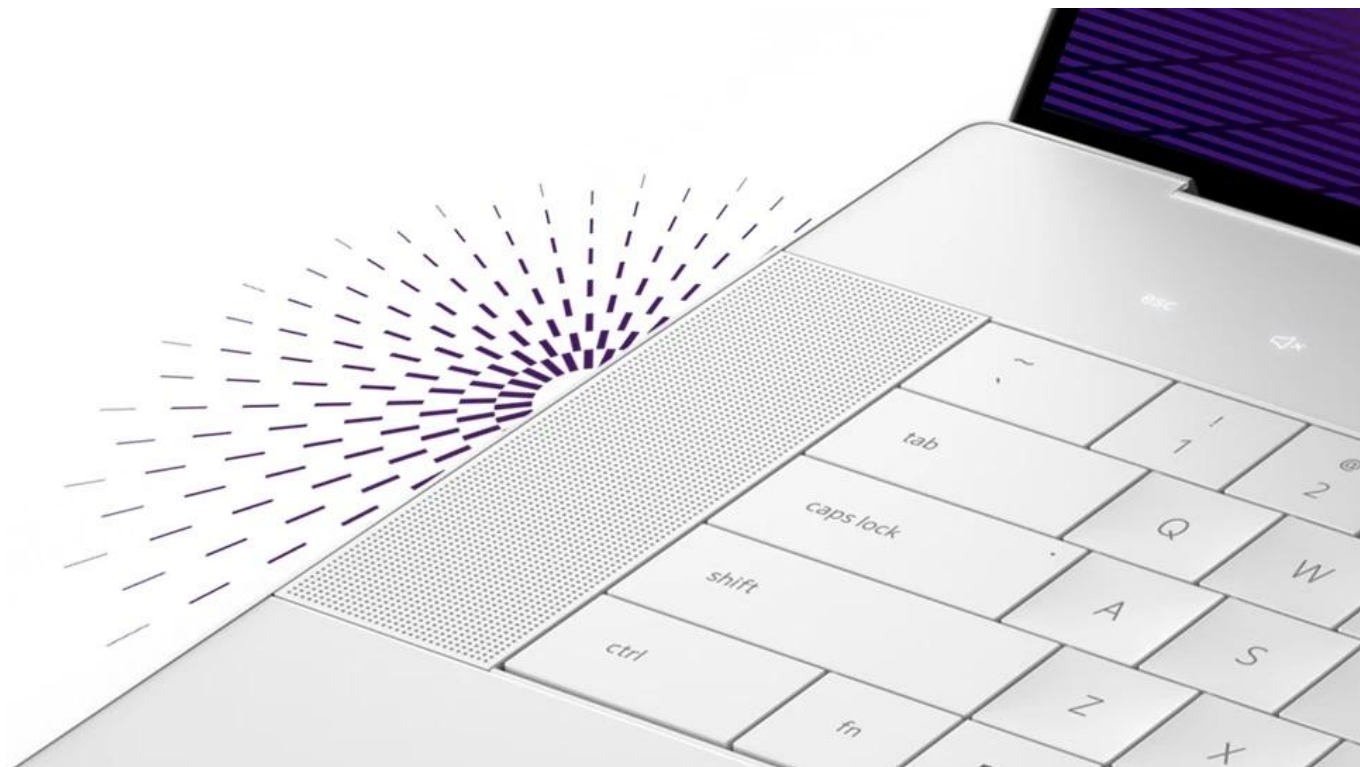

Popis

Dell 16 Premium DA16250 - nevyhýbá se ani té nejtěžší práci

Notebook Dell 16 Premium DA16250 vás oslní elegantním vzhledem, výkonem a pořádnou dávkou **umělé inteligence**. Bude vám krýt záda při každém pracovním projektu a nespokojí se s nějakými polovičatými výsledky. Tento **16,3palcový model** zvládne vše – od tabulek přes datové analýzy až po kreativní činnosti. **Notebook Dell 16 Premium DA16250** pohání **procesor Intel Core Ultra 9**, který si perfektně rozumí s AI a vytvoří řešení přesně na míru vašim požadavkům.

Pro tyto účely je vybaven **AI čipem NPU**, který efektivně zrychluje výpočty a procesy spojené s umělou inteligencí. **Grafická karta NVIDIA GeForce RTX 5070 s 8GB GDDR7 pamětí** zvládne náročné dny i večery v obležení náročných aplikací, vizualizací i her. Třeba s takovým **3D modelováním** nebo **renderováním** videí si poradí bez zadýchání. Ve spojení se **64GB LPDDR5X pamětí** můžete bez omezení a jakéhokoli zpoždění pohodlně pracovat s několika aplikacemi najednou, mít otevřených řadu oken v jeden okamžik, abyste věděli, co znamená opravdový **multitasking**.

Dotykový OLED displej se 4K rozlišením rozmazlí oči i těch nejnáročnějších uživatelů. Kromě mimořádně ostrého obrazu ve 4K kvalitě displej vykresluje obsah hladce a plynule díky **až 120Hz obnovovací frekvenci**. Zvukový systém v podobě **4 reproduktorů s Dolby Atmos a Waves MaxxAudio** pro 360° prostorové ozvučení. Je ideální pro poslech hudby, sledování filmů, videí a hraní.