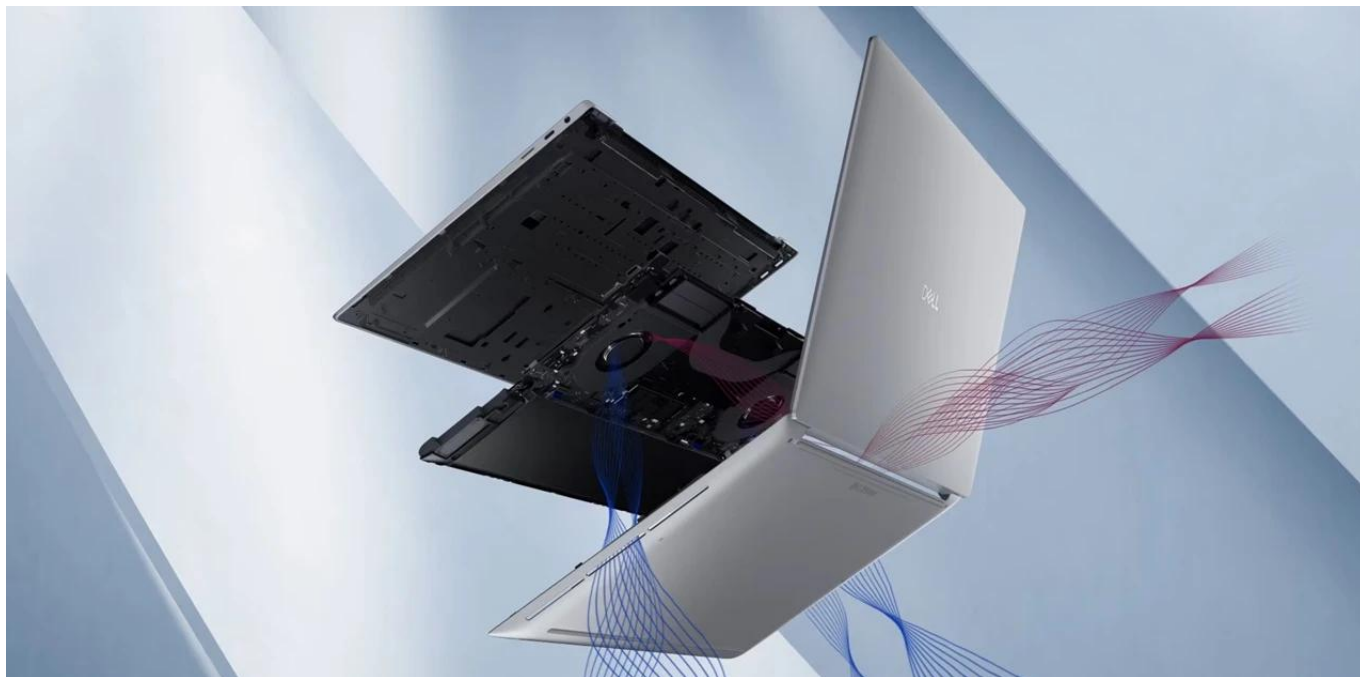

Dell 16 Premium DA16250

Prémiový kreativní notebook s Intel Core Ultra 9 procesorem a pokročilými AI funkcemi pro náročné profesionály.

Dell 16 Premium představuje vrchol výkonu a designu v segmentu prémiových notebooků. Vybaven procesorem **Intel® Core™ Ultra 9** s integrovanými AI funkcemi a výkonnou grafikou **NVIDIA® GeForce RTX™ 5070** s 8GB GDDR7 pamětí založenou na architektuře Blackwell. Notebook nabízí výjimečnou kombinaci výkonu, mobility a elegantního designu.

Špičkový 16,3" 4K OLED dotykový displej s variabilní obnovovací frekvencí **48-120 Hz** a technologií InfinityEdge poskytuje neuvěřitelně živé barvy pokrývající 100 % DCI-P3 barevného spektra. S velkorysou **64GB LPDDR5X pamětí** na frekvenci 8400 MT/s a rychlým **2TB M.2 PCIe NVMe SSD** diskem je připraven zvládnout i ty nejnáročnější projekty.

- Intel® Core™ Ultra 9 procesor s integrovanými AI funkcemi + Intel EVO certifikace
- NVIDIA® GeForce RTX™ 5070 s 8GB GDDR7 pamětí a podporou DLSS 4 technologie
- 16,3" 4K OLED dotykový displej s rozlišením 3840 x 2400 px a variabilní frekvencí 48-120 Hz
- Extrémně rychlá 64GB LPDDR5X paměť na frekvenci 8400 MT/s v dual-channel konfiguraci
- 2TB M.2 PCIe NVMe SSD úložiště pro všechny kreativní projekty
- Pokročilé Wi-Fi 7 připojení s Intel® Killer™ 1750i a Bluetooth 5.4
- Prémiová konstrukce z obráběného hliníku & Gorilla® Glass 3 sklo
- Pokročilý chladič systém a Gore Aerogel izolace

Pokročilé chlazení a tichý provoz

Inovativní chladič systém kombinuje Vapor Chamber technologii s grafitovými vrstvami pro rychlé odvádění tepla. Ventilátory s Liquid Crystal Polymer lopatkami a unikátním tvarem pouzdra zajišťují maximální proudění vzduchu při minimální hlučnosti.

Kinematografický OLED displej

16,3" OLED panel s rozlišením 4K pokrývá 100 % DCI-P3 barevného prostoru. Variabilní obnovovací frekvence až 120 Hz zajišťuje plynulé zobrazení pohyblivého obsahu a současně šetří baterii při statických obrazech.

Prémiový zvuk

Zažijte bohatý 360° prostorový zvuk pro hudbu, filmy, hry a další s Dolby Atmos a Waves MaxxAudio. Konstrukce se čtyřmi 10W reproduktory, vyladěná producentem Jackem Josephem Puigem, držitelem několika cen Grammy Award®, poskytuje kvalitnější zvuk a hlubší basy.

ZÁKLADNÍ SPECIFIKACE