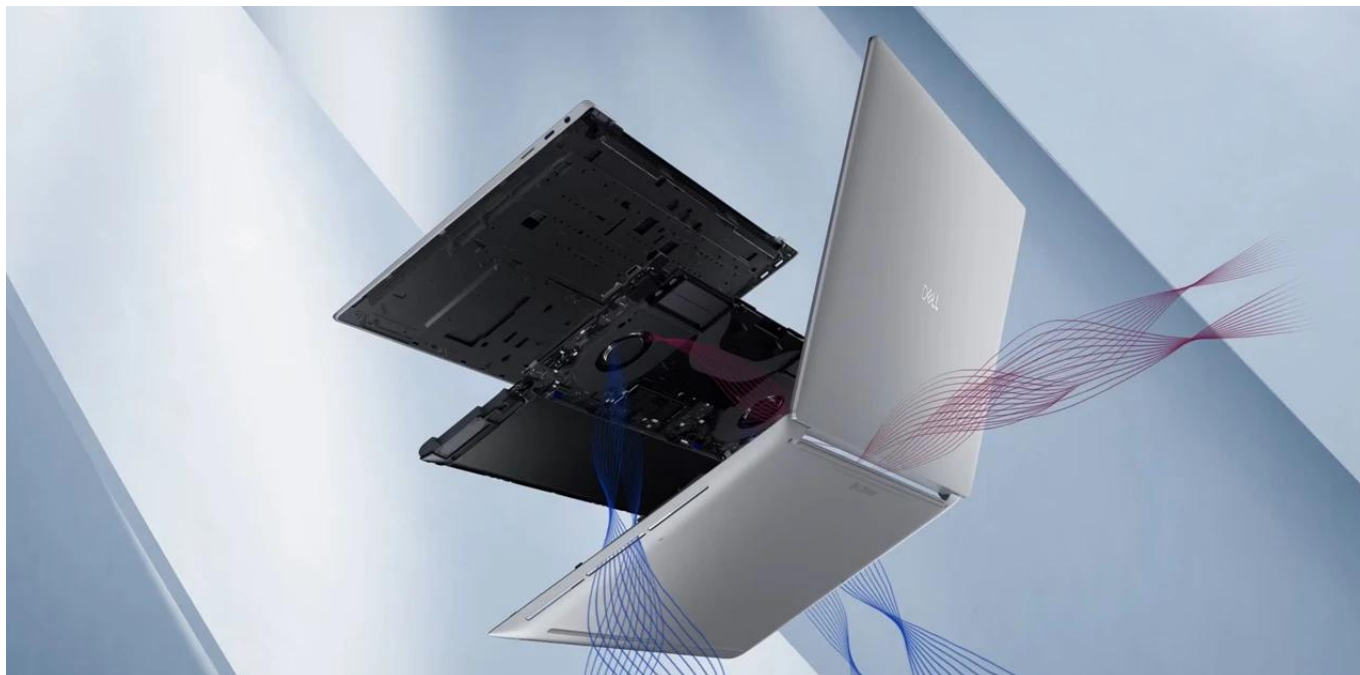

Dell 16 Premium DA16250

Pokročilý kreativní notebook s AI technologiemi a výkonnou NVIDIA RTX 50 grafikou.

Dell 16 Premium představuje nejmodernější notebook vybavený procesorem **Intel® Core™ Ultra 7 255H** s integrovanými AI funkcemi a revolučním **Neural Processing Unit (NPU)**. Díky grafické kartě **NVIDIA® GeForce RTX™ 5060 s 8GB GDDR7** pamětí a architekturou Blackwell zvládne náročné kreativní projekty, 3D design i pokročilé video editování.

Notebook vyniká **16,3" Full HD+ IPS displejem** s variabilní obnovovací frekvencí **30 až 120 Hz** a technologií Low Blue Light pro pohodlnou práci. Rychlá **LPDDR5X paměť o kapacitě 32 GB** a **1TB M.2 PCIe NVMe SSD** zajišťují plynulý multitasking a rychlé načítání aplikací. Prémiová hliníková konstrukce kombinuje elegantní design s vysokou odolností.

- Intel® Core™ Ultra 7 255H procesor s AI technologiemi a až 80 W trvalého výkonu
- NVIDIA® GeForce RTX™ 5060 s 8GB GDDR7 pamětí a podporou DLSS 4
- 16,3" Full HD+ IPS displej s rozlišením 1920 x 1200 px a 120Hz obnovovací frekvencí
- 32GB LPDDR5X paměť s frekvencí 7467 MT/s v dual channel konfiguraci
- Pokročilý chladicí systém s vapor chamber a Gore Aerogel izolací
- Intel® Killer™ Wi-Fi 7 s rychlostí až 4,8x vyšší než Wi-Fi 6
- Quad-speaker systém 10 W s Dolby Atmos a laděním od Grammy® producenta
- Baterie 99,5 Wh se 130W USB-C adaptérem pro rychlé nabíjení

Inovativní chladicí systém

Notebook využívá pokročilou kombinaci chladicích technologií včetně ventilátorů s Liquid Crystal Polymer lopatkami, strategicky umístěných grafitových vrstev pro odvod tepla a vapor chamber pro efektivní rozptýlení tepla od kritických komponentů.

Prémiový displej a audio

Full HD+ IPS panel s 500 nitovou svítivostí a technologií Eyesafe® pro snížení modrého světla bez ovlivnění barev. Čtyřkanálový audio systém s prostorovým zvukem Dolby Atmos a Waves MaxxAudio poskytuje kinematografický zážitek.

Pokročilá konektivita

Nejnovější Intel® Killer™ Wi-Fi 7 s Bluetooth 5.4 zajišťuje rychlé a stabilní připojení. Notebook podporuje personalizované výkonnostní režimy pro optimalizaci mezi výkonem, hlučností a výdrží baterie.

ZÁKLADNÍ SPECIFIKACE

Procesor: Intel® Core™ Ultra 7 255H s AI technologiemi

Operační paměť: 32 GB LPDDR5X, 7467 MT/s, dual channel