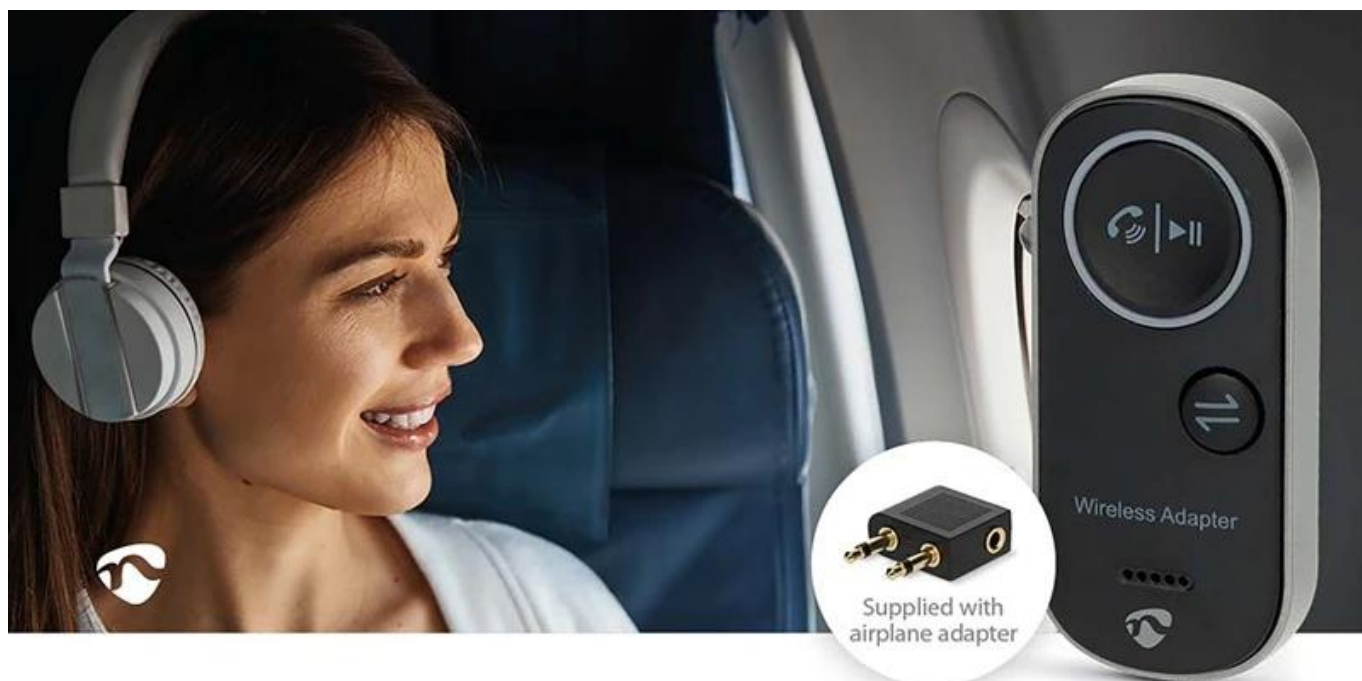

### Nedis BTTC2500BK - malý adaptér připraven na velký zvuk

**Bezdrátový audio adaptér Nedis BTTC2500BK**, se kterým vytvoříte audio centrum se silným zvukem. Díky **TX režimu (vysílání)** adaptér udělá z vaší TV, počítače nebo herní konzole bezdrátový zdroj zvuku a umožní **streamování do Bluetooth sluchátek** bez zpoždění. Díky **RX režimu (příjem)** se **promění drátové reproduktory, autorádia** nebo domácí stereo systém na přijímač Bluetooth. **Podpora duálního párování** umožní konektivitu dvou zařízení v současně, ať už v režimu vysílání, nebo příjmu. Přepínání mezi nimi je otázkou okamžiku, bez opakovaného párování.

Na cestách oceníte režim **Handsfree**, který vám umožní komfortní a bezpečné telefonování během jízdy v autě. **Bezdrátový audio adaptér Nedis BTTC2500BK** zvládne **až 10 hodin provozu** na jedno nabití. Nízká latence podporuje audio bez zpoždění, díky čemuž je vhodný také pro sledování filmů nebo videí. **Konektory USB-C (vstup) a 3,5mm jack výstup** zajistí kompatibilitu s moderními i staršími zařízeními. I přes **kompaktní design** toho zvládne víc než leckteré domácí stereo, a přesto se vejde do kapsy.

## Nedis BTTC2500BK

**Kompaktní bezdrátový audio adaptér 2v1 s duálním párováním pro maximální flexibilitu.**

Všestranné zařízení umožňuje bezdrátově streamovat zvuk v režimu **vysílání (TX)** i **příjmu (RX)**, takže je ideálním společníkem pro použití doma, na cestách i v autě. Díky možnosti **duálního párování** můžete připojit dvě zařízení současně v obou režimech a bez námahy přepínat mezi oblíbenými zařízeními bez nutnosti neustálého přepojování.