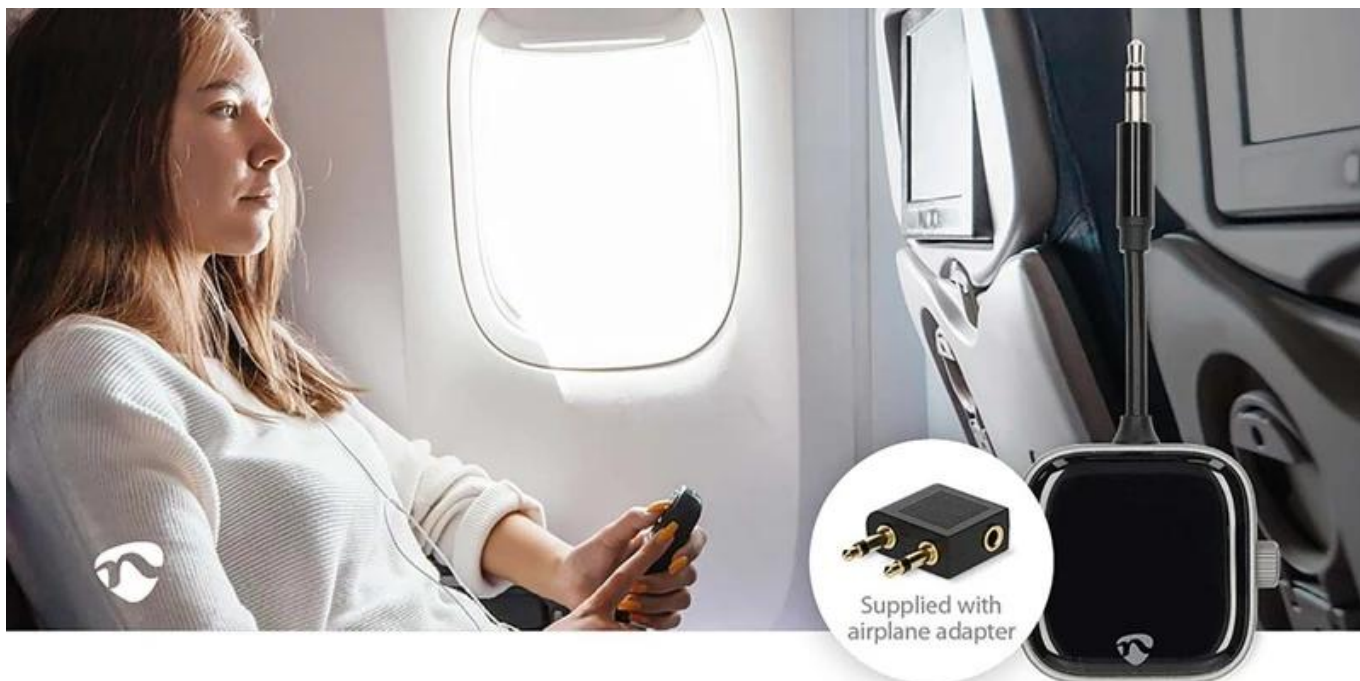

Univerzální 2v1 Bluetooth adaptér Nedis BTTC2550BK v kompaktním provedení, které umožňuje **bezdrátově streamovat zvuk v režimu vysílání i příjmu**. Uplatní se v domácnosti i na cestách jako všestranný pomocník pro poslech. Bluetooth adaptér Nedis BTTC2550BK je vybaven praktickým displejem, který zajišťuje snadnou správu a kontrolu připojených zařízení, sledování stavu baterie, úpravu hlasitosti apod. Díky **funkci duálního párování** lze připojit dvě zařízení současně, ať už v režimu TX (vysílání), nebo RX (příjem).

TX režim (Transmit Mode) promění kompatibilní zařízení v bezdrátový Bluetooth model. Uplatní se ve spojení s TV, PC nebo herní konzolí, přičemž **Bluetooth adaptér Nedis BTTC2550BK** streamuje tento zvuk do vašich bezdrátových sluchátek nebo reproduktorů. Audio zážitky si tak užijete naplno a bez nutnosti kabelů. **RX režim (mód příjmu)** umožňuje **bezdrátové streamování do kabelových zařízení**. Vaše reproduktory, sluchátka, autorádio nebo domácí audio systém transformuje do zařízení s podporou **Bluetooth** a umožní kvalitní bezdrátovou zvukovou reprodukci ze smartphonu, tabletu nebo notebooku.

Hands-free
car kit

Switch operation
and audio
connection modes

Connect via 3.5mm
to any music device

Stream audio
on a single charge

Transmitting and
Receiving

BTTC2550BK

Univerzální 2v1 Bluetooth adaptér pro bezdrátové streamování zvuku v obou směrech.

Kompaktní a přenosný bezdrátový adaptér umožňuje jak odesílání zvuku z nebluetooth zařízení na bezdrátová sluchátka či reproduktory (**TX režim**), tak příjem zvuku ze smartphonu na drátové audio systémy (**RX režim**). Díky integrovanému **displeji** máte vždy přehled o stavu baterie, hlasitosti, použitém kodeku a připojených zařízeních.