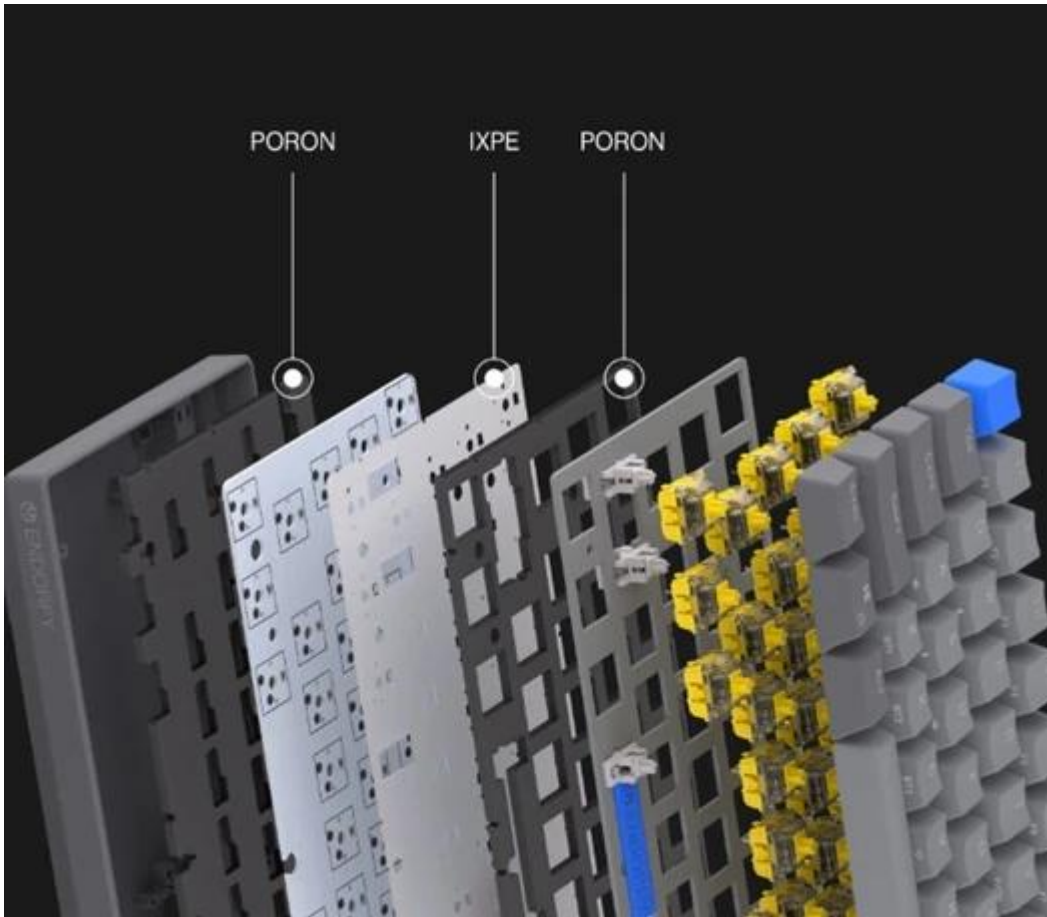

ENDORFY THOCK V2 COMPACT WIRELESS US

Cena celkem:	1 751 Kč
	(bez DPH: 1 447 Kč)
Běžná cena:	1 927 Kč
Ušetříte:	175 Kč
Kód zboží:	KLAEND1470
Part No.:	EY5A132
Záruka:	24 měs.
Stav:	Nové zboží

Popis

Endorfy Thock V2 Compact Wireless US - malá klávesnice pro masivní útok

Model Endorfy Thock V2 Compact Wireless US vám dokáže, že pro velká vítězství není potřeba obří gamingová klávesnice. **Herní mechanická klávesnice** dosahuje pouze **60% layoutu**, a přesto vám dá všechno, co potřebujete. Zkrátka **minimalistický design s maximálním výkonem. 60klávesové US ANSI rozložení** je ideální pro hráče, kteří chtějí mít více místa pro myš a další důležitou výbavu.

Díky malým rozměrům je **lehká, snadno přenosná** a ideální pro LAN párty. **Konstrukce s horní hliníkovou deskou** funguje jako opevnění proti mechanickému poškození. Ať je vaše vůle vyhrát jakkoli silná, **Endorfy Thock V2 Compact Wireless** to ustojí s přehledem. Lineární mechanické **spínače Endorfy Yellow by Gateron** podporují plynulost a přesnost s každým jedním stiskem. Kromě drátového připojení podporuje tento model také bezdrátovou konektivitu pomocí **Bluetooth** nebo přes **2,4GHz přijímač**.

Pokročilá akustika a konstrukce

Klávesnice využívá tři vrstvy tlumící pěny pro minimalizaci ozvěny a eliminaci dutého zvuku. Dokonce i mezerník je odhlučněn silikonovými podložkami pro čistý a uspokojivý zvuk každého úhozu.