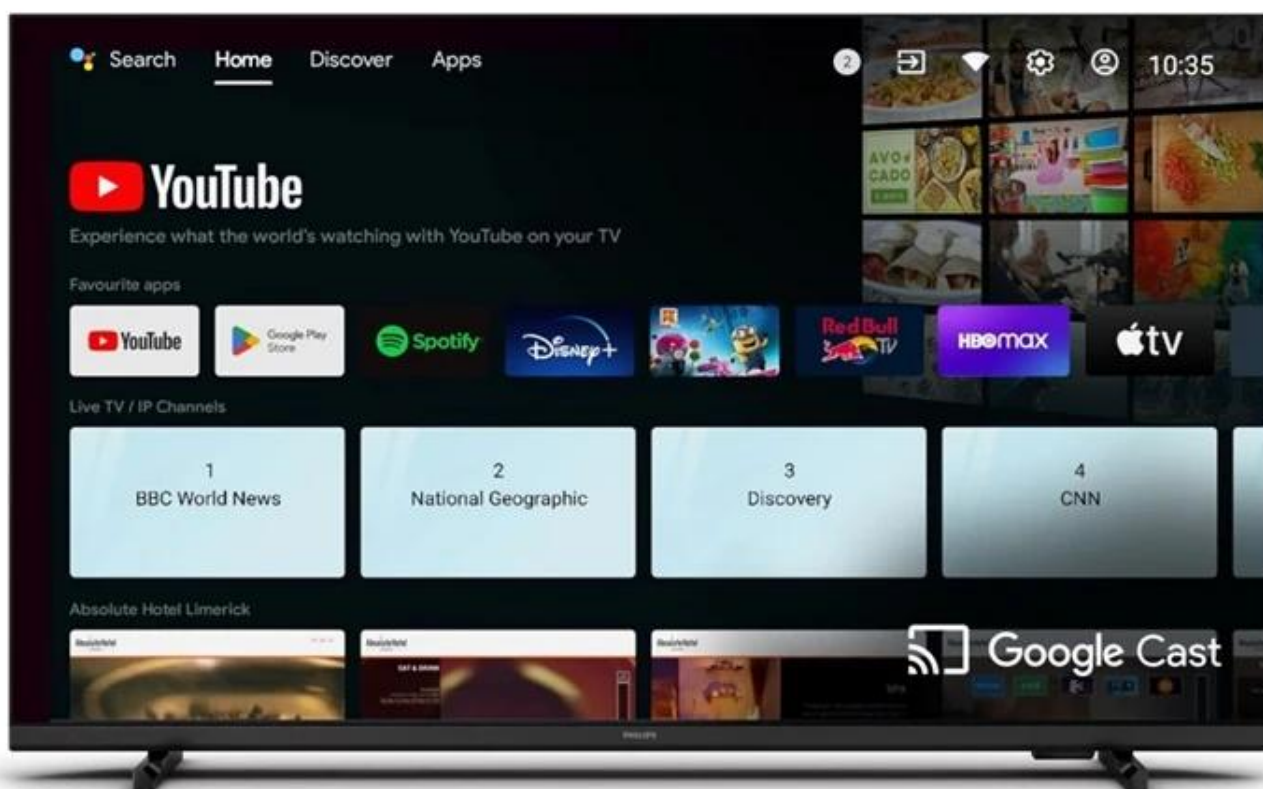

Philips PrimeSuite 43HFL4518U/12 - hotelová TV pro vyšší komfort ubytovaných

Smart TV Philips PrimeSuite 43HFL4518U/12, která je určena **pro hotely, apartmány, penziony** nebo recepcie ubytovacích zařízení. Hosté ocení chytré funkce a jednoduché ovládání, provozovatelé zase snadnou správu a propagaci svého byznysu. Na ploše **43 palců** nabízí špičkový obraz ve **4K Ultra HD rozlišení** a podporu snadného streamování obsahu z mobilních zařízení.

Díky funkci **Google Cast** lze filmy, videa, hudbu nebo prezentace ze Smart zařízení přenést přímo na obrazovku bez nutnosti dodatečného streamovacího hardwaru. Další technologie **Android TV 11** s **Google Play** poskytuje přístup k nepřebernému množství aplikací a platform. Multimediální zábava je tak kdykoli na dosah ruky.

Philips PrimeSuite 43HFL4518U/12

Profesionální 43" televizor určený speciálně pro ubytovací zařízení s pokročilými funkcemi pro správu a kontrolu.

Tento televizor kombinuje kvalitní **4K Ultra HD LED displej** s úhlopříčkou **43"** s pokročilým systémem **Android TV 11**, který poskytuje přístup k široké škále aplikací a služeb. Integrovaná funkce **Google Cast** umožňuje hostům snadno streamovat obsah ze svých mobilních zařízení přímo na obrazovku televizoru.