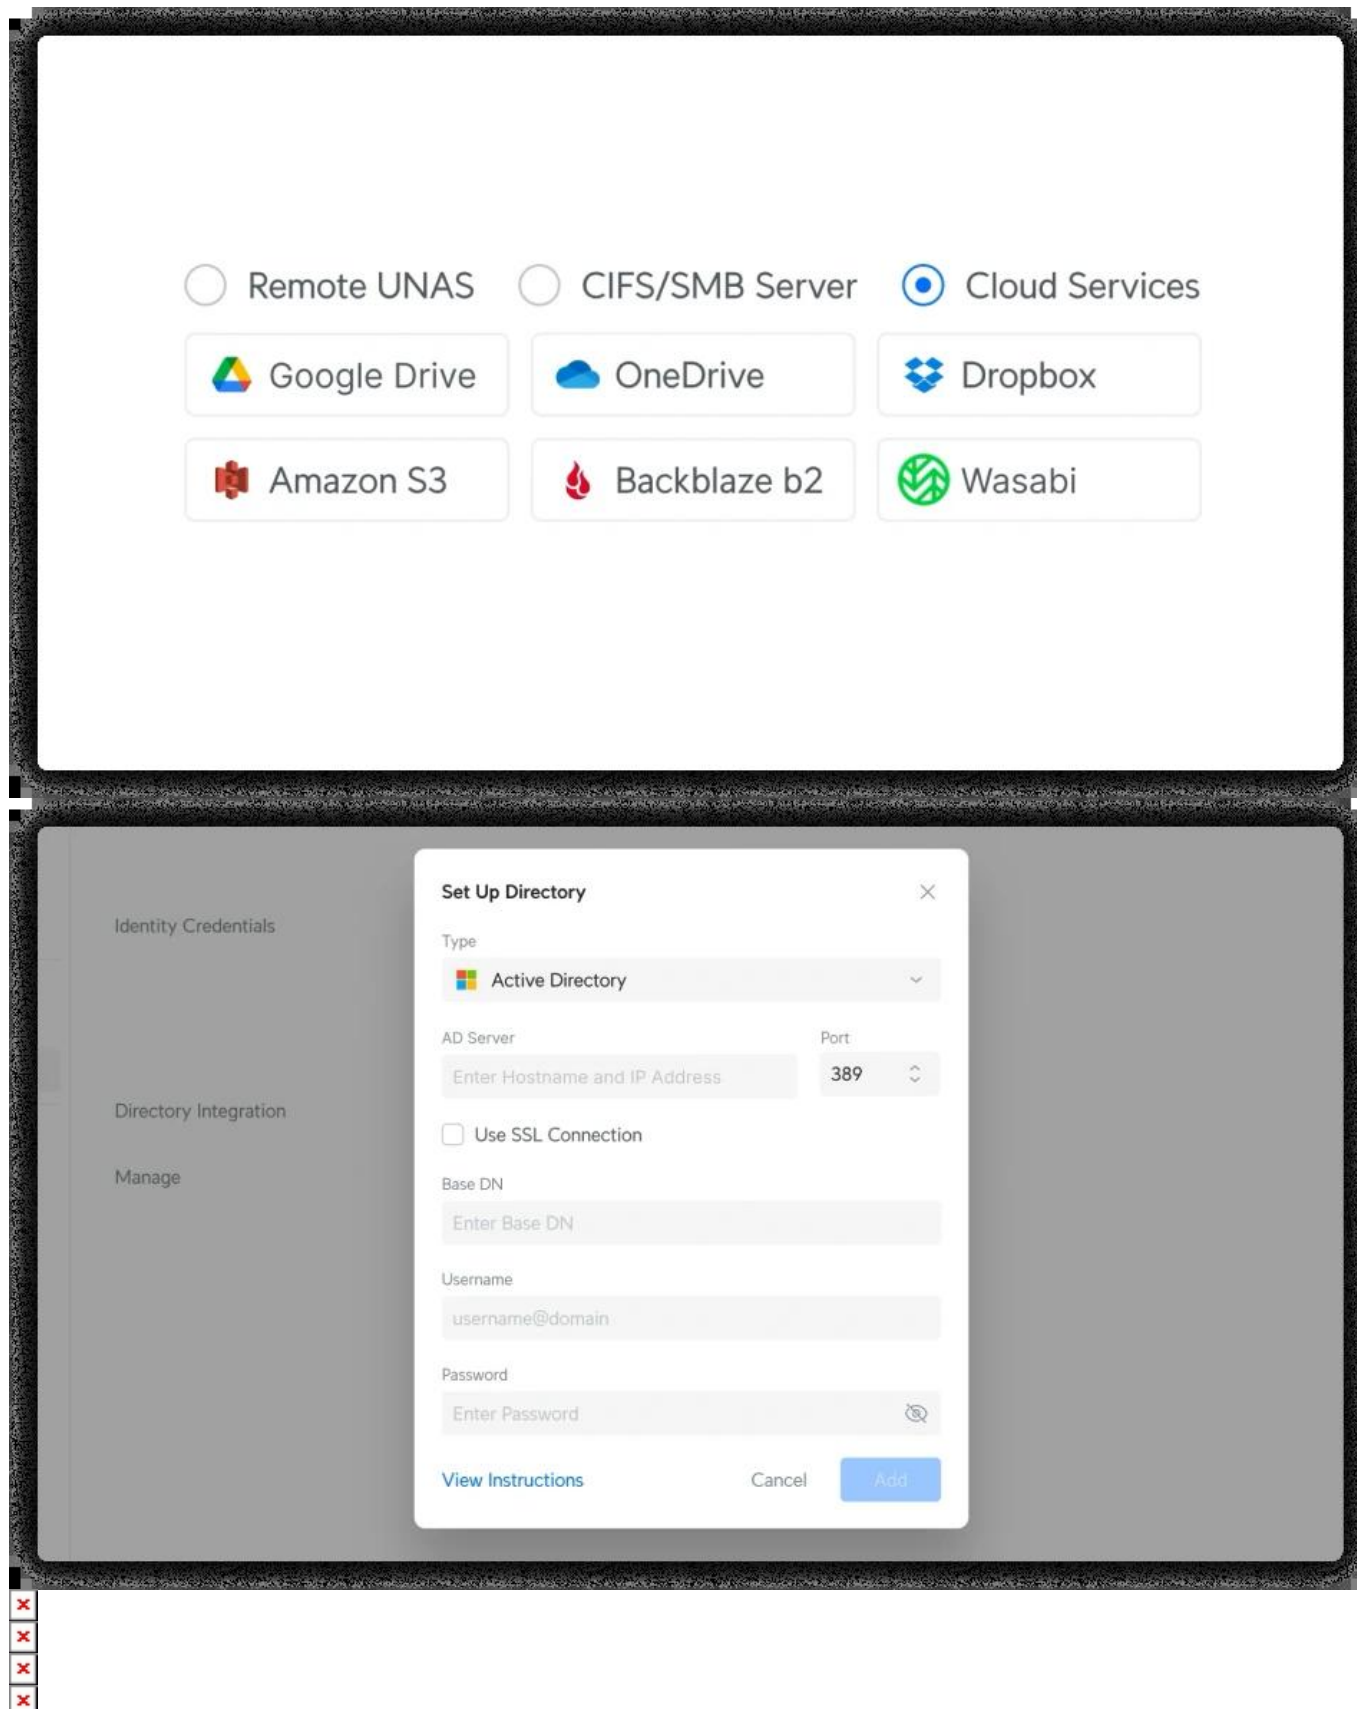

Nyní zahrnuje nativní integraci zálohování pro AWS S3, Backblaze B2 a Wasabi.

Podpora Active Support

Podpora Active Directory pro sdílení složek/adresářů SMB + řízení přístupu.