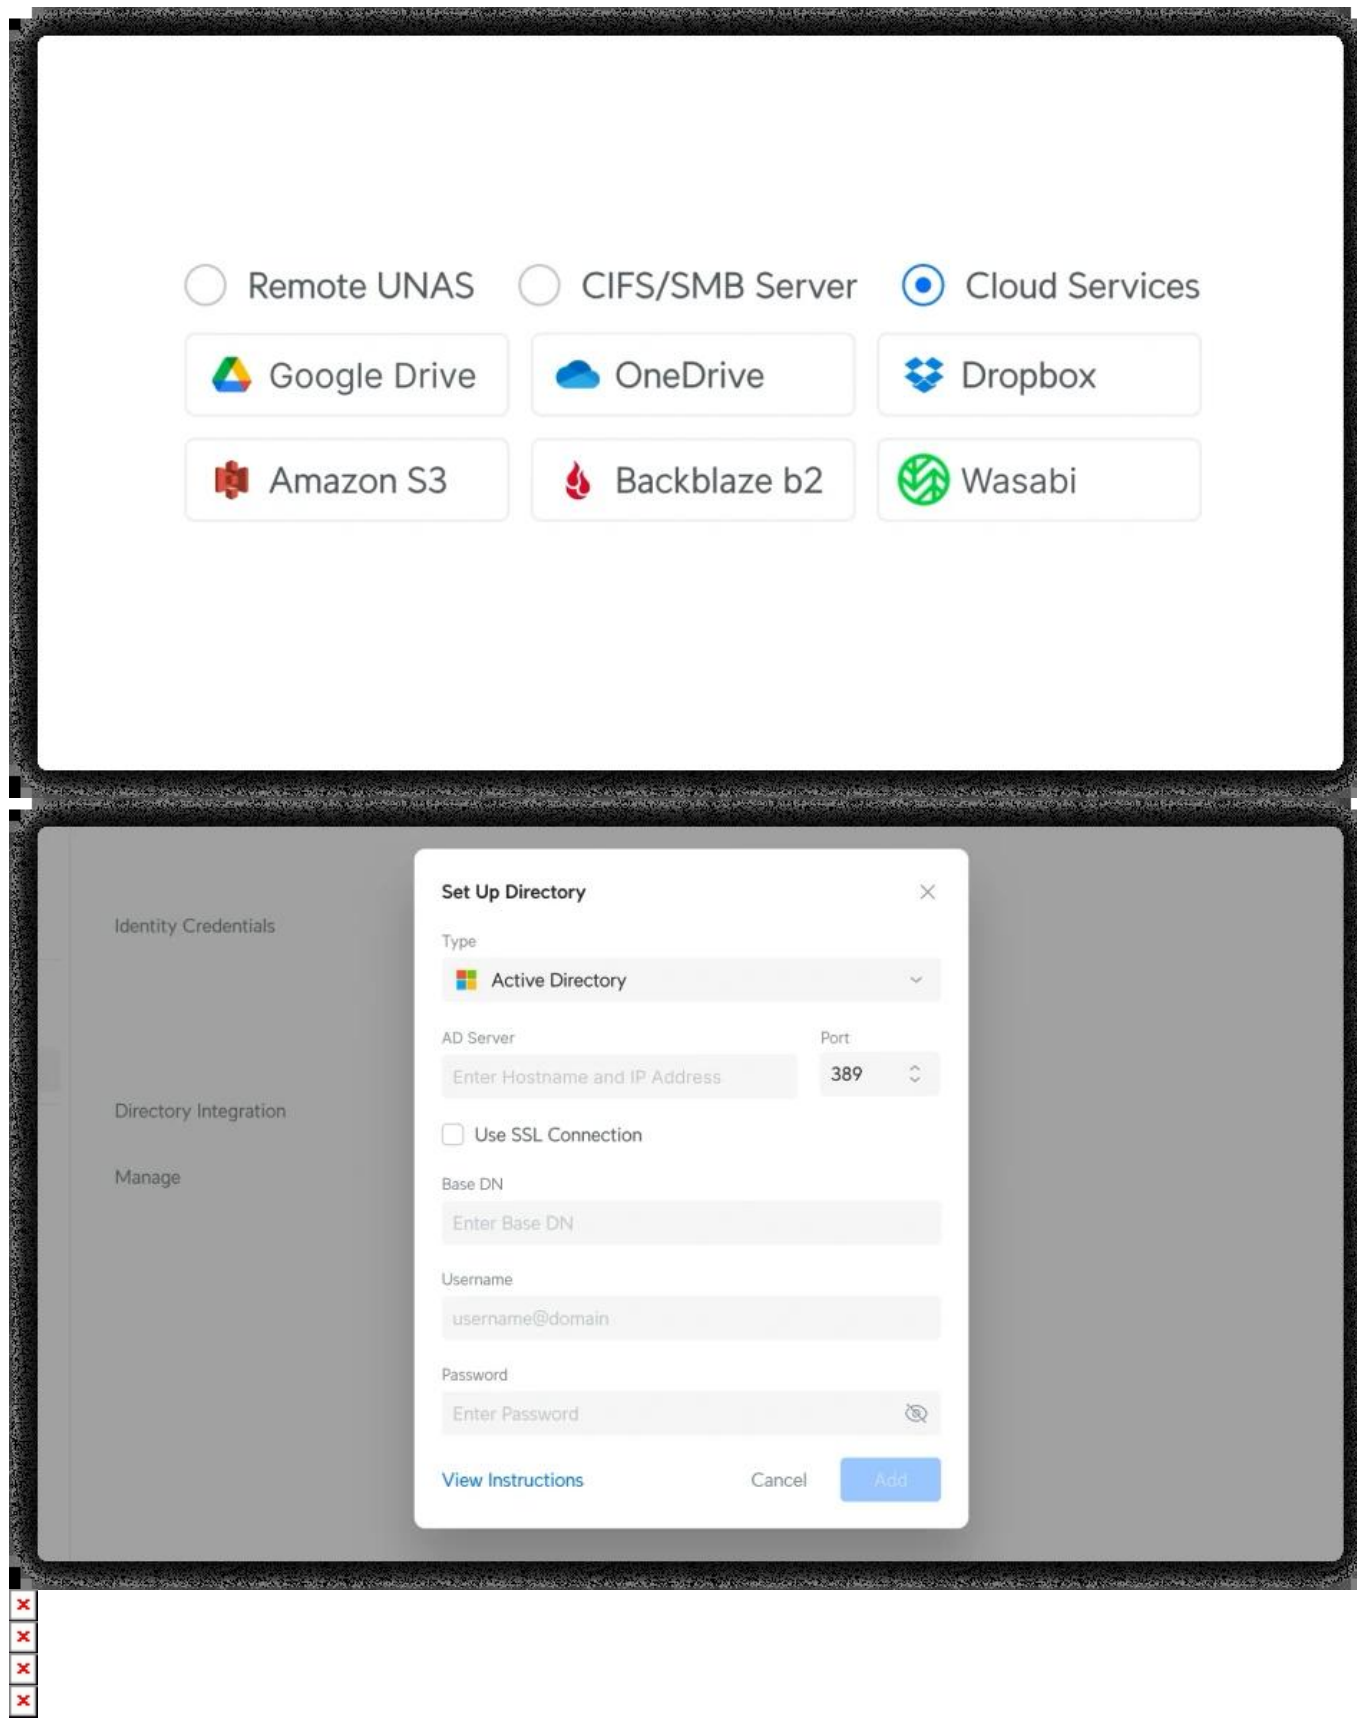

Nyní zahrnuje nativní integraci zálohování pro AWS S3, Backblaze B2 a Wasabi.

Podpora Active Support

Podpora Active Directory pro sdílení složek/adresářů SMB + řízení přístupu.