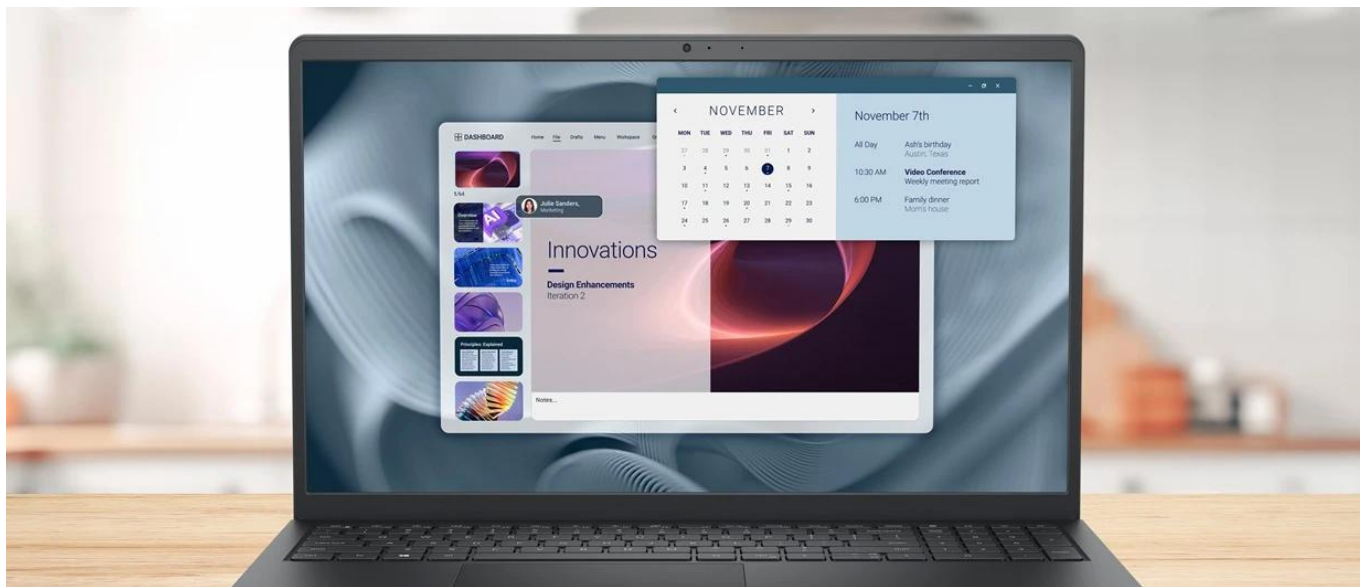

Popis

Dell Pro 15 Essential PV15250 - každodenní práce na komfortním displeji

Notebook Dell Pro 15 Essential PV15250 si poradí i s těmi nejnáročnějšími pracovními úkoly. Disponuje 15,6palcovým displejem, který přináší více prostoru, ale současně si uchovává rozměry a hmotnost ideální pro přenášení. Notebook **Dell Pro 15 Essential PV15250** je navržen speciálně pro potřeby moderních kanceláří a stane se z něj spolehlivý pracovní nástroj.

IPS displej s Full HD rozlišením a 120Hz obnovovací frekvencí produkuje ostrý a plynulý obraz pro práci s tabulkami, byznys softwarem, čtení dokumentů i sledování multimédií. Díky **antireflexní** úpravě je obsah jasný a dobře čitelný za všech okolností.

Notebook Dell Pro 15 Essential PV15250 i přes větší displej potěší lehkým provedením, které dosahuje **váhy pouhých 1,62 kg**, díky čemuž je ideální pro mobilní zaměstnance, studenty a další uživatele v pohybu. **SSD jednotka s kapacitou 1 TB** poskytne prostor pro ukládání objemných dat, rychlý přístup a spouštění aplikací a celého systému. Výbava obsahuje také **podsvícenou klávesnici, čtečku otisku prstů a TPM čip** pro pokročilé zabezpečení.

- Výkonný procesor Intel® Core™ i7-1355U s integrovanou Intel® UHD
- Velkorysá 16GB DDR5 operační paměť pro plynulý multitasking
- Rychlé 1TB M.2 PCIe NVMe SSD úložiště pro okamžité odezvy
- Kvalitní 15,6" Full HD IPS displej s obnovovací frekvencí 120 Hz
- Pokročilé zabezpečení s TPM čipem a čtečkou otisku prstů
- Moderní konektivita s Wi-Fi 6 a Bluetooth® technologiemi
- Podsvícená česko-slovenská klávesnice s numerickou částí
- Dlouhá výdrž baterie díky 4článkové 54Wh baterii