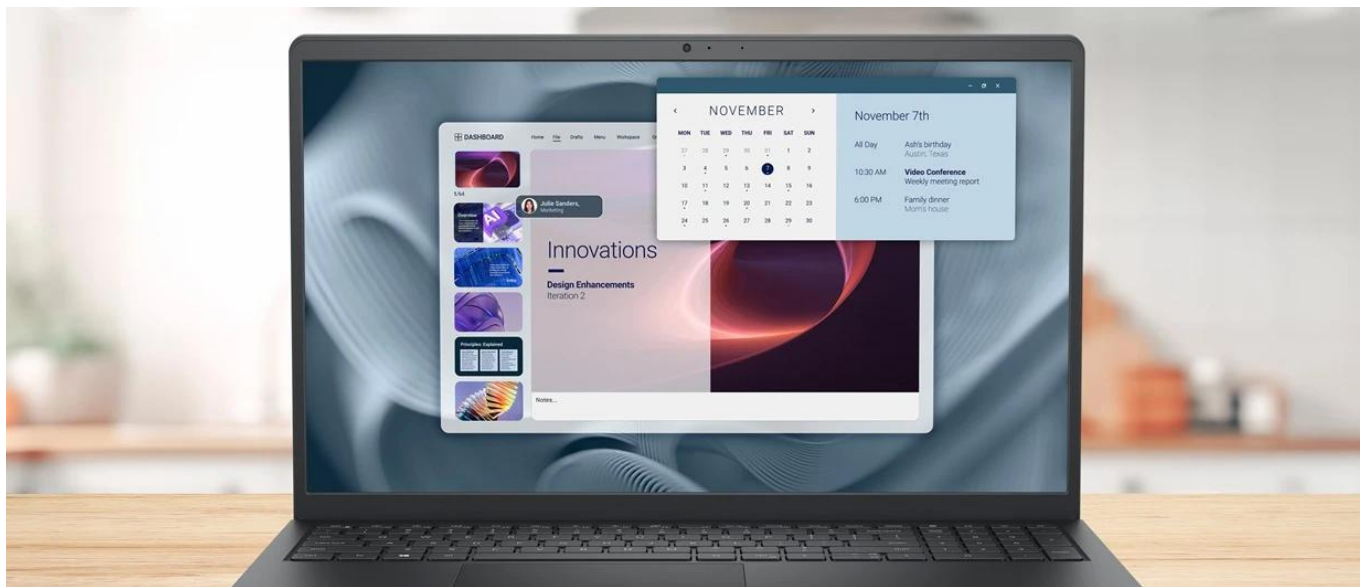

Popis

Dell Pro 15 Essential PV15250 - každodenní práce na komfortním displeji

Notebook Dell Pro 15 Essential PV15250 si poradí i s těmi nejnáročnějšími pracovními úkoly. Disponuje 15,6palcovým displejem, který přináší více prostoru, ale současně si uchovává rozměry a hmotnost ideální pro přenášení. Notebook **Dell Pro 15 Essential PV15250** je navržen speciálně pro potřeby moderních kanceláří a stane se z něj spolehlivý pracovní nástroj.

IPS displej s Full HD rozlišením a 120Hz obnovovací frekvencí produkuje ostrý a plynulý obraz pro práci s tabulkami, byznys softwarem, čtení dokumentů i sledování multimédií. Díky **antireflexní** úpravě je obsah jasný a dobře čitelný za všech okolností.

Notebook Dell Pro 15 Essential PV15250 i přes větší displej potěší lehkým provedením, které dosahuje **váhy pouhých 1,62 kg**, díky čemuž je ideální pro mobilní zaměstnance, studenty a další uživatele v pohybu. **SSD jednotka s kapacitou 512 GB** poskytne prostor pro ukládání dat, rychlý přístup a spouštění aplikací a celého systému. Výbava obsahuje také **podsvícenou klávesnici, čtečku otisku prstů a TPM čip** pro pokročilé zabezpečení.