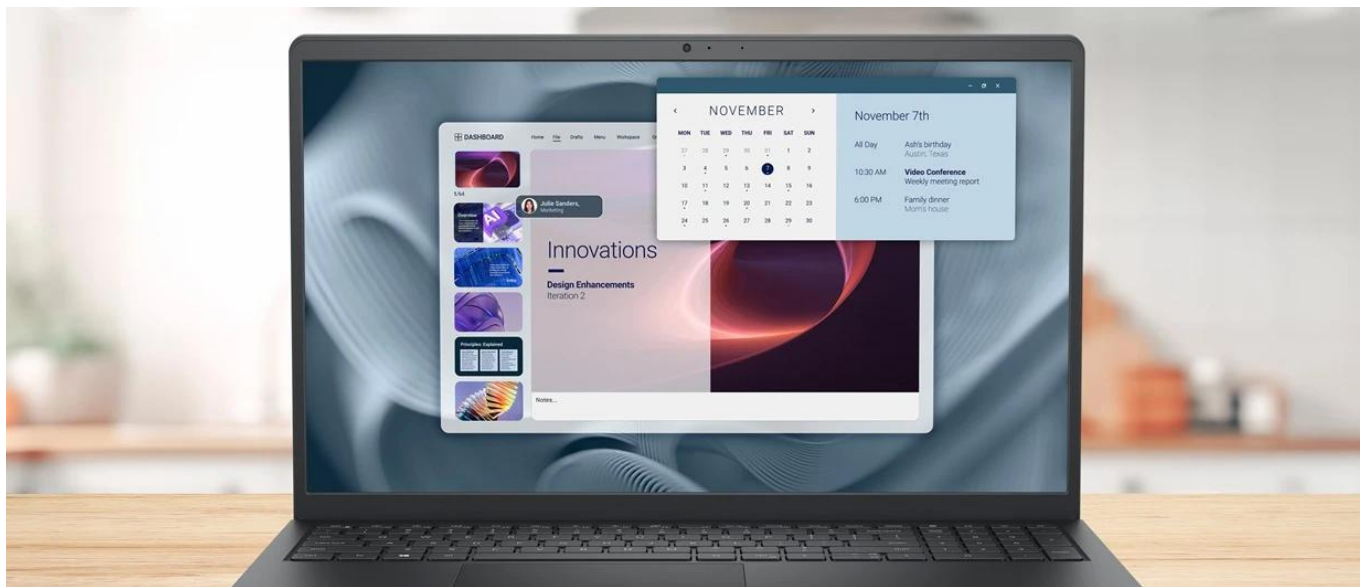

Popis

Dell Pro 15 Essential PV15250 - každodenní práce na komfortním displeji

Notebook Dell Pro 15 Essential PV15250 si poradí i s těmi nejnáročnějšími pracovními úkoly. Disponuje 15,6palcovým displejem, který přináší více prostoru, ale současně si uchovává rozměry a hmotnost ideální pro přenášení. Notebook **Dell Pro 15 Essential PV15250** je navržen speciálně pro potřeby moderních kanceláří a stane se z něj spolehlivý pracovní nástroj.

Základem výkonu je **procesor Intel Core i7-1355U**, který je ideální pro provoz firemních aplikací, administrativní procesy, analytiku a další úkoly. Ve spojení s operační pamětí **DDR5 s kapacitou 16 GB RAM** umožní plynulý chod aplikací a multitasking.

IPS displej s Full HD rozlišením a 120Hz obnovovací frekvencí produkuje ostrý a plynulý obraz pro práci s tabulkami, byznys softwarem, čtení dokumentů i sledování multimédií. Díky **antireflexní** úpravě je obsah jasný a dobře čitelný za všech okolností.

Notebook Dell Pro 15 Essential PV15250 i přes větší displej potěší lehkým provedením, které dosahuje **váhy pouhých 1,62 kg**, díky čemuž je ideální pro mobilní zaměstnance, studenty a další uživatele v pohybu. **SSD jednotka s kapacitou 512 GB** poskytne prostor pro ukládání dat, rychlý přístup a spuštění aplikací a celého systému. Výbava obsahuje také **podsvícenou klávesnici, čtečku otisků prstů a TPM čip** pro pokročilé zabezpečení.