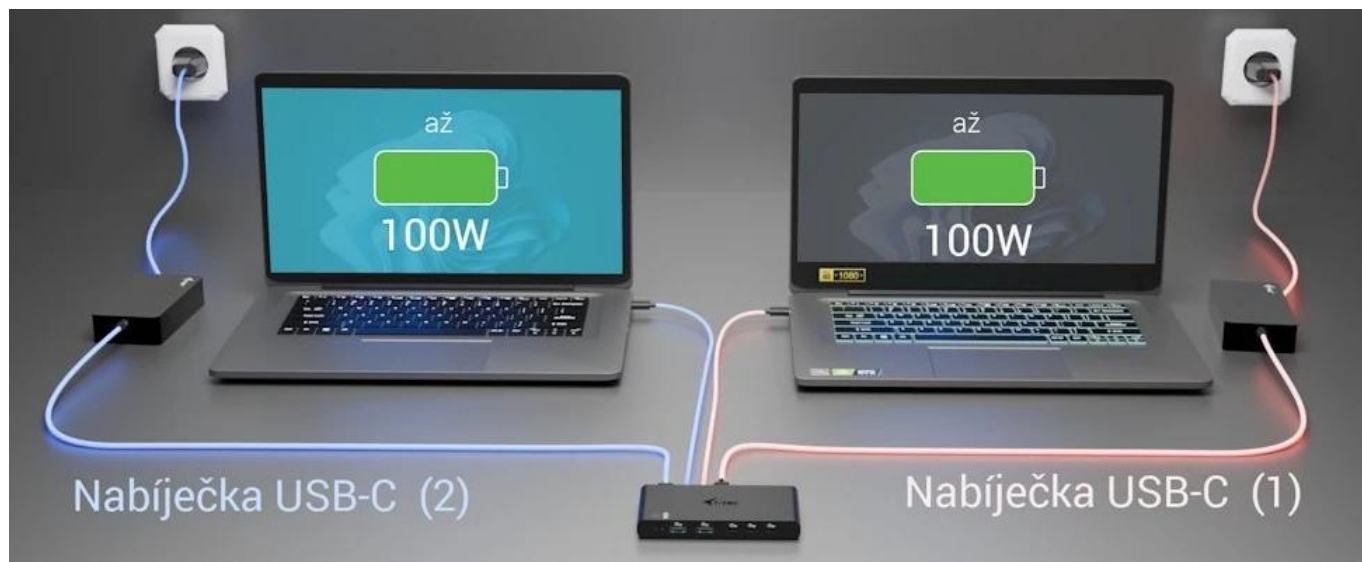

I-TEC USB-C KVM Dock - konektivita rychle, efektivně a pro dva systémy

Dokovací stanice I-TEC USB-C KVM Dock představuje ideální řešení rovnou pro dva hostitele. Podporuje plynulé přepínání mezi PC1 a PC2, což znamená, že vám stačí jedna dokovací stanice pro provoz periferních zařízení na dvou počítačích. Stačí mezi nimi jen přepínat pomocí tlačítka. Dvojitě výkonné napájení Power Delivery (2x 100 W), takže oba systémy lze nabíjet současně. Samozřejmostí je integrovaný **KVM přepínač**.

Dokovací stanice I-TEC USB-C KVM obsahuje širokou škálu konektorů, mezi nimiž nechybí například **HDMI** pro připojení externích monitorů a zobrazení ve **4K kvalitě při 60 Hz**. Podporuje tak ostrý obraz pro práci i multimediální zábavu. Dále máte na jednom místě **USB porty typu C a A s rychlostí až 5 Gb/s** či kombinovaný **3,5mm audio port**. Kompatibilita napříč operačními systémy **Windows 10/11, macOS, Linux, Android, ChromeOS, iPadOS** umožní využití v každé moderní kanceláři nebo domácnosti. Vše vměstnáno do **kompaktního designu**, díky čemuž je dokovací stanice I-TEC vhodná pro časté přenášení a na cesty.

I-TEC USB-C KVM Dock (2 hostitelé)

Kompaktní dokovací stanice s integrovaným KVM přepínačem pro efektivní práci se dvěma počítači současně.

Tato univerzální dokovací stanice kombinuje funkcionalitu klasické dokovací stanice s pokročilým **KVM přepínačem**, který umožňuje plynulé přepínání mezi dvěma připojenými hostiteli. Díky **dvojitému Power Delivery až 2x 100 W** můžete nabíjet oba připojené počítače současně, zatímco sdílíte jednu sadu periférií – monitor, klávesnici, myš a další příslušenství.

Stanice podporuje externí **4K displej přes HDMI s obnovovací frekvencí až 60 Hz** a nabízí širokou škálu konektorů včetně **USB-C a USB-A portů s rychlostí až 5 Gb/s**. Kompaktní rozměry **130 x 65 x 16,5 mm** a hmotnost pouhých **146 g** z ní činí ideální řešení pro domácí kanceláře, firemní prostředí i práci na cestách.