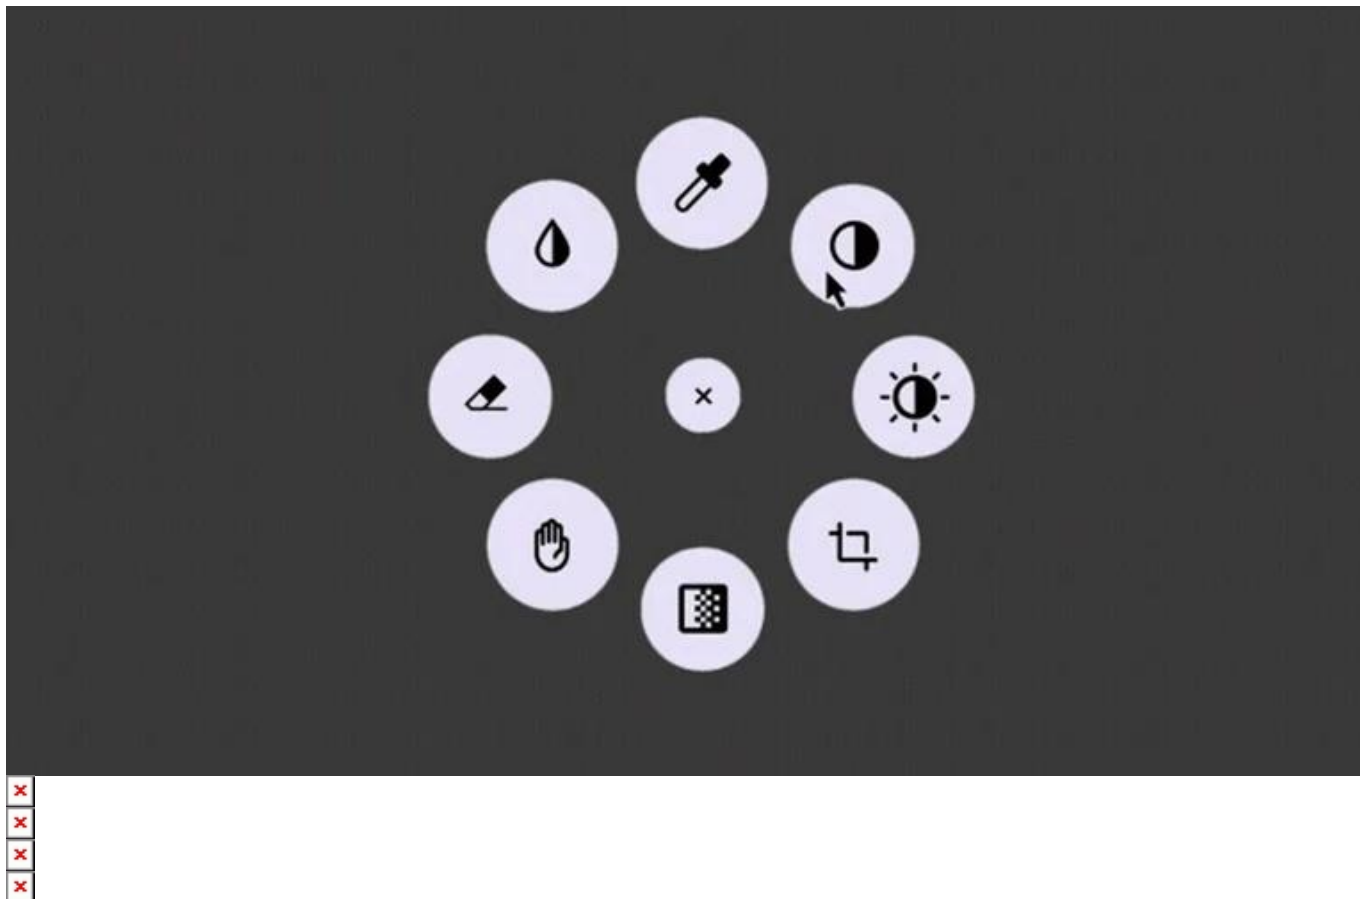

#### Myš Logitech MX Master 4 - prodloužená ruka pro vaše workflow

**Myš Logitech MX Master 4**, se kterou máte práci pod kontrolou od prvního do posledního kliknutí. Disponuje nejenom **špičkovým 8K DPI senzorem Darkfield**, ale také hmatovou odezvou a unikátní **funkcí Actions Ring** pro dosažení maximální produktivity. Myš Logitech MX Master 4 se vyznačuje pokročilou **technologíí hmatové odezvy**, díky které ucítíte provedení důležité akce, spustíte zkratku nebo dostanete upozornění. Skrze tyto jemné vibrace s vámi myš komunikuje, aniž byste museli koukat na obrazovku.