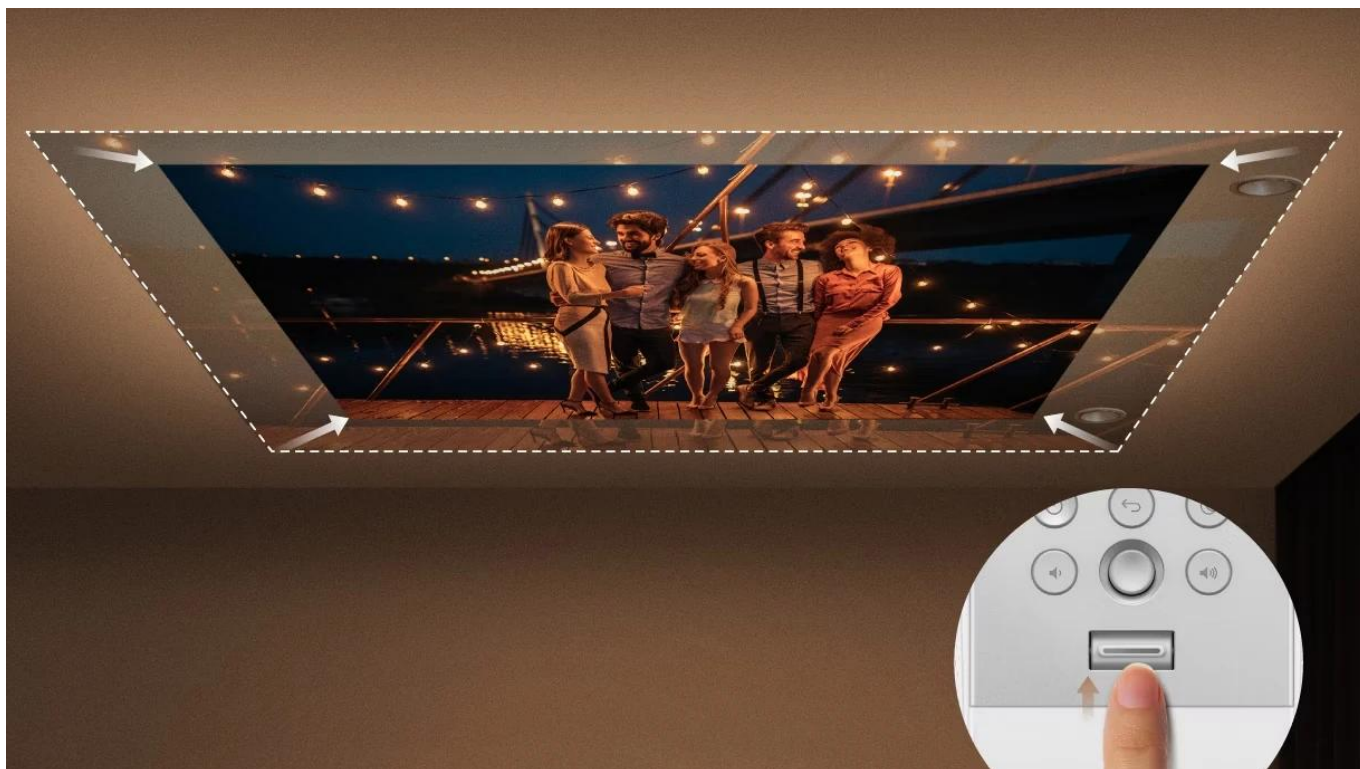

Přenosný LED projektor s Google TV určený pro pohodlné sledování filmů na stropě přímo z postele.

Projektor **BenQ GV32** nabízí unikátní flexibilní základnu s možností **otáčení o 360°** horizontálně a **135°** vertikálně, což umožňuje promítání z libovolného úhlu. Díky **Full HD rozlišení 1920 x 1080 px** a jasů **500 ANSI lumenů** s technologií **DLP LED** poskytuje kvalitní obraz s **95% pokrytím barevného prostoru Rec. 709** a kontrastním poměrem **100 000 : 1**. LED světelný zdroj má životnost až **30 000 hodin** v úsporném režimu.

Integrovaný **2.1kanálový reproduktorový systém** s celkovým výkonem **18 W** zahrnuje dedikovaný **10W basový reproduktor** pro kinematografický zvukový zážitek. Projektor je vybaven **Google TV** s přístupem ke streamovacím službám Netflix, Prime Video, YouTube a Disney+. Port **USB-C** podporuje **Power Delivery** pro nabíjení z powerbanky (60 W a více), režim DisplayPort Alt pro připojení Nintendo Switch a funguje jako čtečka médií.

- Flexibilní nastavitelná základna s otáčením o 360° horizontálně a 135° vertikálně pro stropní projekci z libovolného úhlu
- Full HD rozlišení 1920 × 1080 px s jasnou 500 ANSI lumenů, podpora HDR10 a HLG s 95% pokrytím Rec. 709
- Integrovaný 2.1kanálový audio systém o výkonu 18 W s dedikovaným 10W basovým reproduktorem a režimem Ceiling Cinema Sound

Chytré funkce pro pohodlné sledování

Projektor nabízí automatické zaostření, automatickou 2D korekci lichoběžníkového zkreslení (vertikální $\pm 20^\circ$, horizontální $\pm 30^\circ$, rotace $\pm 30^\circ$ do vzdálenosti 2 m), funkci vyhýbání se překážkám a automatickou rotaci obrazu. Intuitivní páčka zoomu umožňuje snadné přizpůsobení velikosti obrazu. Speciální obrazový režim Night Shift automaticky upravuje barvy pro snížení námahy očí.