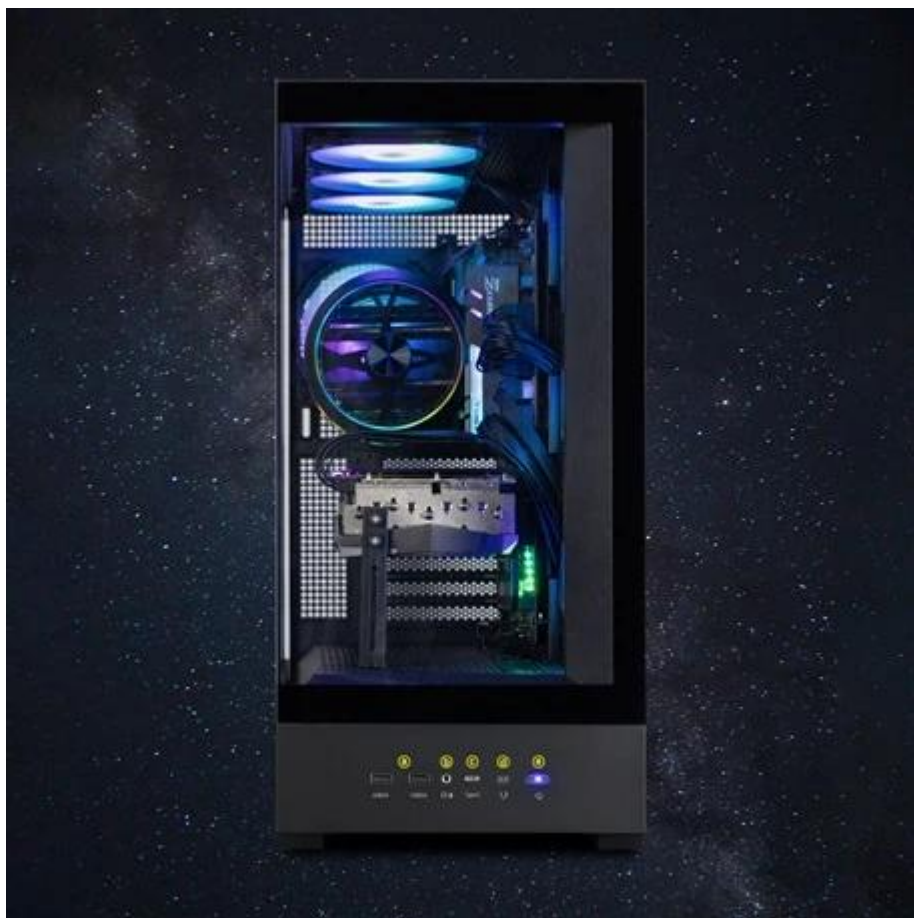

## ZALMAN P40 DS - skříň, která myslí na výkon a styl

**Počítačová skříň ZALMAN P40 DS** formátu **Middle Tower** představuje spojení designu a funkčnosti do impozantního celku. Je ideální pro stavbu herních PC, pracovních stanic a nevšedně vypadajících multimediálních počítačů. **PC skříň ZALMAN P40 DS** není jen o dostatku prostoru, ale o zážitku. Disponuje unikátním **LCD displejem**, který oživí celou sestavu. Integrovaná obrazovka zobrazuje praktické informace o systému, animace i vlastní obrázky. Díky **softwaru Zalman OZ-Wide** si můžete upravit vzhled přesně podle vás - uvidíte tak teplotu CPU nebo svoje vlastní obrázky.

Součástí **PC skříně ZALMAN P40 DS** je **čtveřice předinstalovaných ventilátorů s ARGB podsvícením**. Jsou tiché, výkonné a podporují efektivní chlazení během vysoké zátěže. Celkem tento model podporuje **až 10 ventilátorů o velikosti 120mm**, takže uvnitř klidně zavládne nová doba ledová. **Mesh boční panel** pak přispívá k lepšímu odvodu tepla, aby sestava zůstala v optimální provozní kondici. Dva **bezrámové panely z 4mm tvrzeného skla** poskytují panoramatický výhled na komponenty. Samozřejmostí je jednoduše dostupná sada konektorů pro připojení periferií. **ZALMAN P40 DS je PC skříň**, která poskytuje dokonalé zázemí pro stavbu výkonného PC, které navíc skvěle vypadá.

## ZALMAN P40 DS černá

**Prémiová ATX Middle Tower skříň s integrovaným 9" LCD displejem a bezrámovými skleněnými panely.**

Inovativní počítačová skříň kombinující elegantní design s pokročilou funkcionalitou. **9" LCD displej** s rozlišením **1920 x 462 px** umožňuje zobrazování systémových informací, teplot, rychlostí ventilátorů i vlastních fotografií prostřednictvím softwaru **Zalman OZ-Wide**. Dva bezrámové panely z **4mm tvrzeného skla** poskytují panoramatický pohled na sestavené komponenty.