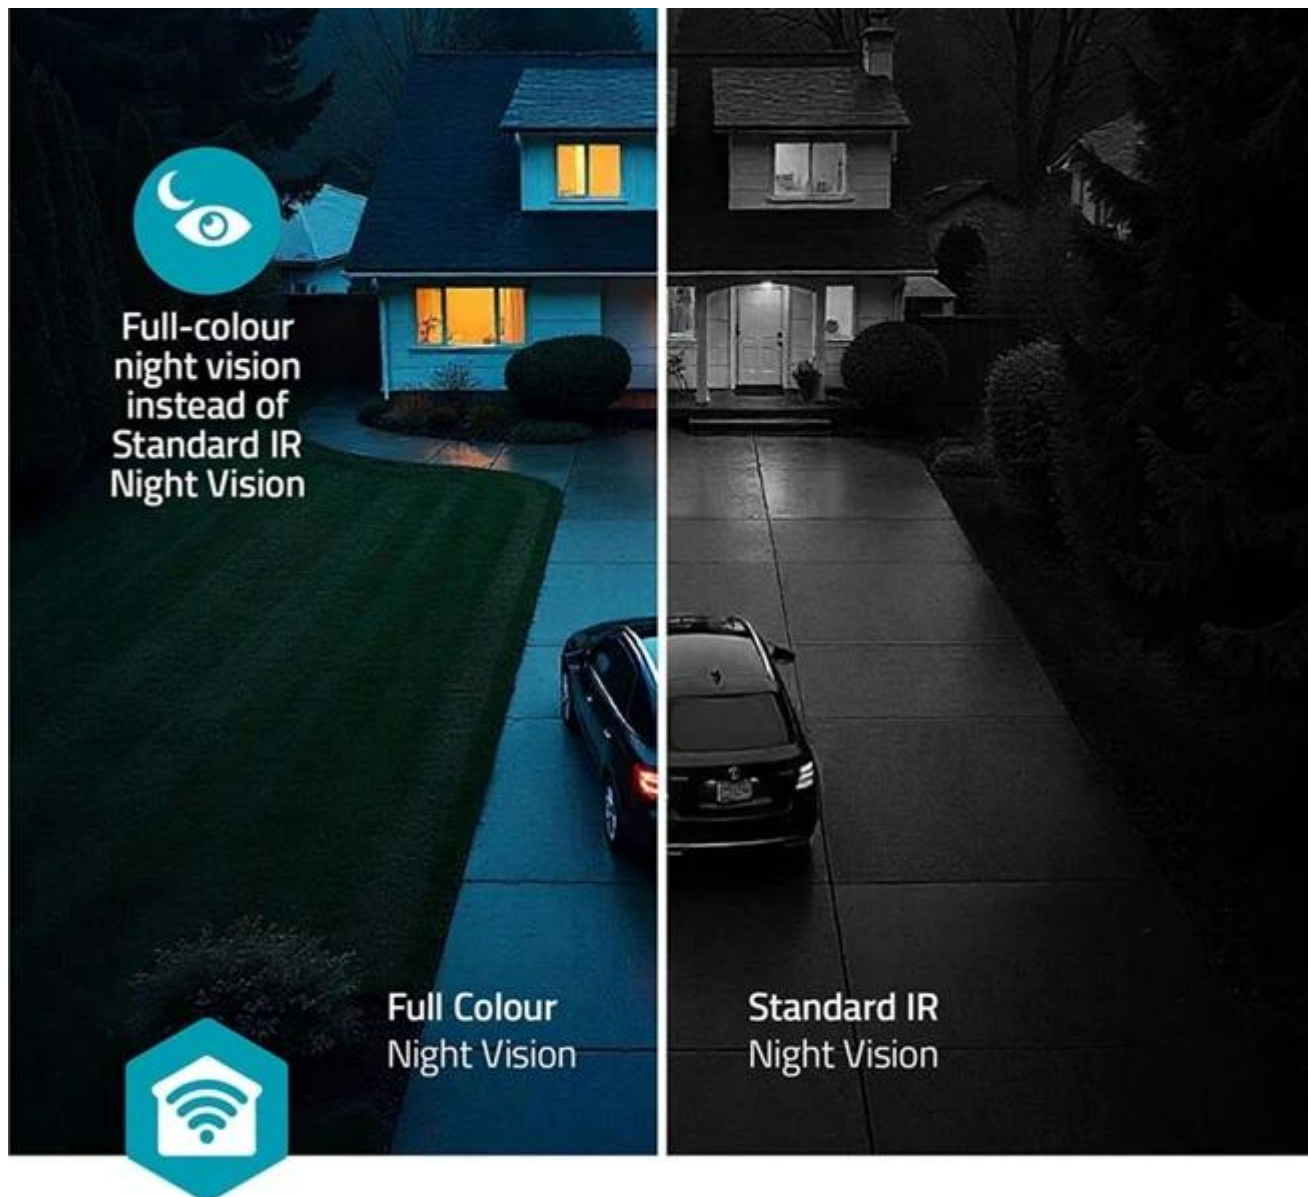

Nedis SmartLife

Nedis WIFICBO32WT

Bezdrátová venkovní IP kamera s 4Mpx Quad HD rozlišením pro maximální flexibilitu instalace.

Pokročilá bezdrátová kamera s **vestavěnou 5200mAh baterií** umožňuje instalaci kdekoli bez nutnosti připojení k elektrické síti. Díky možnosti připojení **solárního panelu** (není součástí balení) se kamera stává zcela soběstačnou. Kamera snímá v **4Mpx Quad HD rozlišení 2560 × 1440 px** se **širokým úhlem záběru 120°** a poskytuje detailní záznamy dne i noci.

Díky **IP66 krytí** odolává kamera všem povětrnostním podmínkám a je určena pro celoroční venkovní použití. **AI detekce lidského pohybu** minimalizuje falešné poplachy a **obousměrná komunikace** umožňuje komunikaci s návštěvníky i na dálku prostřednictvím mobilní aplikace Nedis SmartLife.

- 4Mpx Quad HD rozlišení 2560 × 1440 px pro detailní záznamy v 2,5K kvalitě
- Vestavěná 5200mAh baterie s výdrží až 10 měsíců v pohotovostním režimu
- Široký úhel záběru 120° pro pokrytí velkých ploch