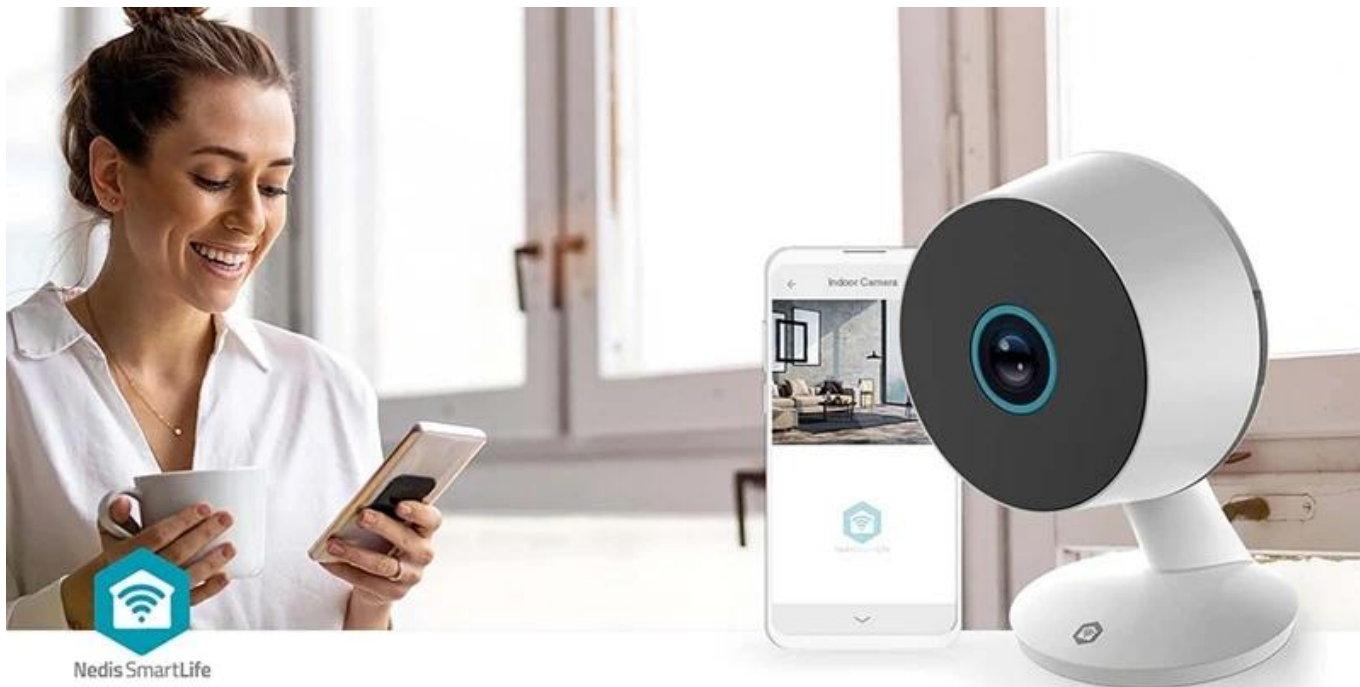

NEDIS WIFICI08CWT

Cena celkem:	1 142 Kč (bez DPH: 944 Kč)
Běžná cena:	1 257 Kč
Ušetříte:	114 Kč
Kód zboží:	KIPNED1032
Part No.:	WIFICI08CWT
Záruka:	24 měs.
Stav:	Nové zboží

Popis

Nedis WIFICI08CWT - strážce vašeho domova

Vnitřní IP kamera Nedis WIFICI08CWT, která nikdy nespí a permanentně dbá na bezpečí, ať už jste doma, nebo na cestách. Je vybavena **3Mpx CMOS čipem** s podporou **nočního vidění**, který zachytí obraz ostře a v potřebných detailech. Když se během jeho služby v hledáčku mihne něco podezřelého, okamžitě vás upozorní formou **push notifikace**, nebo rovnou aktivuje sirénu, která spolehlivě odradí nezvaného návštěvníka.

Nedis SmartLife

Ovládání? Hračka. **Kameru Nedis WIFICI08CWT** můžete otáčet na dálku pomocí **aplikace Nedis SmartLife** ve svém smartphonu a nastavit ji tak, aby sledovala pohyb osob nebo dalších objektů. Díky **pokročilé detekční technologii** založené na AI algoritmech rozpoznávání oso dokáže spolehlivě rozpoznat člověka a spolu s funkcí přizpůsobitelných zón zamezí falešným poplachům.

Samozřejmostí je také podpora integrace do systému chytré domácnosti. Samozřejmostí je také přítomnost mikrofonu a reproduktoru pro **obousměrnou vzdálenou komunikaci**.