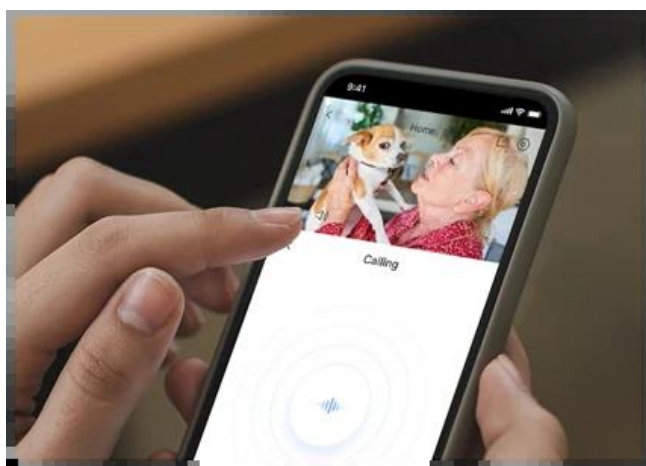

### IP kamera EZVIZ H6c G1 2K - zabezpečení celé rodiny i mazlíčků s přehledem

**Vnitřní IP kamera H6c G1 2K** kombinuje moderní technologie a **ostrý 2K obraz**, aby posunula domácí zabezpečení na novou úroveň. Pokročilé **chytré funkce** a bohaté možnosti otáčení zajistí, že interiér budete mít pod dohledem kdykoli a odkudkoli. **IP kamera H6c G1 2K** disponuje progresivním **1/2,7" CMOS snímačem** s rozlišením 2K. Díky tomu zachytí jasně a věrně každý důležitý detail – od obličejů až po pohyb v místnosti.

Vysoké rozlišení výrazně zvyšuje celkovou kvalitu záznamu a oproti tradičním Full HD kamerám se můžete spolehnout na mnohem vyšší čistotu obrazu při zpětném dohledávání událostí. Kamera podporuje natáčení a náklon v horizontálním i vertikálním směru, a tak s přehledem pokryje celou místnost. Režim **Smart Color Night Vision** vám umožní vidět i v noci v přirozených barvách.

S **dosahem až 10 metrů a světelností F2.0** jsou záběry jasné a dobře viditelné i za tmy. **Chytrá detekce osob pomocí AI** umožňuje rozpoznání lidské postavy a automatické sledování pohybu v reálném čase. Díky tomu jsou upozornění na váš telefon přesnější a vy okamžitě víte, co se doma děje. Zabudovaný **mikrofon** a **reproduktor** slouží k efektivní **obousměrné komunikaci**.

Můžete tak mluvit s rodinou nebo zklidnit domácí mazlíčky rychle a jednoduše přes mobilní aplikaci. Kamera je vybavena praktickou **fyzickou krytkou objektivu**, díky čemuž máte své soukromí pod úplnou kontrolou. Podpora **Wi-Fi i kabelového připojení** zajišťuje flexibilní a stabilní konektivitu pro každou domácnost.