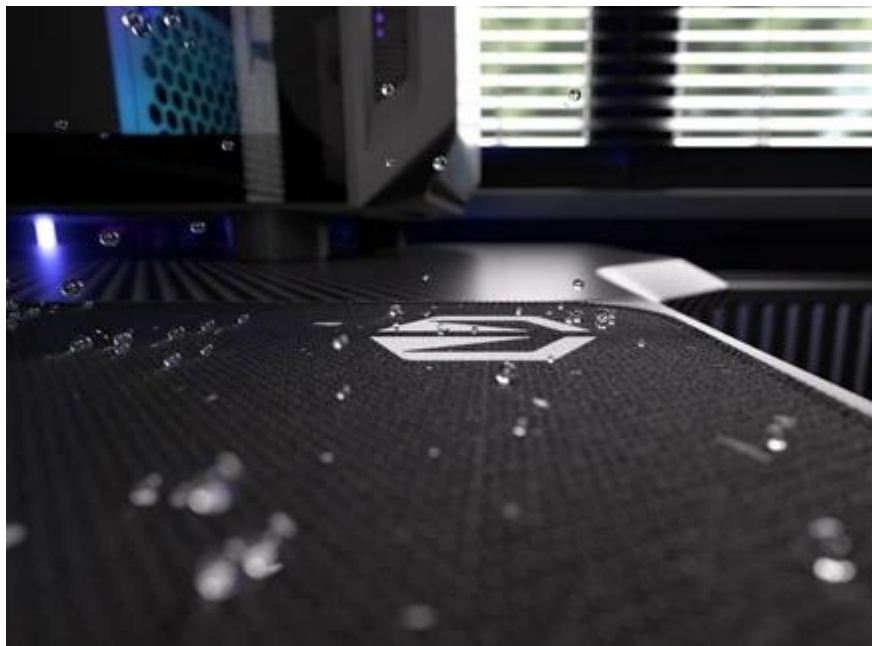

Elegantní podložka pod myš Endorfy Stoneflow Black L, která je navržena pro každý pracovní i herní stůl. Velikost L dosahuje **rozměrů 450 x 400 mm**, takže pokryje dostatek prostoru pro pohodlný a široký pohyb myši. **Protiskluzová spodní vrstva** zajistí, že podložka pevně drží na místě, ať už zuřivě bojujete s firemními tabulkami, nebo virtuálními bossy.

Vnější povrch je navržen s ohledem na **optické i laserové senzory myši** a podporuje přesný a plynulý pohyb kurzoru. Současně je tato **tkanina odolná proti vlhkosti** a podporuje dlouhou životnost i snadnou údržbu. **Podložka pod myš Endorfy Stoneflow Black L** má precizně prošité okraje, což **zabraňuje třepení** a dodává prémiový vzhled i po dlouhé době používání.

Endorfy Stoneflow Black L

Stylová podložka pod myš s minimalistickým kameninovým vzorem pro přesné a plynulé pohyby.

Podložka **Endorfy Stoneflow Black L** spojuje funkčnost s moderním designem inspirovaným kameninou. Povrch z **odolné tkaniny** zajišťuje perfektní spolupráci s **optickými i laserovými senzory** myší, zatímco minimalistický vzor dodává pracovnímu prostoru jedinečný styl. Velikost **450 × 400 mm** poskytuje dostatek prostoru i pro rozsáhlé pohyby, aniž by zabírala místo dalším periferiím.

Barevné obšití ladí s potlačeným vzorem a zároveň prodlužuje životnost podložky – bez třepení nebo odlupování okrajů, což bývá častým problémem u podložek bez šitého lemování. **Protiskluzová gumová spodní vrstva** zajišťuje stabilitu na stole i během rychlých pohybů. Povrch je **odolný proti vlhkosti**, snadno se čistí a zvládne běžné nároky každodenního používání.