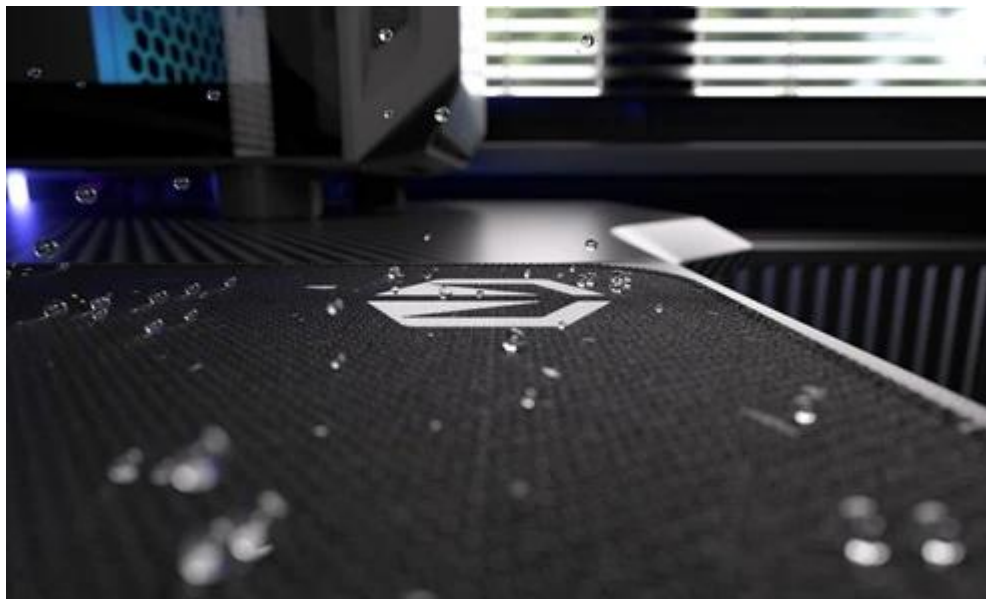

ENDORFY STONEFLOW BLACK XL

Cena celkem:	554 Kč (bez DPH: 458 Kč)
Běžná cena:	610 Kč
Ušetříte:	55 Kč
Kód zboží:	MYSEND5010
Part No.:	EY6B016
Záruka:	24 měs.
Stav:	Nové zboží

Popis

Endorfy Stoneflow Black XL - stylová estetika i praktické ovládání myši

Elegantní podložka pod myš Endorfy Stoneflow Black XL, která je navržena pro každý pracovní i herní stůl. Velikost XL dosahuje **rozměrů 900 x 400 mm**, takže pokryje široký prostor pro pohodlný pohyb mši i umístění klávesnice. **Protiskluzová spodní vrstva** zajistí, že podložka pevně drží na místě, ať už zuřivě bojujete s firemními tabulkami, nebo virtuálními bossy.

Vnější povrch je navržen s ohledem na **optické i laserové senzory myši** a podporuje přesný a plynulý pohyb kurzoru. Současně je tato **tkanina odolná proti vlhkosti** a podporuje dlouhou životnost i snadnou údržbu. **Podložka pod myš Endorfy Stoneflow Black XL** má precizně prošité okraje, což **zabraňuje třepení** a dodává prémiový vzhled i po dlouhé době používání.