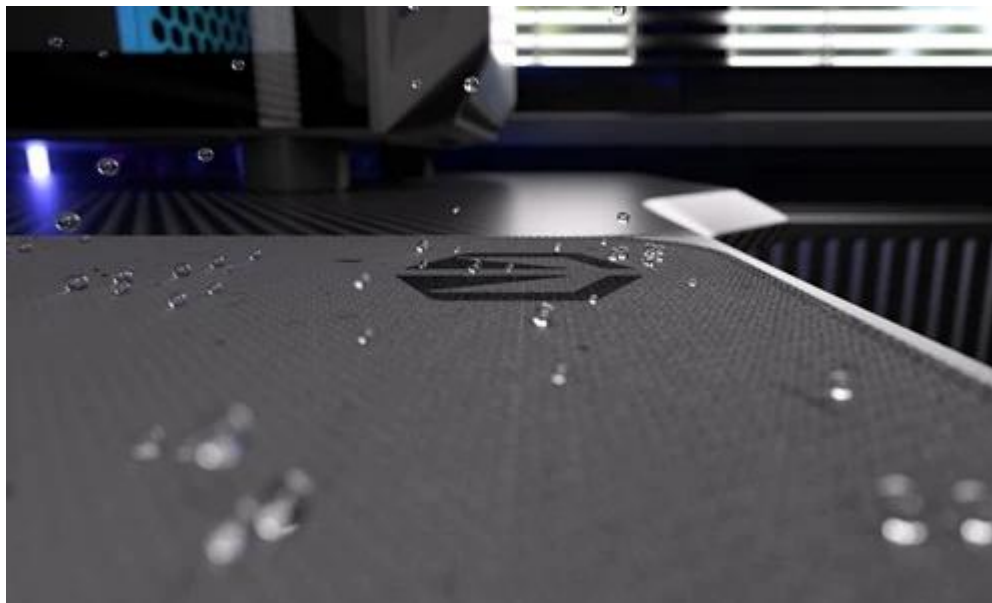

#### Endorfy Stoneflow Grey L - stylová estetika i praktické ovládání myši

**Elegantní podložka pod myš Endorfy Stoneflow Grey L**, která je navržena pro každý pracovní i herní stůl. Velikost L dosahuje **rozměrů 450 x 400 mm**, takže pokryje dostatek prostoru pro pohodlný a široký pohyb myši. **Protiskluzová spodní vrstva** zajistí, že podložka pevně drží na místě, ať už zuřivě bojujete s firemními tabulkami, nebo virtuálními bossy.

Vnější povrch je navržen s ohledem na **optické i laserové senzory myši** a podporuje přesný a plynulý pohyb kurzoru. Současně je tato **tkanina odolná proti vlhkosti** a podporuje dlouhou životnost i snadnou údržbu. **Podložka pod myš Endorfy Stoneflow Grey L** má precizně prošité okraje, což **zabraňuje třepení** a dodává prémiový vzhled i po dlouhé době používání.