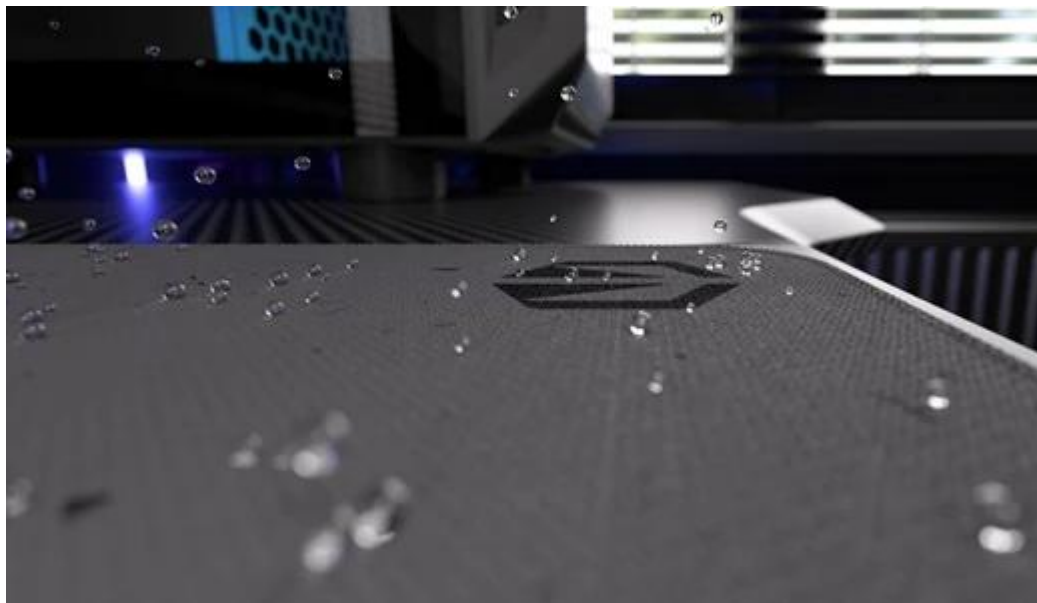

Elegantní podložka pod myš Endorfy Stoneflow Grex XL, která je navržena pro každý pracovní i herní stůl. Velikost XL dosahuje **rozměrů 900 x 400 mm**, takže pokryje široký prostor pro pohodlný pohyb mši i umístění klávesnice. **Protiskluzová spodní vrstva** zajistí, že podložka pevně drží na místě, ať už zuřivě bojujete s firemními tabulkami, nebo virtuálními bossy.

Vnější povrch je navržen s ohledem na **optické i laserové senzory myši** a podporuje přesný a plynulý pohyb kurzoru. Současně je tato **tkanina odolná proti vlhkosti** a podporuje dlouhou životnost i snadnou údržbu. **Podložka pod myš Endorfy Stoneflow Grey XL** má precizně prošité okraje, což **zabraňuje třepení** a dodává prémiový vzhled i po dlouhé době používání.

Barevné obšití ladí s potlaštěným vzorem a zároveň prodlužuje životnost podložky - bez třepení nebo odlupování okrajů, což bývá častým problémem u podložek bez šitého lemování. **Protiskluzová gumová spodní vrstva** zajišťuje stabilitu na stole i během rychlých pohybů. Povrch je **odolný proti vlhkosti**, snadno se čistí a zvládne běžné nároky každodenního používání.

- Velikost 900 × 400 × 3 mm poskytuje dostatek prostoru pro práci i hraní
- Tkanina odolná proti vlhkosti s minimalistickým terrazzo vzorem
- Barevné obšití okrajů chrání před třepením a odlupováním
- Protiskluzová gumová spodní vrstva zajišťuje stabilitu na stole
- Kompatibilní s optickými i laserovými senzory myši
- Snadná údržba díky povrchu odolnému vůči vlhkosti