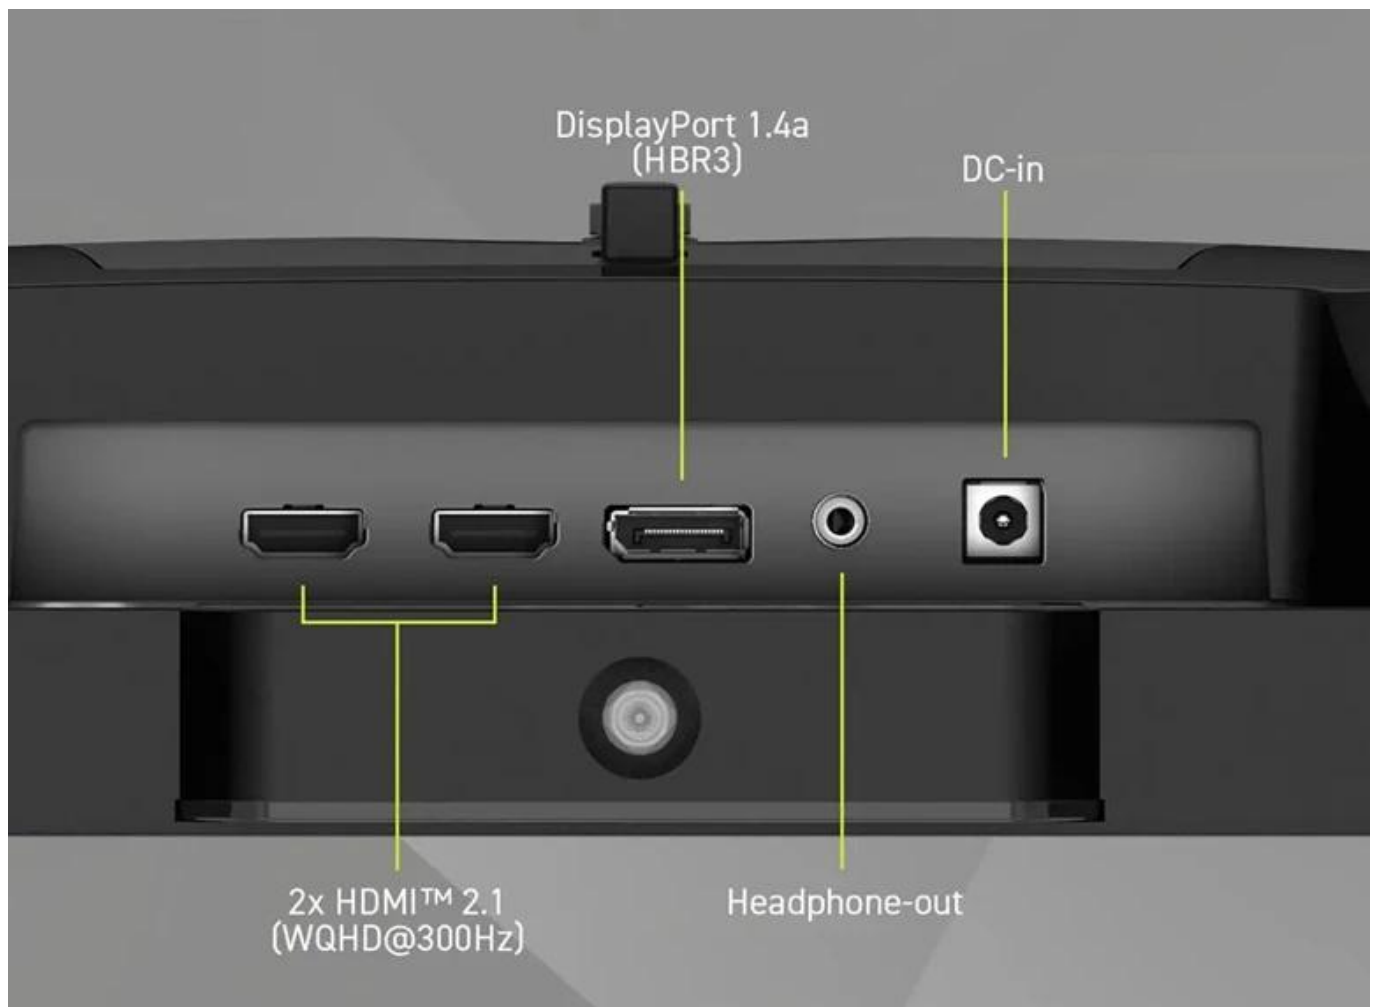

Herní monitor MSI MAG 274QPF X30MV je plně připraven na virtuální bitvy. Do e-sportu a kompetitivního hraní je vyzbrojen rychlostí, precizní odezvou a špičkovým zobrazením. Disponuje moderním **Rapid VA panelem s WQHD rozlišením**, díky čemuž na ploše 27 palců zachytí každý detail herních lokací, filmů a dalších multimedií.

Modelová řada MAG se vyznačuje svou robustní konstrukcí a důrazem na ergonomii. Je ideální pro dlouhé herní maratony, při kterých se postará o potřebné pohodlí skrze nastavitelný stojan. Dostupná konektivita podporuje připojení k moderním PC sestavám i herním konzolím. Zvláště konzolisty potěší plná podpora **pro PS5 a Xbox Series X/S**, a to včetně **VRR a HDMI CEC**.

- Mini-LED podsvícení s 1152 zónami lokálního stmívání pro dokonalý kontrast a HDR výkon
- 27" Rapid VA panel s Quantum Dot technologií, rozlišení 2560 × 1440 px a pokrytí 97 % DCI-P3
- Extrémní obnovovací frekvence 300 Hz a odezva 0,5 ms (GtG) pro maximální plynulost
- VESA DisplayHDR 1000 certifikace s jasem až 1000 cd/m² v HDR režimu
- Nativní kontrast 4500 : 1 a 10bitové zobrazení barev (8 bit + FRC, 1,07 mld. barev)
- Konektivita HDMI 2.1 (2×) a DisplayPort 1.4a s podporou plných 300 Hz při WQHD
- Plná podpora konzolí PS5 a Xbox Series X/S včetně VRR a HDMI CEC
- Ergonomický stojan s nastavením výšky (110 mm), náklonu, otočení a pivotu

Obsah balení

DisplayPort kabel 1.4a, napájecí kabel C5, napájecí adaptér 19 V / 5,79 A, manuál, 4× šroub pro VESA montáž.

ZÁKLADNÍ SPECIFIKACE

Úhlopříčka: 27" (68,6 cm)

Rozlišení: 2560 × 1440 px (WQHD)

Typ panelu: Rapid VA s Mini-LED (1152 zón)