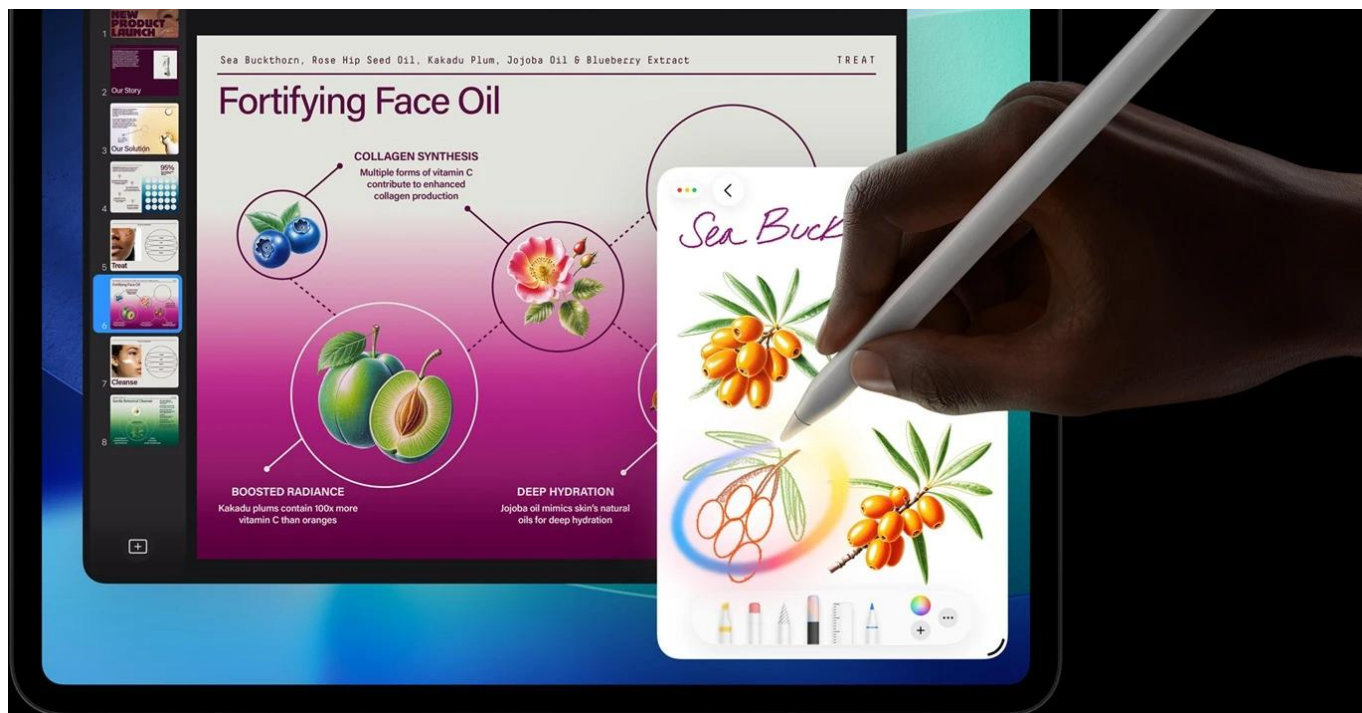

připojte i tam, kde není přístup k Wi-Fi.