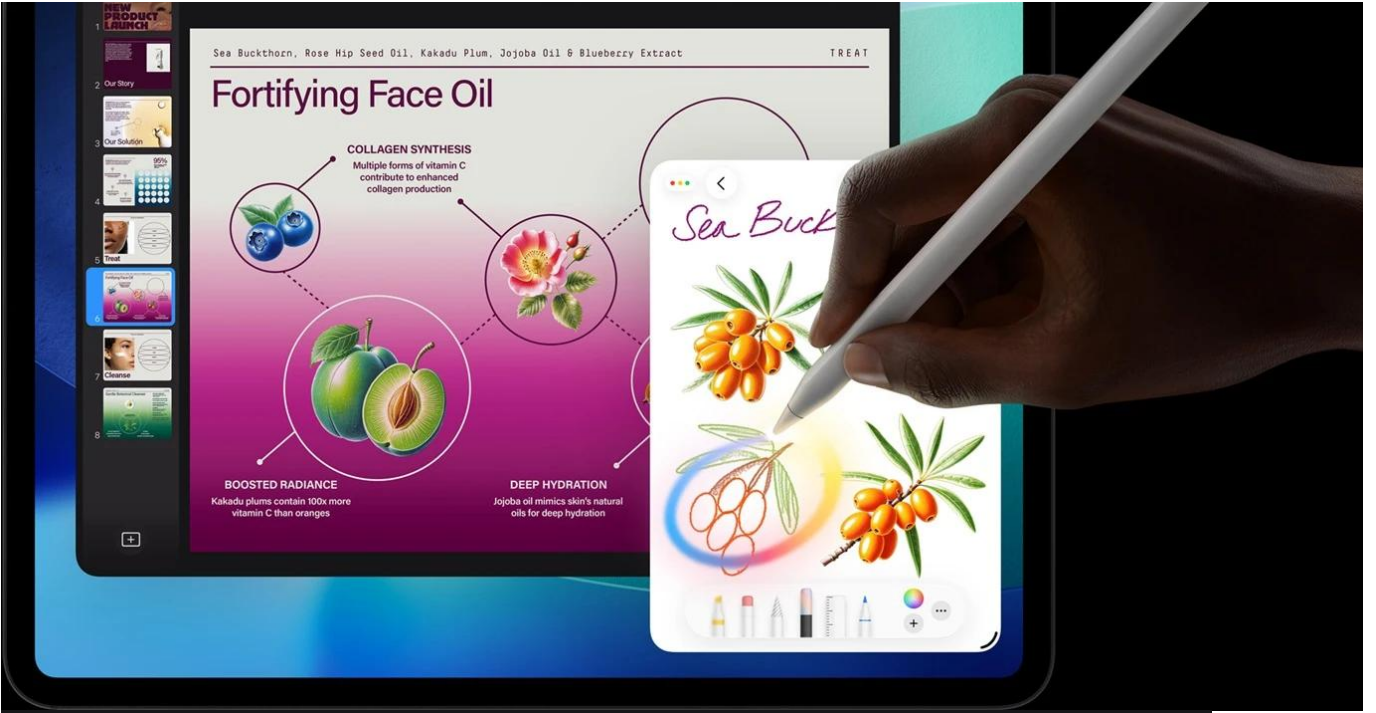

Popis

Apple iPad Pro 13" (2025) Wi-Fi - skálopevný výkon v ultratenkém designu

Apple iPad Pro 13" (2025) Wi-Fi představuje dosud nejvýkonnější tablet této značky. Je určen pro ty nejnáročnější uživatele, kteří vyžadují profesionální a kreativní pracovní nástroj v extrémně lehkém a přenosném provedení. **Apple iPad Pro 13" (2025) Wi-Fi** je osazen **čipem Apple M5** s 9 jádry, který si smlsne na moderních aplikacích, multitaskingu i provozu AI.

Ultra Retina XDR displej s úhlopříčkou 13 palců a **tandemovou OLED technologií** se pyšní vysokým jasnem a kontrastem. Produkuje přesné barvy a podporuje náročné tvůrčí procesy a činnosti jako **úprava fotografií, videí ve vysokém rozlišení, práci s 3D scénami, modely umělé inteligence, grafický design** apod. Kvality displeje ocení také všichni fanoušci multimédií a vizuálních zážitků. Apple iPad Pro 13" (2025) Wi-Fi je mimořádně **tenký** a **váží pouhých 579 g**. Přesto je do něj vměstnán obří výkon a 38,99Wh baterie s výdrží **až 10 hodin provozu**.

Celý pracovní den tak zvládnete na jedno nabití. Z hlediska **bezdrátové konektivity** podporuje tento tablet Apple nejnovější standardy **Wi-Fi 7** a **Bluetooth 6.0**, díky čemuž se můžete těšit na rychlé a stabilní připojení. Samozřejmostí je také bohatá výbava, která zahrnuje **12Mpx fotoaparát** pro pořízení detailních snímků i natáčení videa ve 4K kvalitě. **Vlogeři, tvůrci obsahu** a další umělecké duše si tak přijdou na své.

Apple iPad Pro 13" (2025) Wi-Fi je ideální volbou pro **kreativce** a **profesionály** v oborech, kde hrají prim fotografie, videa nebo grafika. Uplatní se také v prostředí byznys **manažerů** a **podnikatelů**, kteří potřebují moderní nástroj **pro prezentace a poznámky**. V každém případě – Apple iPad Pro 13" (2025) Wi-Fi vám dá do ruky špičkové technologie.