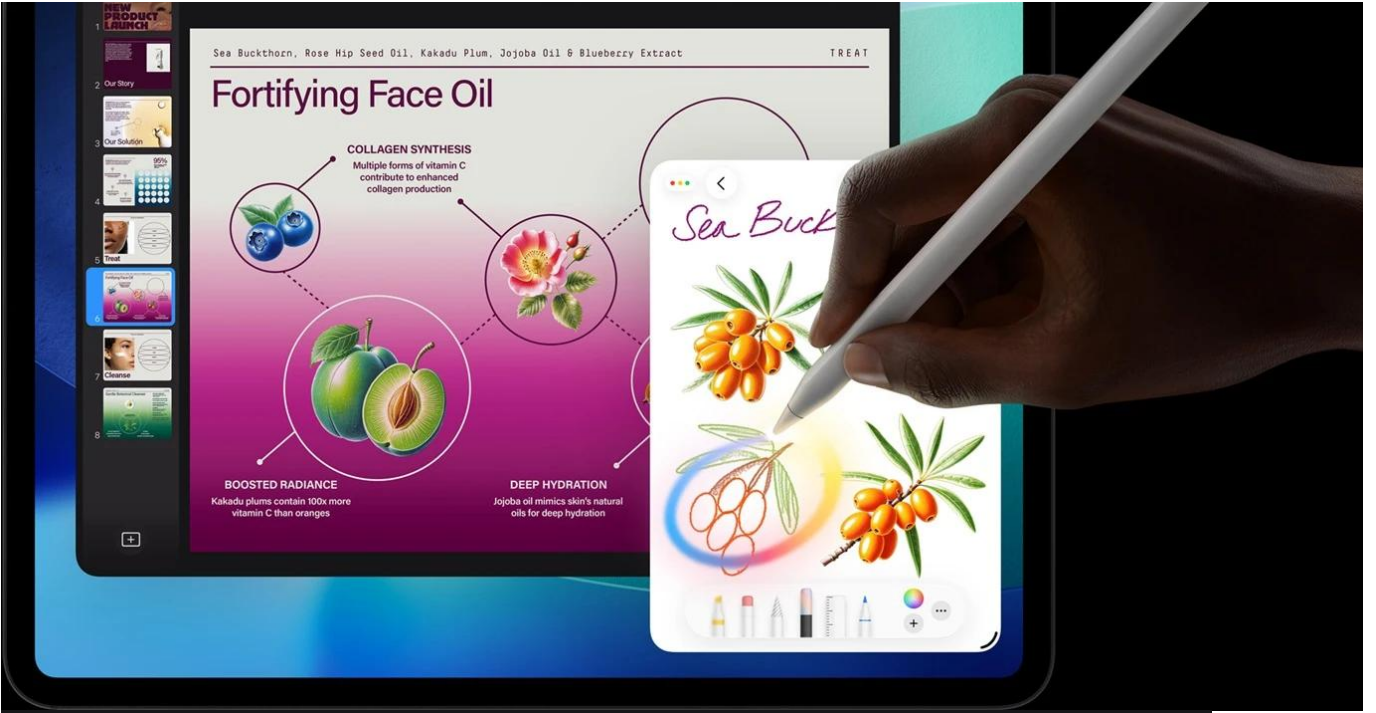

Popis

Apple iPad Pro 13" (2025) Wi-Fi - skálopevný výkon v ultratenkém designu

Apple iPad Pro 13" (2025) Wi-Fi představuje dosud nejvýkonnější tablet této značky. Je určen pro ty nejnáročnější uživatele, kteří vyžadují profesionální a kreativní pracovní nástroj v extrémně lehkém a přenosném provedení. **Apple iPad Pro 13" (2025) Wi-Fi** je osazen **čipem Apple M5** s 9 jádry, který si smlsne na moderních aplikacích, multitaskingu i provozu **AI**.

Ultra Retina XDR displej s úhlopříčkou 13 palců a **tandemovou OLED technologií** se pyšní vysokým jasnem a kontrastem. Produkuje přesné barvy a podporuje náročné tvůrčí procesy a činnosti jako **úprava fotografií, videí ve vysokém rozlišení, práci s 3D scénami, modely umělé inteligence, grafický design** apod. Kvality displeje ocení také všichni fanoušci multimédií a vizuálních zážitků. Apple iPad Pro 13" (2025) Wi-Fi je mimořádně **tenký** a **váží pouhých 579 g**. Přesto je do něj vměstnán obří výkon a 38,99Wh baterie s výdrží **až 10 hodin provozu**.

Celý pracovní den tak zvládnete na jedno nabití. Z hlediska **bezdrátové konektivity** podporuje tento tablet Apple nejnovější standardy **Wi-Fi 7** a **Bluetooth 6.0**, díky čemuž se můžete těšit na rychlé a stabilní připojení. Samozřejmostí je také bohatá výbava, která zahrnuje **12Mpx fotoaparát** pro pořízení detailních snímků i natáčení videa ve 4K kvalitě. **Vlogeři, tvůrci obsahu** a další umělecké duše si tak přijdou na své.

Apple iPad Pro 13" (2025) Wi-Fi je ideální volbou pro **kreativce** a **profesionály** v oborech, kde hrají prim fotografie, videa nebo grafika. Uplatní se také v prostředí byznys **manažerů** a **podnikatelů**, kteří potřebují moderní nástroj **pro prezentace a poznámky**. V každém případě – Apple iPad Pro 13" (2025) Wi-Fi vám dá do ruky špičkové technologie.