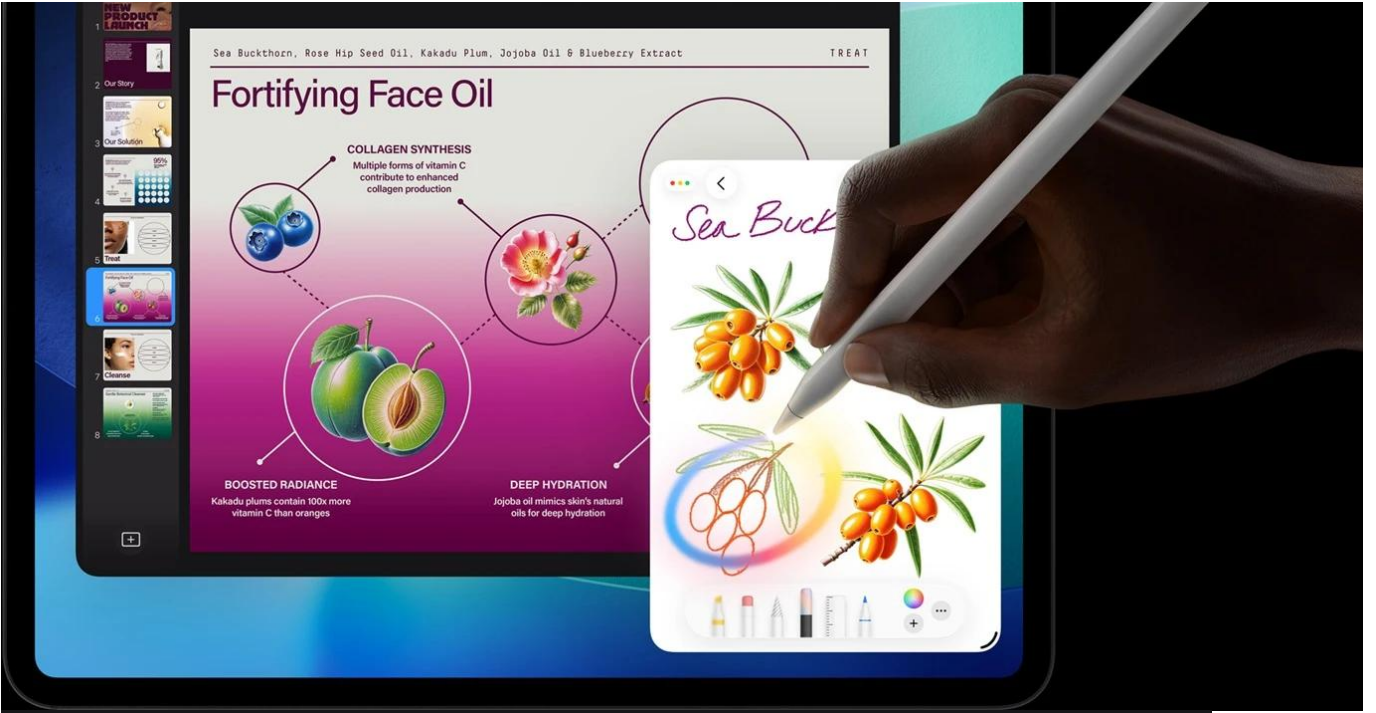

Popis

Apple iPad Pro 13" (2025) Wi-Fi - skálopevný výkon v ultratenkém designu

Apple iPad Pro 13" (2025) Wi-Fi představuje dosud nejvýkonnější tablet této značky. Je určen pro ty nejnáročnější uživatele, kteří vyžadují profesionální a kreativní pracovní nástroj v extrémně lehkém a přenosném provedení. **Apple iPad Pro 13" (2025) Wi-Fi** je osazen **čipem Apple M5** s 10 jádry, který si smlsne na moderních aplikacích, multitaskingu i provozu **AI**.

Ultra Retina XDR displej s úhlopříčkou 13 palců a **tandemovou OLED technologií** se pyšní vysokým jasnem a kontrastem. Produkuje přesné barvy a podporuje náročné tvůrčí procesy a činnosti jako **úprava fotografií, videí ve vysokém rozlišení, práci s 3D scénami, modely umělé inteligence, grafický design** apod. Kvality displeje ocení také všichni fanoušci multimédií a vizuálních zážitků. Apple iPad Pro 13" (2025) Wi-Fi je mimořádně **tenký** a **váží pouhých 579 g**. Přesto je do něj vměstnán obří výkon a 38,99Wh baterie s výdrží **až 10 hodin provozu**.

Celý pracovní den tak zvládnete na jedno nabití. Z hlediska **bezdrátové konektivity** podporuje tento tablet Apple nejnovější standardy **Wi-Fi 7** a **Bluetooth 6.0**, díky čemuž se můžete těšit na rychlé a stabilní připojení. Samozřejmostí je také bohatá výbava, která zahrnuje **12Mpx fotoaparát** pro pořízení detailních snímků i natáčení videa ve 4K kvalitě. **Vlogeři, tvůrci obsahu** a další umělecké duše si tak přijdou na své.

Apple iPad Pro 13" (2025) Wi-Fi je ideální volbou pro **kreativce** a **profesionály** v oborech, kde hrají prim fotografie, videa nebo grafika. Uplatní se také v prostředí byznys **manažerů** a **podnikatelů**, kteří potřebují moderní nástroj **pro prezentace a poznámky**. V každém případě – Apple iPad Pro 13" (2025) Wi-Fi vám dá do ruky špičkové technologie.