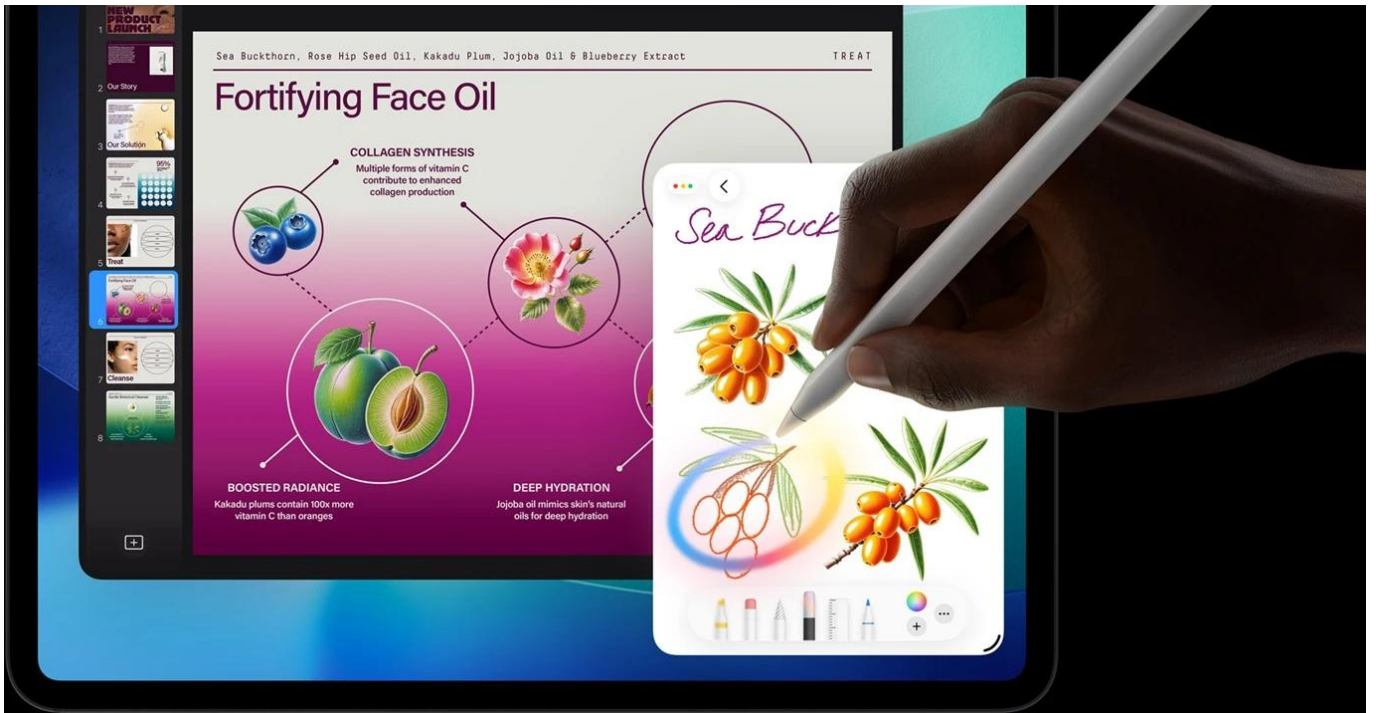

připojte i tam, kde není přístup k Wi-Fi.