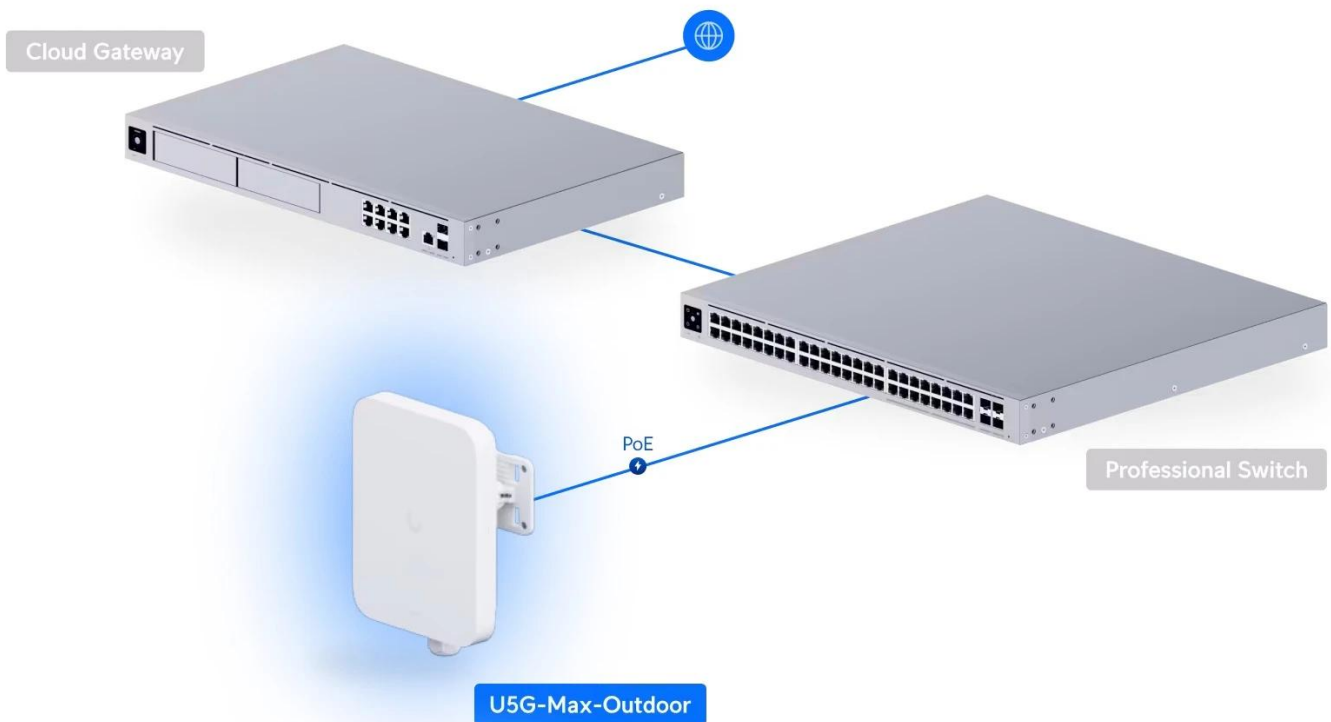

ZÁKLADNÍ SPECIFIKACE

Síťové rozhraní: 1 × 2,5GbE RJ-45

SIM: 1 × nano SIM + 1 × nano SIM nebo eSIM

5G pásma: n1, n2, n3, n5, n7, n8, n12, n13, n14, n18, n20, n25, n26, n28, n29, n30, n38, n40, n41, n48, n66, n71, n75, n76, n77, n78, n79

4G pásma: B1, B2, B3, B4, B5, B7, B8, B12, B13, B14, B17, B18, B19, B20, B25, B26, B28, B29, B30, B32, B34, B38, B39, B40, B41, B42, B43, B46, B48, B66, B71

3G pásma: B1, B2, B4, B5, B8, B19

Maximální rychlost: 3,4 Gbps download / 560 Mbps upload (5G NSA)

Anténa: 6 × integrovaná celulární, z toho 2 × směrová 9 dBi (85° × 85°)

Napájení: PoE, max. spotřeba 14,5 W

Krytí: IPX6 (IP67 s kabelovým těsněním)

Provozní teplota: -40 až +65 °C

Rozměry zařízení: 220 × 165 × 66,9 mm

Hmotnost zařízení: 1,2 kg

Manuál (montážní návod):

[Ubiquiti UniFi 5G Max Outdoor](#)