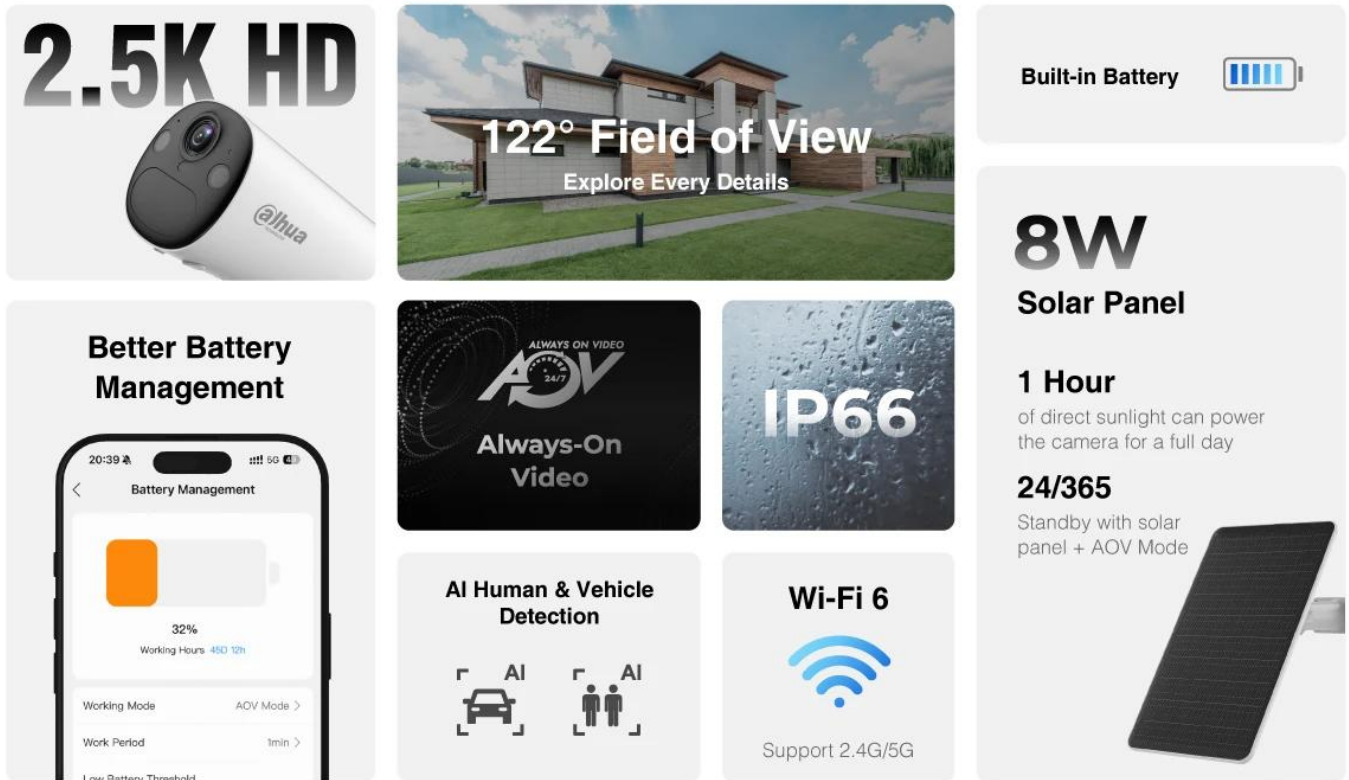

Dahua KIT/BF4CA-0210B-XL/M0508

Bezdrátová IP kamera se solárním panelem pro nepřetržité sledování bez nutnosti kabeláže.

Kompletní monitorovací sada kombinující **4Mpx Wi-Fi kameru s 8W solárním panelem** a výkonnou baterií o kapacitě **32,4 Wh**. Díky pokročilé technologii **Wi-Fi 6** (dual-band 2,4/5 GHz) zajišťuje stabilní bezdrátové připojení bez nutnosti síťových kabelů. Kamera nabízí **AI detekci osob a vozidel s PIR senzorem** pro rychlé probuzení a přesné upozornění na pohyb.

BF4C / BF4C-XL

Bullet Network Camera

4MP

Wire-free Power, Consistent Protection

- Long-lasting Power, Non-stop Protection
- AI Precise Detection with Instantaneous Switch
- AOV Mode (Always-on Video)
- Sound and Light Alarm
- IP66 Protection
- Wi-Fi 6

- Rozlišení **4 Mpx** (2560 × 1440 px) s kompresí H.265 pro efektivní ukládání dat
- Dual-band **Wi-Fi 6** na frekvencích 2,4 GHz a 5 GHz pro stabilní připojení
- Solární napájení s **8W panelem** a baterií 32,4 Wh pro autonomní provoz
- AI detekce osob a vozidel s PIR senzorem pro dosah až **12 m**
- Smart Dual Light s IR osvětlením (15 m) a teplým světlem (20 m) pro barevné noční vidění
- Obousměrné audio s vestavěným mikrofonem a reproduktorem pro komunikaci
- Krytí **IP66** pro odolnost proti prachu a vodě, provoz -20 °C až +60 °C
- Podpora microSD karet až **512 GB** pro lokální ukládání záznamů
- Rychlé párování přes **Bluetooth** a ovládání aplikací DMSS (Android/iOS)