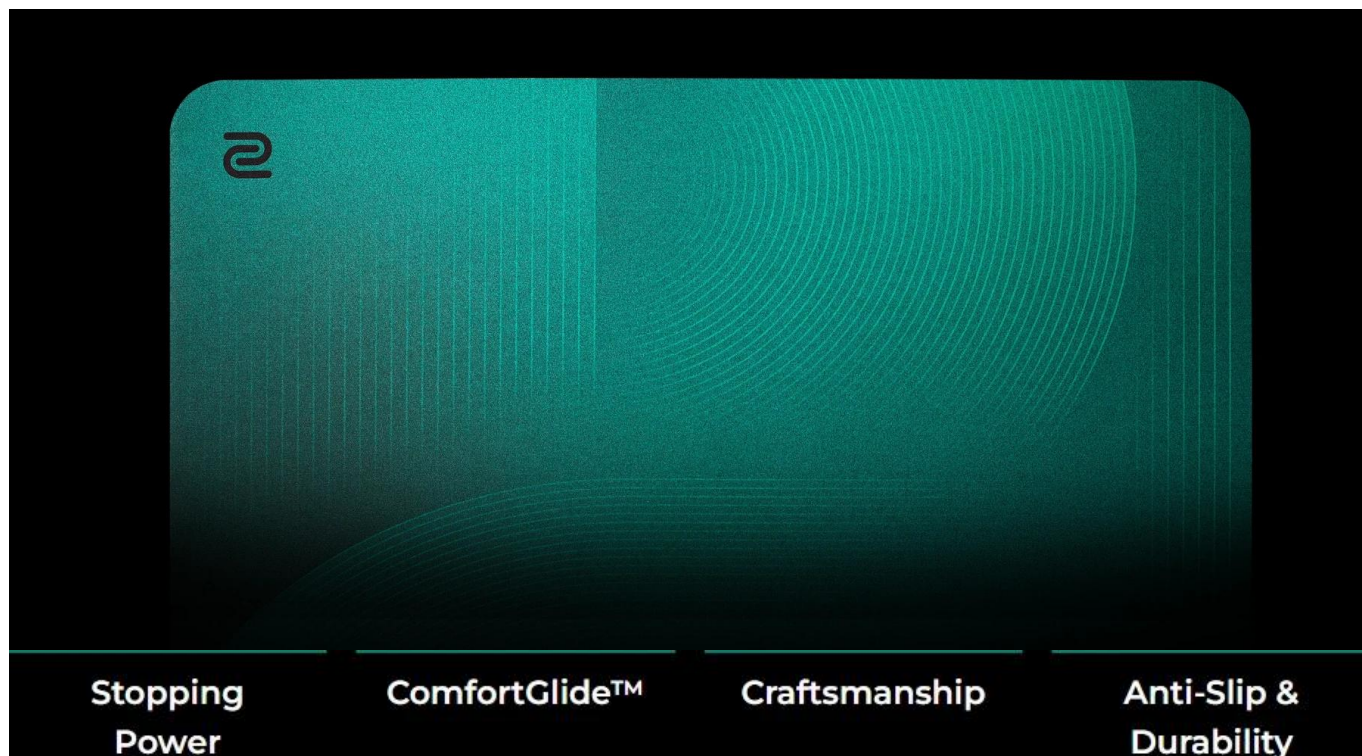

Podložka disponuje **vylepšenou odolností proti vlhkosti**, díky které povrch zůstává suchý a nepřilnavý i při intenzivním používání. Tužší tkaní povrchu s barevným potiskem zajišťuje dlouhodobou odolnost a konzistentní vlastnosti klouzání i po častém používání. Uniformní gumová základna se střední měkkostí a **novou protiskluzovou úpravou** zaručuje stabilitu i při náročných herních manévrech.