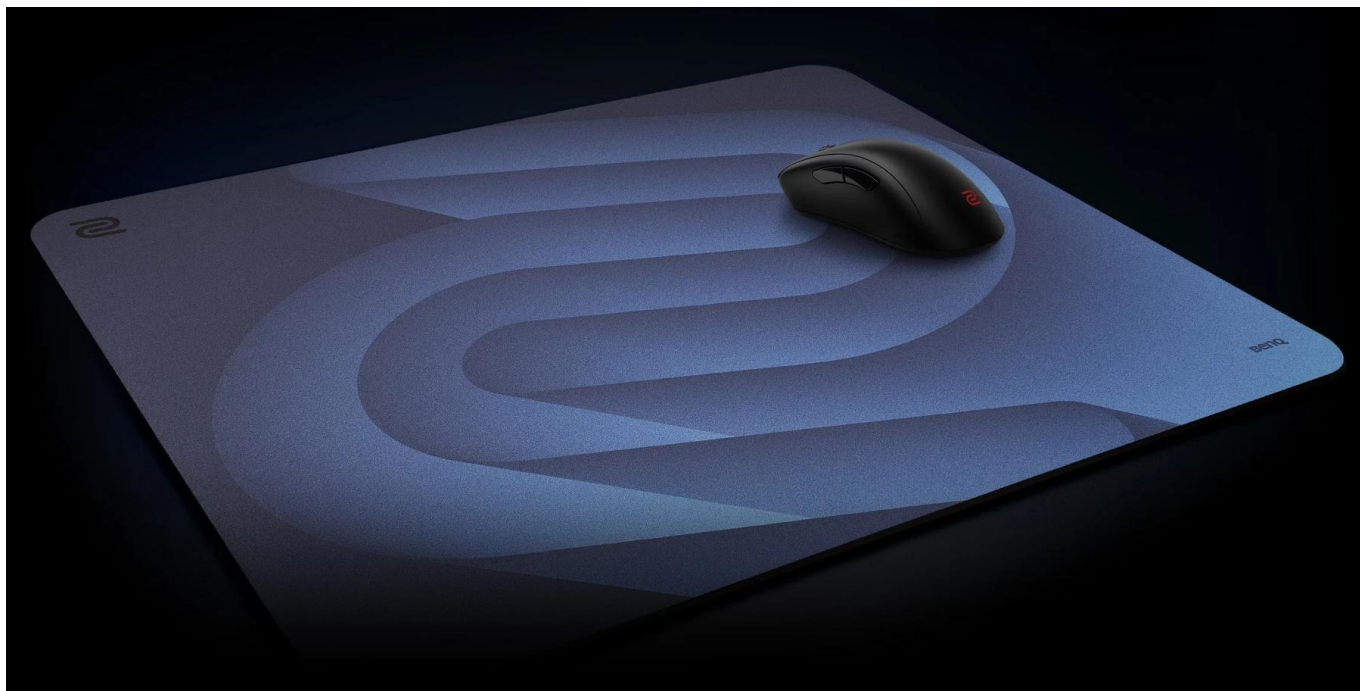

## ZOWIE by BenQ H-SR-SE BLUE II Extra Large

**Profesionální herní podložka pod myš s technologií ComfortGlide™ pro esportové hráče.**

Herní podložka **ZOWIE H-SR-SE BLUE II** představuje vylepšenou verzi oblíbené série s důrazem na hladké plynulé pohyby při zachování přesné kontroly. Speciální technologie **ComfortGlide™** snižuje tření při pohybu myši, což umožňuje rychlejší reakce a pohodlnější ovládání při dlouhých herních sezeních.

Podložka disponuje **vylepšenou odolností proti vlhkosti**, díky které povrch zůstává suchý a nepřilnavý i při intenzivním používání. Tužší tkaní povrchu s barevným potiskem zajišťuje dlouhodobou odolnost a konzistentní vlastnosti klouzání i po častém používání. Uniformní gumová základna se střední měkkostí a **novou protiskluzovou úpravou** zaručuje stabilitu i při náročných herních manévrech.

#### **ZÁKLADNÍ SPECIFIKACE**

**Typ:** herní podložka pod myš

**Rozměry:** 500 × 500 × 3,5 mm

**Povrch:** látkový s barevným potiskem, odolný proti vlhkosti

**Základna:** vysoce hustá guma se střední měkkostí, protiskluzová

**Okraje:** nešité

**Technologie:** ComfortGlide™

**Barva:** modrá (BLUE)